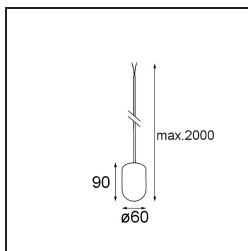

Specificaties

Materiaal	13582282
Type Lichtbron	LED
LED type	PLACEBO - TCI LED 12x 3030
LED technologie	Led-printplaat
CRI	Min. 90
Kleurtemperatuur	2700K
Levensduur	L80B20 bij 50.000 Uur
Lamp inbegrepen	Ja
Aantal Lichtbronnen	1
CIE-fluxcode	18 44 71 47 72
Binning (SDCM)	3
Lichtrichting	Omhoog
Ingangsspanning	Aandrijving Gelijkstroom Vereist
Elektriciteitsklasse	III
IP-klasse	20
Gloeidraadtest (°C)	960
Binnen/Buiten	Binnen
Toepassing	Plafond
Montage	Gependeld
Verstelbaarheid	Not Applicable
Afstand tot Verlicht Voorwerp (m)	0,1
Primaire Kleur & Primaire Afwerking	Brons, Geborsteld Geanodiseerd
Brutogewicht (g)	505,0
Stroom driver (mA)	350
Min. forward voltage (Vf)	16,5
Max. forward voltage (Vf)	18,0
Connected load (W)	6,3
Lumenoutput per lampunit (lm)	608
Efficiëntie (lm/W)	97
UGR	17

Opmerking

- Glazen bol of buis niet inbegrepen
 - Langere hangkabel op verzoek (standaardlengte is 2 meter)
 - Lichtsterkte is afhankelijk van het gekozen glazen accessoire
 - Dit is geen compleet product. Kompas Round systeem vereist.
 - Dit is geen compleet product. Kompas Round systeem vereist.
-

- **13570832** Kompas Round Surface 340 30W Trailing Edge DI 350mA Black Structure
- **13570909** Kompas Round Surface 340 50W 1-10V DI 350mA White Structure
- **13570932** Kompas Round Surface 340 50W 1-10V DI 350mA Black Structure
- **13571009** Kompas Round Surface 340 50W DALI DI 350mA White Structure
- **13571032** Kompas Round Surface 340 50W DALI DI 350mA Black Structure
- **13571109** Kompas Round Surface 340 30W Trailing Edge DI 500mA White Structure
- **13571132** Kompas Round Surface 340 30W Trailing Edge DI 500mA Black Structure