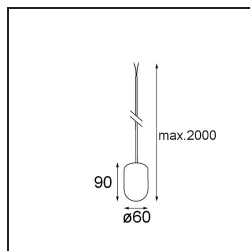

| |
|---------|
| Datum |
| Klant |
| Project |
| Soort |

Placebo Kompas Suspended Up 60 1x LED 2700K DE Bronze Brushed Anodised

Specificaties

| | |
|-------------------------------------|----------------------------------|
| Materiaal | 13582282 |
| Type Lichtbron | LED |
| LED type | PLACEBO - TCI LED 12x 3030 |
| LED technologie | Led-printplaat |
| CRI | Min. 90 |
| Kleurtemperatuur | 2700K |
| Levensduur | L80B20 bij 50.000 Uur |
| Lamp inbegrepen | Ja |
| Aantal Lichtbronnen | 1 |
| CIE-fluxcode | 18 44 71 47 72 |
| Binning (SDCM) | 3 |
| Lichtrichting | Omhoog |
| Ingangsspanning | Aandrijving Gelijkstroom Vereist |
| Elektriciteitsklasse | III |
| IP-klasse | 20 |
| Gloeidraadtest (°C) | 960 |
| Binnen/Buiten | Binnen |
| Toepassing | Plafond |
| Montage | Gependeld |
| Verstelbaarheid | Not Applicable |
| Afstand tot Verlicht Voorwerp (m) | 0,1 |
| Primaire Kleur & Primaire Afwerking | Brons, Geborsteld Geanodiseerd |
| Brutogewicht (g) | 505,0 |
| Stroom driver (mA) | 350 |
| Min. forward voltage (Vf) | 16,5 |
| Max. forward voltage (Vf) | 18,0 |
| Connected load (W) | 6,3 |
| Lumenoutput per lampunit (lm) | 608 |
| Efficiëntie (lm/W) | 97 |
| UGR | 17 |

Opmerking

- Glazen bol of buis niet inbegrepen
 - Langere hangkabel op verzoek (standaardlengte is 2 meter)
 - Lichtsterkte is afhankelijk van het gekozen glazen accessoire
 - Dit is geen compleet product. Kompas Round systeem vereist.
 - Dit is geen compleet product. Kompas Round systeem vereist.
-