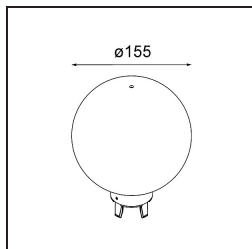

---

Remark

- Sfera di vetro o tubo non inclusi
  - Cavo di sospensione più lungo su richiesta (la lunghezza standard è di 2 metri)
  - Il flusso luminoso dipende dalla scelta dell'accessorio in vetro
  - Questo non è un prodotto completo. È necessario il sistema Kompas Round.
  - This is not a complete product. Kompas Round system required.
-

**TM30 & CRI diagram**

**Light distribution & beam diagram**

**Accessorio Ottico**

12623038 Glass Tube Up 46 Placebo White Matt

12623238 Glass Tube Up 130 Placebo White Matt

12625038 Glass Ball Up 90 Placebo White Matt