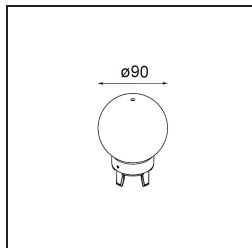

---

Remark

- Sfera di vetro o tubo non inclusi
  - Cavo di sospensione più lungo su richiesta (la lunghezza standard è di 2 metri)
  - Il flusso luminoso dipende dalla scelta dell'accessorio in vetro
  - Questo non è un prodotto completo. È necessario il sistema Kompas Round.
  - This is not a complete product. Kompas Round system required.
-

**TM30 & CRI diagram**

**Light distribution & beam diagram**

**Accessorio Ottico**

12623038 Glass Tube Up 46 Placebo White Matt

12623238 Glass Tube Up 130 Placebo White Matt

12625038 Glass Ball Up 90 Placebo White Matt