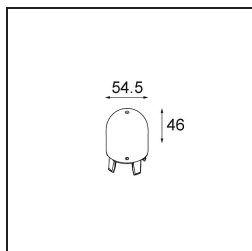

### Specifications

Materiale	13582282
Tipo di Sorgente	LED
Tipologia LED	PLACEBO - TCI LED 12x 3030
Tecnologie LED	LED PCB
CRI	Min. 90
Temperatura di colore della luce	2700K
Vita utile	L80B20 @50.000 ore
Lampadina inclusa	Sì
Numero di fonte luminosa	1
Codice di flusso CIE	18 44 71 47 72
Binning (SDCM)	3
Direzione della luce	Indiretta
Volt in ingresso	Necessario driver a corrente costante
Classificazione elettrica	III
Grado IP	20
Test filo a caldo (°C)	960
Interno/Esterno	Interno
Applicazione	Soffitto
Montaggio	Sospeso
Orientabilità	Not Applicable
Distanza dall'oggetto illuminato (m)	0,1
Colore primario & Finitura primaria	Bronzo, Anodizzata Spazzolata
Peso lordo (g)	505,0
Corrente di azionamento (mA)	350
Min. forward voltage (Vf)	16,5
Max. forward voltage (Vf)	18,0
Connected load (W)	6,3
Flusso luminoso per lampade (lm)	608
Efficienza (lm/W)	97
Livello abbagliamento	17

---

Remark

- Sfera di vetro o tubo non inclusi
  - Cavo di sospensione più lungo su richiesta (la lunghezza standard è di 2 metri)
  - Il flusso luminoso dipende dalla scelta dell'accessorio in vetro
  - Questo non è un prodotto completo. È necessario il sistema Kompas Round.
  - This is not a complete product. Kompas Round system required.
-

**TM30 & CRI diagram**

**Light distribution & beam diagram**

**Accessorio Ottico**

12623038 Glass Tube Up 46 Placebo White Matt

12623238 Glass Tube Up 130 Placebo White Matt

12625038 Glass Ball Up 90 Placebo White Matt