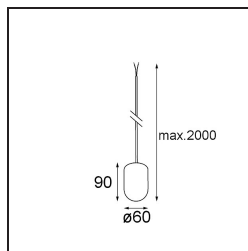

### Specifications

Materiale	13582282
Tipo di Sorgente	LED
Tipologia LED	PLACEBO - TCI LED 12x 3030
Tecnologie LED	LED PCB
CRI	Min. 90
Temperatura di colore della luce	2700K
Vita utile	L80B20 @50.000 ore
Lampadina inclusa	Sì
Numero di fonte luminosa	1
Codice di flusso CIE	18 44 71 47 72
Binning (SDCM)	3
Direzione della luce	Indiretta
Volt in ingresso	Necessario driver a corrente costante
Classificazione elettrica	III
Grado IP	20
Test filo a caldo (°C)	960
Interno/Esterno	Interno
Applicazione	Soffitto
Montaggio	Sospeso
Orientabilità	Not Applicable
Distanza dall'oggetto illuminato (m)	0,1
Colore primario & Finitura primaria	Bronzo, Anodizzata Spazzolata
Peso lordo (g)	505,0
Corrente di azionamento (mA)	350
Min. forward voltage (Vf)	16,5
Max. forward voltage (Vf)	18,0
Connected load (W)	6,3
Flusso luminoso per lampade (lm)	608
Efficienza (lm/W)	97
Livello abbagliamento	17

---

Remark

- Sfera di vetro o tubo non inclusi
  - Cavo di sospensione più lungo su richiesta (la lunghezza standard è di 2 metri)
  - Il flusso luminoso dipende dalla scelta dell'accessorio in vetro
  - Questo non è un prodotto completo. È necessario il sistema Kompas Round.
  - This is not a complete product. Kompas Round system required.
-

- **13570832** Kompas Round Surface 340 30W Trailing Edge DI 350mA Black Structure
- **13570909** Kompas Round Surface 340 50W 1-10V DI 350mA White Structure
- **13570932** Kompas Round Surface 340 50W 1-10V DI 350mA Black Structure
- **13571009** Kompas Round Surface 340 50W DALI DI 350mA White Structure
- **13571032** Kompas Round Surface 340 50W DALI DI 350mA Black Structure
- **13571109** Kompas Round Surface 340 30W Trailing Edge DI 500mA White Structure
- **13571132** Kompas Round Surface 340 30W Trailing Edge DI 500mA Black Structure
  
- Choose a required accessory