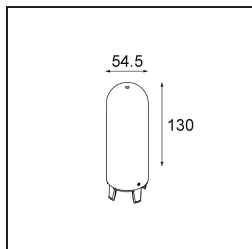

---

Remark

- Sfera di vetro o tubo non inclusi
  - Cavo di sospensione più lungo su richiesta (la lunghezza standard è di 2 metri)
  - Il flusso luminoso dipende dalla scelta dell'accessorio in vetro
  - Questo non è un prodotto completo. È necessario il sistema Kompas Round.
  - This is not a complete product. Kompas Round system required.
-

**TM30 & CRI diagram**

**Light distribution & beam diagram**

**Accessorio Ottico**

12623038 Glass Tube Up 46 Placebo White Matt

12623238 Glass Tube Up 130 Placebo White Matt

12625038 Glass Ball Up 90 Placebo White Matt