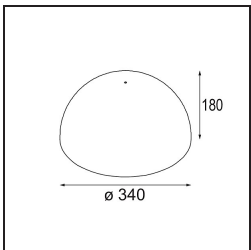

Accessoires d'Eclairage décoratives

12628017 Shade Beanie Placebo Champagne Brushed

12628018 Shade Beanie Placebo Bronze Brushed

12628038 Shade Beanie Placebo Grey White Matt