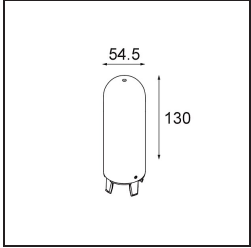

Commentaire

- Sphère ou tube en verre non inclus.
 - Câble de suspension plus long sur demande (la longueur standard est de 2 mètres)
 - Le flux lumineux dépend du choix de l'accessoire en verre.
 - Ceci n'est pas un produit complet. Système Kompas Round requis.
 - Ceci n'est pas un produit complet. Système Kompas Round requis.
-

TM30 & CRI diagrammes

Distribution de Lumière & Schéma de Faisceau

Accessoires d'Eclairage optiques

12623038 Glass Tube Up 46 Placebo White Matt

12623238 Glass Tube Up 130 Placebo White Matt

12625038 Glass Ball Up 90 Placebo White Matt