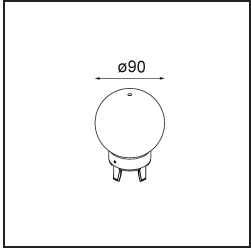

Commentaire

- Sphère ou tube en verre non inclus.
 - Câble de suspension plus long sur demande (la longueur standard est de 2 mètres)
 - Le flux lumineux dépend du choix de l'accessoire en verre.
 - Ceci n'est pas un produit complet. Système Kompas Round requis.
 - Ceci n'est pas un produit complet. Système Kompas Round requis.
-

TM30 & CRI diagrammes

Distribution de Lumière & Schéma de Faisceau

Accessoires d'Eclairage optiques

12623038 Glass Tube Up 46 Placebo White Matt

12623238 Glass Tube Up 130 Placebo White Matt

12625038 Glass Ball Up 90 Placebo White Matt