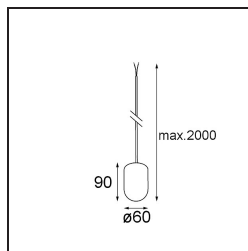

Caractéristiques

Matériaux	13582282
Type de Source Lumineuse	LED
Type de LED	PLACEBO - TCI LED 12x 3030
Technologie LED	PCB de LED
CRI	Min. 90
Température de Couleur	2700K
Durée de Vie	L80B20 à 50 000 heures
Ampoule incluse	Oui
Nombre de Sources Lumineuses	1
Code de flux CIE	18 44 71 47 72
Groupe (SDCM)	3
Direction de la Lumière	Haut
Tension d'Entrée	Driver à Courant Constant Requis
Classe Électrique	III
Indice de protection IP	20
Essai au fil incandescent (°C)	960
Intérieur/extérieur	Intérieur
Application	Plafond
Montage	Suspendu
Ajustabilité	Not Applicable
Distance avec l'Objet Éclairé (m)	0,1
Couleur Principale & Finition Principale	Bronze, Anodisé Brossé
Poids brut (g)	505,0
Courant du driver (mA)	350
Min. forward voltage (Vf)	16,5
Max. forward voltage (Vf)	18,0
Connected load (W)	6,3
Flux lumineux par lampe (lm)	608
Efficacité (lm/W)	97
UGR	17

Commentaire

- Sphère ou tube en verre non inclus.
 - Câble de suspension plus long sur demande (la longueur standard est de 2 mètres)
 - Le flux lumineux dépend du choix de l'accessoire en verre.
 - Ceci n'est pas un produit complet. Système Kompas Round requis.
 - Ceci n'est pas un produit complet. Système Kompas Round requis.
-

- **13570832** Kompas Round Surface 340 30W Trailing Edge DI 350mA Black Structure
- **13570909** Kompas Round Surface 340 50W 1-10V DI 350mA White Structure
- **13570932** Kompas Round Surface 340 50W 1-10V DI 350mA Black Structure
- **13571009** Kompas Round Surface 340 50W DALI DI 350mA White Structure
- **13571032** Kompas Round Surface 340 50W DALI DI 350mA Black Structure
- **13571109** Kompas Round Surface 340 30W Trailing Edge DI 500mA White Structure
- **13571132** Kompas Round Surface 340 30W Trailing Edge DI 500mA Black Structure