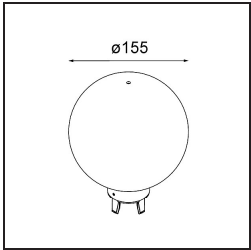

Commentaire

- Sphère ou tube en verre non inclus.
 - Câble de suspension plus long sur demande (la longueur standard est de 2 mètres)
 - Le flux lumineux dépend du choix de l'accessoire en verre.
 - Ceci n'est pas un produit complet. Système Kompas Round requis.
 - Ceci n'est pas un produit complet. Système Kompas Round requis.
-

TM30 & CRI diagrammes

Distribution de Lumière & Schéma de Faisceau

Accessoires d'Eclairage optiques

12623038 Glass Tube Up 46 Placebo White Matt

12623238 Glass Tube Up 130 Placebo White Matt

12625038 Glass Ball Up 90 Placebo White Matt