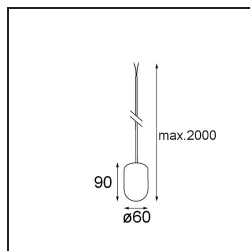

Placebo Kompas Suspended Up 60 1x LED 2700K DE Bronze Brushed Anodised

Caractéristiques

Matériaux	13582282
Type de Source Lumineuse	LED
Type de LED	PLACEBO - TCI LED 12x 3030
Technologie LED	PCB de LED
CRI	Min. 90
Température de Couleur	2700K
Durée de Vie	L80B20 à 50 000 heures
Ampoule incluse	Oui
Nombre de Sources Lumineuses	1
Code de flux CIE	18 44 71 47 72
Groupe ment (SDCM)	3
Direction de la Lumière	Haut
Tension d'Entrée	Driver à Courant Constant Requis
Classe Électrique	III
Indice de protection IP	20
Essai au fil incandescent (°C)	960
Intérieur/extérieur	Intérieur
Application	Plafond
Montage	Suspendu
Ajustabilité	Not Applicable
Distance avec l'Objet Éclairé (m)	0,1
Couleur Principale & Finition Principale	Bronze, Anodisé Brossé
Poids brut (g)	505,0
Courant du driver (mA)	350
Min. forward voltage (Vf)	16,5
Max. forward voltage (Vf)	18,0
Connected load (W)	6,3
Flux lumineux par lampe (lm)	608
Efficacité (lm/W)	97
UGR	17

Commentaire

- Sphère ou tube en verre non inclus.
 - Câble de suspension plus long sur demande (la longueur standard est de 2 mètres)
 - Le flux lumineux dépend du choix de l'accessoire en verre.
 - Ceci n'est pas un produit complet. Système Kompas Round requis.
 - Ceci n'est pas un produit complet. Système Kompas Round requis.
-

- **13570832** Kompas Round Surface 340 30W Trailing Edge DI 350mA Black Structure
- **13570909** Kompas Round Surface 340 50W 1-10V DI 350mA White Structure
- **13570932** Kompas Round Surface 340 50W 1-10V DI 350mA Black Structure
- **13571009** Kompas Round Surface 340 50W DALI DI 350mA White Structure
- **13571032** Kompas Round Surface 340 50W DALI DI 350mA Black Structure
- **13571109** Kompas Round Surface 340 30W Trailing Edge DI 500mA White Structure
- **13571132** Kompas Round Surface 340 30W Trailing Edge DI 500mA Black Structure