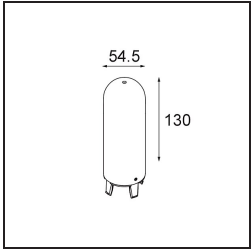

Remark	<ul style="list-style-type: none">• Esfera vidrio o tubo no incluidos• Cable de suspensión más largo bajo pedido (la longitud estándar es de 2 metros)• El flujo luminoso depende de la elección del accesorio de vidrio.• No es un producto completo. Se requiere el sistema Kompas Round.• This is not a complete product. Kompas Round system required.
--------	--

TM30 & CRI diagram

Light distribution & beam diagram

Accesorios Opticos

12623038 Glass Tube Up 46 Placebo White Matt

12623238 Glass Tube Up 130 Placebo White Matt

12625038 Glass Ball Up 90 Placebo White Matt