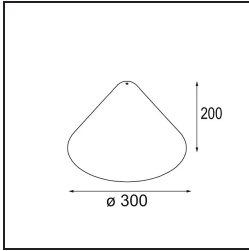

- **12629017** Shade Douli Placebo Champagne Brushed
- **12629018** Shade Douli Placebo Bronze Brushed
- **12629038** Shade Douli Placebo Grey White Matt
- **12629083** Shade Douli Placebo Black Matt

Montagezubehör

- **13571209** Kompas Round Surface 340 50W 1-10V DI 500mA White Structure
- **13571232** Kompas Round Surface 340 50W 1-10V DI 500mA Black Structure
- **13571309** Kompas Round Surface 340 50W DALI DI 500mA White Structure
- **13571332** Kompas Round Surface 340 50W DALI DI 500mA Black Structure
- **13571409** Kompas Round Surface 340 100W Casambi DI 350mA White Structure
- **13571432** Kompas Round Surface 340 100W Casambi DI 350mA Black Structure
- **13571509** Kompas Round Surface 340 100W Casambi DI 500mA White Structure
- **13571532** Kompas Round Surface 340 100W Casambi DI 500mA Black Structure
- **13571609** Kompas Round Surface 340 50W Casambi DI 350mA White Structure
- **13571632** Kompas Round Surface 340 50W Casambi DI 350mA Black Structure
- **13571709** Kompas Round Surface 340 50W Casambi DI 500mA White Structure
- **13571732** Kompas Round Surface 340 50W Casambi DI 500mA Black Structure
- **13570009** Kompas Round Surface 340 60W Trailing Edge DI 350mA White Structure
- **13570032** Kompas Round Surface 340 60W Trailing Edge DI 350mA Black Structure
- **13570109** Kompas Round Surface 340 100W 1-10V DI 350mA White Structure
- **13570132** Kompas Round Surface 340 100W 1-10V DI 350mA Black Structure
- **13570209** Kompas Round Surface 340 100W DALI DI 350mA White Structure
- **13570232** Kompas Round Surface 340 100W DALI DI 350mA Black Structure
- **13570309** Kompas Round Surface 340 60W Trailing Edge DI 500mA White Structure
- **13570332** Kompas Round Surface 340 60W Trailing Edge DI 500mA Black Structure
- **13570409** Kompas Round Surface 340 100W 1-10V DI 500mA White Structure
- **13570432** Kompas Round Surface 340 100W 1-10V DI 500mA Black Structure
- **13570509** Kompas Round Surface 340 100W DALI DI 500mA White Structure
- **13570532** Kompas Round Surface 340 100W DALI DI 500mA Black Structure
- **13570609** Kompas Round Surface 340 DE White Structure
- **13570632** Kompas Round Surface 340 DE Black Structure
- **13570809** Kompas Round Surface 340 30W Trailing Edge DI 350mA White Structure