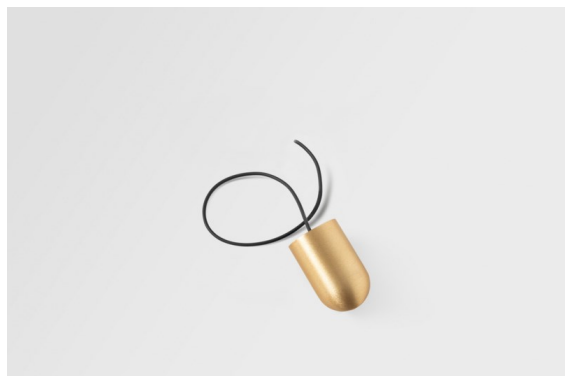

Datum
Klant
Project
Soort

Placebo Kompas Suspended Up 60 1x LED 2700K DE Champagne Brushed Anodised

Placebo is het toonbeeld van speelse keuzes voor open neerwaartse verlichting. Je ontdekt al snel de vele opties die erbij horen, zodat je nog meer keuzes krijgt. Verschillende vormen, formaten en kappen die voor jou ontworpen zijn, met alle kleurencombinaties daaraan toegevoegd. Alle speelse instrumenten om jouw creatieve visie om te toveren tot lieflijke ritmes van pure vormen en licht.

Specificaties

Materiaal	13582241
Type Lichtbron	LED
LED type	PLACEBO - TCI LED 12x 3030
LED technologie	Led-printplaat
CRI	Min. 90
Kleurtemperatuur	2700K
Levensduur	L80B20 bij 50.000 Uur
Lamp inbegrepen	Ja
Aantal Lichtbronnen	1
CIE-fluxcode	18 44 71 47 72
Binning (SDCM)	3
Lichtrichting	Omhoog
Ingangsspanning	Aandrijving Gelijkstroom Vereist
Elektriciteitsklasse	III
IP-klasse	20
Gloeidraadtest (°C)	960
Binnen/Buiten	Binnen
Toepassing	Plafond
Montage	Gependeld
Verstelbaarheid	Not Applicable
Afstand tot Verlicht Voorwerp (m)	0,1
Primaire Kleur & Primaire Afwerking	Champagne, Geborsteld Geanodiseerd
Brutogewicht (g)	505,0
Stroom driver (mA)	350
Min. forward voltage (Vf)	16,5
Max. forward voltage (Vf)	18,0
Connected load (W)	6,3
Lumenoutput per lampunit (lm)	608
Efficiëntie (lm/W)	97
UGR	17

Opmerking

- Glazen bol of buis niet inbegrepen
 - Langere hangkabel op verzoek (standaardlengte is 2 meter)
 - Lichtsterkte is afhankelijk van het gekozen glazen accessoire
 - Dit is geen compleet product. Kompas Round systeem vereist.
 - Dit is geen compleet product. Kompas Round systeem vereist.
-