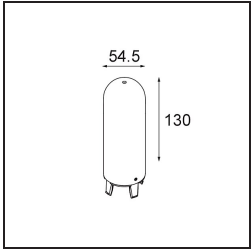

Remark

- Sfera di vetro o tubo non inclusi
 - Cavo di sospensione più lungo su richiesta (la lunghezza standard è di 2 metri)
 - Il flusso luminoso dipende dalla scelta dell'accessorio in vetro
 - Questo non è un prodotto completo. È necessario il sistema Kompas Round.
 - This is not a complete product. Kompas Round system required.
-

TM30 & CRI diagram

Light distribution & beam diagram

Accessorio Ottico

12623038 Glass Tube Up 46 Placebo White Matt

12623238 Glass Tube Up 130 Placebo White Matt

12625038 Glass Ball Up 90 Placebo White Matt