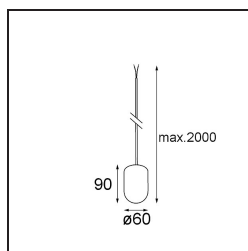

Specifications

Materiale	13582241
Tipo di Sorgente	LED
Tipologia LED	PLACEBO - TCI LED 12x 3030
Tecnologie LED	LED PCB
CRI	Min. 90
Temperatura di colore della luce	2700K
Vita utile	L80B20 @50.000 ore
Lampadina inclusa	Sì
Numero di fonte luminosa	1
Codice di flusso CIE	18 44 71 47 72
Binning (SDCM)	3
Direzione della luce	Indiretta
Volt in ingresso	Necessario driver a corrente costante
Classificazione elettrica	III
Grado IP	20
Test filo a caldo (°C)	960
Interno/Esterno	Interno
Applicazione	Soffitto
Montaggio	Sospeso
Orientabilità	Not Applicable
Distanza dall'oggetto illuminato (m)	0,1
Colore primario & Finitura primaria	Champagne, Anodizzata Spazzolata
Peso lordo (g)	505,0
Corrente di azionamento (mA)	350
Min. forward voltage (Vf)	16,5
Max. forward voltage (Vf)	18,0
Connected load (W)	6,3
Flusso luminoso per lampade (lm)	608
Efficienza (lm/W)	97
Livello abbagliamento	17

Remark

- Sfera di vetro o tubo non inclusi
 - Cavo di sospensione più lungo su richiesta (la lunghezza standard è di 2 metri)
 - Il flusso luminoso dipende dalla scelta dell'accessorio in vetro
 - Questo non è un prodotto completo. È necessario il sistema Kompas Round.
 - This is not a complete product. Kompas Round system required.
-