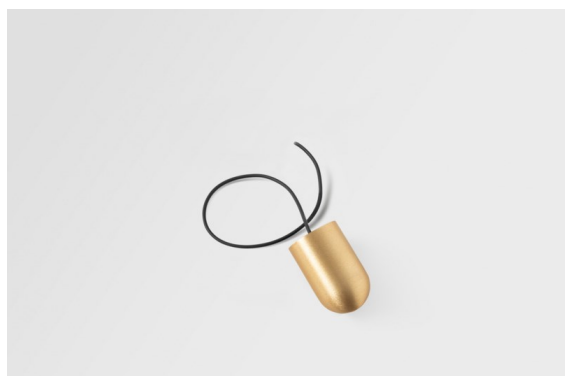

Date
Customer
Project
Type

Placebo Kompas Suspended Up 60 1x LED 2700K DE Champagne Brushed Anodised

Placebo è un paradigma di scelte giocose di uplight e downlight. Scoprirai presto le numerose opzioni disponibili, per una scelta davvero ampia. Forme, dimensioni e tonalità diverse pensate per te, a cui aggiungere combinazioni di colori di ogni genere. Tutti strumenti giocosi per trasformare la tua idea creativa in ritmi incantevoli di forme pure e di luce.

Specifications

Materiale	13582241
Tipo di Sorgente	LED
Tipologia LED	PLACEBO - TCI LED 12x 3030
Tecnologie LED	LED PCB
CRI	Min. 90
Temperatura di colore della luce	2700K
Vita utile	L80B20 @50.000 ore
Lampadina inclusa	Sì
Numero di fonte luminosa	1
Codice di flusso CIE	18 44 71 47 72
Binning (SDCM)	3
Direzione della luce	Indiretta
Volt in ingresso	Necessario driver a corrente costante
Classificazione elettrica	III
Grado IP	20
Test filo a caldo (°C)	960
Interno/Esterno	Interno
Applicazione	Soffitto
Montaggio	Sospeso
Orientabilità	Not Applicable
Distanza dall'oggetto illuminato (m)	0,1
Colore primario & Finitura primaria	Champagne, Anodizzata Spazzolata
Peso lordo (g)	505,0
Corrente di azionamento (mA)	350
Min. forward voltage (Vf)	16,5
Max. forward voltage (Vf)	18,0
Connected load (W)	6,3
Flusso luminoso per lampade (lm)	608
Efficienza (lm/W)	97
Livello abbagliamento	17

Remark

- Sfera di vetro o tubo non inclusi
 - Cavo di sospensione più lungo su richiesta (la lunghezza standard è di 2 metri)
 - Il flusso luminoso dipende dalla scelta dell'accessorio in vetro
 - Questo non è un prodotto completo. È necessario il sistema Kompas Round.
 - This is not a complete product. Kompas Round system required.
-