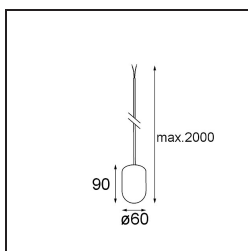

Specifications

Materiale	13582241
Tipo di Sorgente	LED
Tipologia LED	PLACEBO - TCI LED 12x 3030
Tecnologie LED	LED PCB
CRI	Min. 90
Temperatura di colore della luce	2700K
Vita utile	L80B20 @50.000 ore
Lampadina inclusa	Sì
Numero di fonte luminosa	1
Codice di flusso CIE	18 44 71 47 72
Binning (SDCM)	3
Direzione della luce	Indiretta
Volt in ingresso	Necessario driver a corrente costante
Classificazione elettrica	III
Grado IP	20
Test filo a caldo (°C)	960
Interno/Esterno	Interno
Applicazione	Soffitto
Montaggio	Sospeso
Orientabilità	Not Applicable
Distanza dall'oggetto illuminato (m)	0,1
Colore primario & Finitura primaria	Champagne, Anodizzata Spazzolata
Peso lordo (g)	505,0
Corrente di azionamento (mA)	350
Min. forward voltage (Vf)	16,5
Max. forward voltage (Vf)	18,0
Connected load (W)	6,3
Flusso luminoso per lampade (lm)	608
Efficienza (lm/W)	97
Livello abbagliamento	17

Remark

- Sfera di vetro o tubo non inclusi
 - Cavo di sospensione più lungo su richiesta (la lunghezza standard è di 2 metri)
 - Il flusso luminoso dipende dalla scelta dell'accessorio in vetro
 - Questo non è un prodotto completo. È necessario il sistema Kompas Round.
 - This is not a complete product. Kompas Round system required.
-