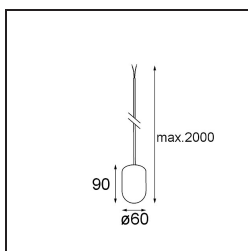

### Specifications

Material	13582241
Tipo de fuente de luz	LED
Tipo de LED	PLACEBO - TCI LED 12x 3030
Tecnología LED	PCB LED
CRI	Min. 90
Temperatura del color	2700K
Vida Útil	L80B20 @50.000 horas
Lámpara Incluida	Sí
Número de fuentes de luz	1
Código de flujo CIE	18 44 71 47 72
Binning (SDCM)	3
Dirección de la luz	Indirecto
Voltaje de entrada	Driver de corriente constante requerido
Clasificación eléctrica	III
Clasificación del IP	20
Clasificación de hilo incandescente (°C)	960
Interio/Exterior	Interior
Aplicación	Techo
Montaje	Suspendido
Ajustabilidad	Not Applicable
Distancia al objeto iluminado (m)	0,1
Color principal & Acabado principal	Champán, Anodizado cepillado
Peso bruto (g)	505,0
Corriente de accionamiento (mA)	350
Min. forward voltage (Vf)	16,5
Max. forward voltage (Vf)	18,0
Connected load (W)	6,3
Flujo luminoso por lámpara (lm)	608
Eficacia (lm/W)	97
Índice de deslumbramiento	17

---

Remark

- Esfera vidrio o tubo no incluidos
  - Cable de suspensión más largo bajo pedido (la longitud estándar es de 2 metros)
  - El flujo luminoso depende de la elección del accesorio de vidrio.
  - No es un producto completo. Se requiere el sistema Kompas Round.
  - This is not a complete product. Kompas Round system required.
-