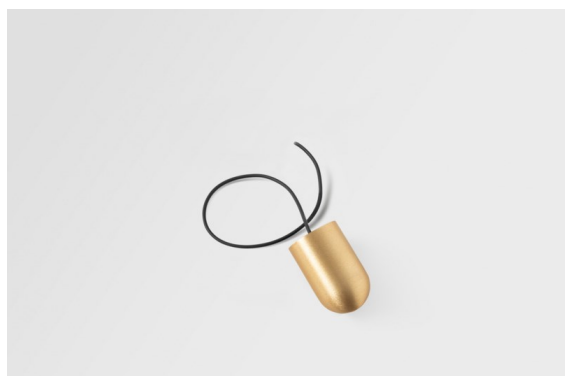

*Placebo Kompas Suspended Up 60 1x LED 2700K DE Champagne Brushed Anodised*

Placebo es un paradigma de atractivas opciones en iluminación hacia arriba y hacia abajo. Pronto descubrirá las muchas variantes que ofrece, para ampliar aún más sus posibilidades. Formas, tamaños y tonos distintos creados para cubrir sus deseos, así como numerosas combinaciones de color. Todos ellos son instrumentos atractivos para transformar su visión creativa en bellos ritmos de luz y formas puras.

### Specifications

Material	13582241
Tipo de fuente de luz	LED
Tipo de LED	PLACEBO - TCI LED 12x 3030
Tecnología LED	PCB LED
CRI	Min. 90
Temperatura del color	2700K
Vida Útil	L80B20 @50.000 horas
Lámpara Incluida	Sí
Número de fuentes de luz	1
Código de flujo CIE	18 44 71 47 72
Binning (SDCM)	3
Dirección de la luz	Indirecto
Voltaje de entrada	Driver de corriente constante requerido
Clasificación eléctrica	III
Clasificación del IP	20
Clasificación de hilo incandescente (°C)	960
Interio/Exterior	Interior
Aplicación	Techo
Montaje	Suspendido
Ajustabilidad	Not Applicable
Distancia al objeto iluminado (m)	0,1
Color principal & Acabado principal	Champán, Anodizado cepillado
Peso bruto (g)	505,0
Corriente de accionamiento (mA)	350
Min. forward voltage (Vf)	16,5
Max. forward voltage (Vf)	18,0
Connected load (W)	6,3
Flujo luminoso por lámpara (lm)	608
Eficacia (lm/W)	97
Índice de deslumbramiento	17

---

Remark

- Esfera vidrio o tubo no incluidos
  - Cable de suspensión más largo bajo pedido (la longitud estándar es de 2 metros)
  - El flujo luminoso depende de la elección del accesorio de vidrio.
  - No es un producto completo. Se requiere el sistema Kompas Round.
  - This is not a complete product. Kompas Round system required.
-