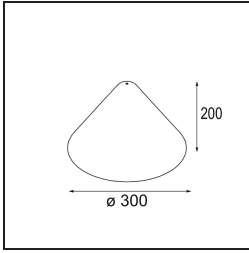

12628038 Shade Beanie Placebo Grey White Matt

12628083 Shade Beanie Placebo Black Matt

- **12629017** Shade Douli Placebo Champagne Brushed
- **12629018** Shade Douli Placebo Bronze Brushed
- **12629038** Shade Douli Placebo Grey White Matt
- **12629083** Shade Douli Placebo Black Matt

Accesorios Instalación

- **13571209** Kompas Round Surface 340 50W 1-10V DI 500mA White Structure
- **13571232** Kompas Round Surface 340 50W 1-10V DI 500mA Black Structure
- **13571309** Kompas Round Surface 340 50W DALI DI 500mA White Structure
- **13571332** Kompas Round Surface 340 50W DALI DI 500mA Black Structure
- **13571409** Kompas Round Surface 340 100W Casambi DI 350mA White Structure
- **13571432** Kompas Round Surface 340 100W Casambi DI 350mA Black Structure
- **13571509** Kompas Round Surface 340 100W Casambi DI 500mA White Structure
- **13571532** Kompas Round Surface 340 100W Casambi DI 500mA Black Structure
- **13571609** Kompas Round Surface 340 50W Casambi DI 350mA White Structure
- **13571632** Kompas Round Surface 340 50W Casambi DI 350mA Black Structure
- **13571709** Kompas Round Surface 340 50W Casambi DI 500mA White Structure
- **13571732** Kompas Round Surface 340 50W Casambi DI 500mA Black Structure
- **13570009** Kompas Round Surface 340 60W Trailing Edge DI 350mA White Structure
- **13570032** Kompas Round Surface 340 60W Trailing Edge DI 350mA Black Structure
- **13570109** Kompas Round Surface 340 100W 1-10V DI 350mA White Structure
- **13570132** Kompas Round Surface 340 100W 1-10V DI 350mA Black Structure
- **13570209** Kompas Round Surface 340 100W DALI DI 350mA White Structure
- **13570232** Kompas Round Surface 340 100W DALI DI 350mA Black Structure
- **13570309** Kompas Round Surface 340 60W Trailing Edge DI 500mA White Structure
- **13570332** Kompas Round Surface 340 60W Trailing Edge DI 500mA Black Structure
- **13570409** Kompas Round Surface 340 100W 1-10V DI 500mA White Structure
- **13570432** Kompas Round Surface 340 100W 1-10V DI 500mA Black Structure
- **13570509** Kompas Round Surface 340 100W DALI DI 500mA White Structure
- **13570532** Kompas Round Surface 340 100W DALI DI 500mA Black Structure
- **13570609** Kompas Round Surface 340 DE White Structure
- **13570632** Kompas Round Surface 340 DE Black Structure
- **13570809** Kompas Round Surface 340 30W Trailing Edge DI 350mA White Structure