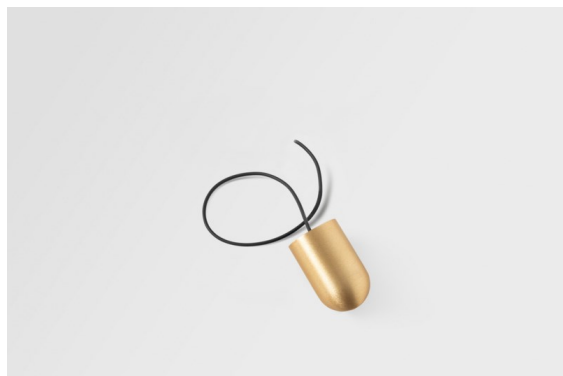

Datum
Kunde
Projekt
Art

Placebo Kompas Suspended Up 60 1x LED 2700K DE Champagne Brushed Anodised

Die Placebo ist ein Paradigma der spielerischen Wahl zwischen nach oben und nach unten gerichtetem Licht. Sie werden bald die zahlreichen Optionen dieser Leuchte entdecken, die ihnen eine noch größere Auswahl ermöglichen. Verschiedene Formen, Größen und Schirme, speziell für Sie gemacht, und dann die verschiedenen Farbkombinationen. Alles spielerische Instrumente, mit denen Sie Ihre kreative Vision in schöne Rhythmen aus reinen Formen und Licht verwandeln können.

Spezifikationen

Material	13582241
Typ der Lichtquelle	LED
LED Typ	PLACEBO - TCI LED 12x 3030
LED-Technologie	LED-Platine
CRI	Min. 90
Farbtemperatur	2700K
Lebensdauer	L80 B20 bei 50.000 Stunden
Leuchtmittel enthalten	Ja
Anzahl Lichtquellen	1
CIE-Fluxcode	18 44 71 47 72
Binning (SDCM)	3
Lichtrichtung	Aufwärts
Eingangsspannung	Konstantstrom-Treiber erforderlich
Schutzklasse	III
Schutzart	20
Glühdrahtprüfung (°C)	960
Innen/Außen	Innen
Anwendung	Decke
Montage	Pendel
Verstellbarkeit	Not Applicable
Abstand zum beleuchteten Objekt (m)	0,1
Primärfarbe & Primäres Finish	Champagner, Gebürstet und Eloxiert
Bruttogewicht (g)	505,0
Antriebsstrom (mA)	350
Min. forward voltage (Vf)	16,5
Max. forward voltage (Vf)	18,0
Connected load (W)	6,3
Lichtstrom pro Lampe (lm)	608
Effizienz (lm/W)	97
UGR	17

Bemerkung	<ul style="list-style-type: none">• Glaskugel oder -zylinder nicht enthalten• Längere Aufhängung auf Anfrage (Standardlänge ist 2 Meter)• Lichtausbeute abhängig von der Wahl des Glaszubehörs• Dies ist kein vollständiges Produkt. System Kompas Round erforderlich.• Dies ist kein vollständiges Produkt. System Kompas Round erforderlich.
-----------	--