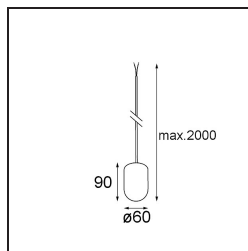

Spezifikationen

Material	13582241
Typ der Lichtquelle	LED
LED Typ	PLACEBO - TCI LED 12x 3030
LED-Technologie	LED-Platine
CRI	Min. 90
Farbtemperatur	2700K
Lebensdauer	L80 B20 bei 50.000 Stunden
Leuchtmittel enthalten	Ja
Anzahl Lichtquellen	1
CIE-Fluxcode	18 44 71 47 72
Binning (SDCM)	3
Lichtrichtung	Aufwärts
Eingangsspannung	Konstantstrom-Treiber erforderlich
Schutzklasse	III
Schutzart	20
Glühdrahtprüfung (°C)	960
Innen/Außen	Innen
Anwendung	Decke
Montage	Pendel
Verstellbarkeit	Not Applicable
Abstand zum beleuchteten Objekt (m)	0,1
Primärfarbe & Primäres Finish	Champagner, Gebürstet und Eloxiert
Bruttogewicht (g)	505,0
Antriebsstrom (mA)	350
Min. forward voltage (Vf)	16,5
Max. forward voltage (Vf)	18,0
Connected load (W)	6,3
Lichtstrom pro Lampe (lm)	608
Effizienz (lm/W)	97
UGR	17

Bemerkung	<ul style="list-style-type: none">• Glaskugel oder -zylinder nicht enthalten• Längere Aufhängung auf Anfrage (Standardlänge ist 2 Meter)• Lichtausbeute abhängig von der Wahl des Glaszubehörs• Dies ist kein vollständiges Produkt. System Kompas Round erforderlich.• Dies ist kein vollständiges Produkt. System Kompas Round erforderlich.
-----------	--

- **13570832** Kompas Round Surface 340 30W Trailing Edge DI 350mA Black Structure
- **13570909** Kompas Round Surface 340 50W 1-10V DI 350mA White Structure
- **13570932** Kompas Round Surface 340 50W 1-10V DI 350mA Black Structure
- **13571009** Kompas Round Surface 340 50W DALI DI 350mA White Structure
- **13571032** Kompas Round Surface 340 50W DALI DI 350mA Black Structure
- **13571109** Kompas Round Surface 340 30W Trailing Edge DI 500mA White Structure
- **13571132** Kompas Round Surface 340 30W Trailing Edge DI 500mA Black Structure