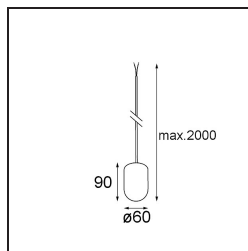

Specificaties

Materiaal	13582232
Type Lichtbron	LED
LED type	PLACEBO - TCI LED 12x 3030
LED technologie	Led-printplaat
CRI	Min. 90
Kleurtemperatuur	2700K
Levensduur	L80B20 bij 50.000 Uur
Lamp inbegrepen	Ja
Aantal Lichtbronnen	1
CIE-fluxcode	18 44 71 47 72
Binning (SDCM)	3
Lichtrichting	Omhoog
Ingangsspanning	Aandrijving Gelijkstroom Vereist
Elektriciteitsklasse	III
IP-klasse	20
Gloeidraadtest (°C)	960
Binnen/Buiten	Binnen
Toepassing	Plafond
Montage	Gependeld
Verstelbaarheid	Not Applicable
Afstand tot Verlicht Voorwerp (m)	0,1
Primaire Kleur & Primaire Afwerking	Zwart, Structuur
Brutogewicht (g)	505,0
Stroom driver (mA)	350
Min. forward voltage (Vf)	16,5
Max. forward voltage (Vf)	18,0
Connected load (W)	6,3
Lumenoutput per lampunit (lm)	608
Efficiëntie (lm/W)	97
UGR	17

Opmerking

- Glazen bol of buis niet inbegrepen
 - Langere hangkabel op verzoek (standaardlengte is 2 meter)
 - Lichtsterkte is afhankelijk van het gekozen glazen accessoire
 - Dit is geen compleet product. Kompas Round systeem vereist.
 - Dit is geen compleet product. Kompas Round systeem vereist.
-

- **13570832** Kompas Round Surface 340 30W Trailing Edge DI 350mA Black Structure
- **13570909** Kompas Round Surface 340 50W 1-10V DI 350mA White Structure
- **13570932** Kompas Round Surface 340 50W 1-10V DI 350mA Black Structure
- **13571009** Kompas Round Surface 340 50W DALI DI 350mA White Structure
- **13571032** Kompas Round Surface 340 50W DALI DI 350mA Black Structure
- **13571109** Kompas Round Surface 340 30W Trailing Edge DI 500mA White Structure
- **13571132** Kompas Round Surface 340 30W Trailing Edge DI 500mA Black Structure