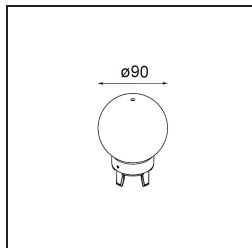

Remark

- Sfera di vetro o tubo non inclusi
 - Cavo di sospensione più lungo su richiesta (la lunghezza standard è di 2 metri)
 - Il flusso luminoso dipende dalla scelta dell'accessorio in vetro
 - Questo non è un prodotto completo. È necessario il sistema Kompas Round.
 - This is not a complete product. Kompas Round system required.
-

TM30 & CRI diagram

Light distribution & beam diagram

Accessorio Ottico

12623038 Glass Tube Up 46 Placebo White Matt

12623238 Glass Tube Up 130 Placebo White Matt

12625038 Glass Ball Up 90 Placebo White Matt