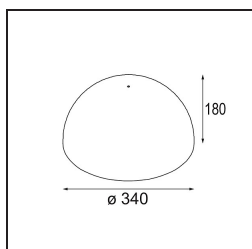

Accessori Decorativi

- 12628017 Shade Beanie Placebo Champagne Brushed
- 12628018 Shade Beanie Placebo Bronze Brushed
- 12628038 Shade Beanie Placebo Grey White Matt
- 12628083 Shade Beanie Placebo Black Matt