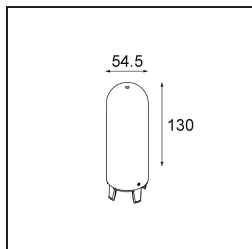

Remark

- Sfera di vetro o tubo non inclusi
 - Cavo di sospensione più lungo su richiesta (la lunghezza standard è di 2 metri)
 - Il flusso luminoso dipende dalla scelta dell'accessorio in vetro
 - Questo non è un prodotto completo. È necessario il sistema Kompas Round.
 - This is not a complete product. Kompas Round system required.
-

TM30 & CRI diagram

Light distribution & beam diagram

Accessorio Ottico

12623038 Glass Tube Up 46 Placebo White Matt

12623238 Glass Tube Up 130 Placebo White Matt

12625038 Glass Ball Up 90 Placebo White Matt