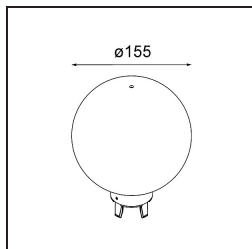

Remark

- Sfera di vetro o tubo non inclusi
 - Cavo di sospensione più lungo su richiesta (la lunghezza standard è di 2 metri)
 - Il flusso luminoso dipende dalla scelta dell'accessorio in vetro
 - Questo non è un prodotto completo. È necessario il sistema Kompas Round.
 - This is not a complete product. Kompas Round system required.
-

TM30 & CRI diagram

Light distribution & beam diagram

Accessorio Ottico

12623038 Glass Tube Up 46 Placebo White Matt

12623238 Glass Tube Up 130 Placebo White Matt

12625038 Glass Ball Up 90 Placebo White Matt