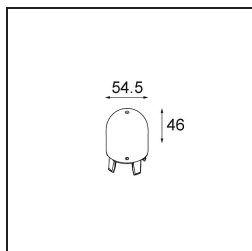

Specifications

Materiale	13582232
Tipo di Sorgente	LED
Tipologia LED	PLACEBO - TCI LED 12x 3030
Tecnologie LED	LED PCB
CRI	Min. 90
Temperatura di colore della luce	2700K
Vita utile	L80B20 @50.000 ore
Lampadina inclusa	Sì
Numero di fonte luminosa	1
Codice di flusso CIE	18 44 71 47 72
Binning (SDCM)	3
Direzione della luce	Indiretta
Volt in ingresso	Necessario driver a corrente costante
Classificazione elettrica	III
Grado IP	20
Test filo a caldo (°C)	960
Interno/Esterno	Interno
Applicazione	Soffitto
Montaggio	Sospeso
Orientabilità	Not Applicable
Distanza dall'oggetto illuminato (m)	0,1
Colore primario & Finitura primaria	Nero, Strutturata
Peso lordo (g)	505,0
Corrente di azionamento (mA)	350
Min. forward voltage (Vf)	16,5
Max. forward voltage (Vf)	18,0
Connected load (W)	6,3
Flusso luminoso per lampade (lm)	608
Efficienza (lm/W)	97
Livello abbagliamento	17

Remark

- Sfera di vetro o tubo non inclusi
 - Cavo di sospensione più lungo su richiesta (la lunghezza standard è di 2 metri)
 - Il flusso luminoso dipende dalla scelta dell'accessorio in vetro
 - Questo non è un prodotto completo. È necessario il sistema Kompas Round.
 - This is not a complete product. Kompas Round system required.
-

TM30 & CRI diagram

Light distribution & beam diagram

Accessorio Ottico

12623038 Glass Tube Up 46 Placebo White Matt

12623238 Glass Tube Up 130 Placebo White Matt

12625038 Glass Ball Up 90 Placebo White Matt