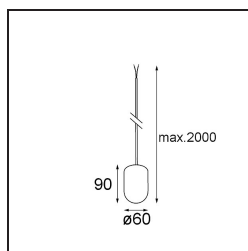

Specifications

Materiale	13582232
Tipo di Sorgente	LED
Tipologia LED	PLACEBO - TCI LED 12x 3030
Tecnologie LED	LED PCB
CRI	Min. 90
Temperatura di colore della luce	2700K
Vita utile	L80B20 @50.000 ore
Lampadina inclusa	Sì
Numero di fonte luminosa	1
Codice di flusso CIE	18 44 71 47 72
Binning (SDCM)	3
Direzione della luce	Indiretta
Volt in ingresso	Necessario driver a corrente costante
Classificazione elettrica	III
Grado IP	20
Test filo a caldo (°C)	960
Interno/Esterno	Interno
Applicazione	Soffitto
Montaggio	Sospeso
Orientabilità	Not Applicable
Distanza dall'oggetto illuminato (m)	0,1
Colore primario & Finitura primaria	Nero, Strutturata
Peso lordo (g)	505,0
Corrente di azionamento (mA)	350
Min. forward voltage (Vf)	16,5
Max. forward voltage (Vf)	18,0
Connected load (W)	6,3
Flusso luminoso per lampade (lm)	608
Efficienza (lm/W)	97
Livello abbagliamento	17

Remark

- Sfera di vetro o tubo non inclusi
 - Cavo di sospensione più lungo su richiesta (la lunghezza standard è di 2 metri)
 - Il flusso luminoso dipende dalla scelta dell'accessorio in vetro
 - Questo non è un prodotto completo. È necessario il sistema Kompas Round.
 - This is not a complete product. Kompas Round system required.
-