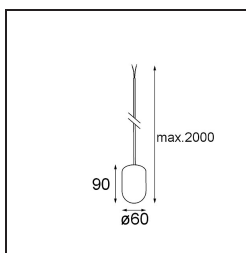

### Caractéristiques

Matériaux	13582232
Type de Source Lumineuse	LED
Type de LED	PLACEBO - TCI LED 12x 3030
Technologie LED	PCB de LED
CRI	Min. 90
Température de Couleur	2700K
Durée de Vie	L80B20 à 50 000 heures
Ampoule incluse	Oui
Nombre de Sources Lumineuses	1
Code de flux CIE	18 44 71 47 72
Groupe (SDCM)	3
Direction de la Lumière	Haut
Tension d'Entrée	Driver à Courant Constant Requis
Classe Électrique	III
Indice de protection IP	20
Essai au fil incandescent (°C)	960
Intérieur/extérieur	Intérieur
Application	Plafond
Montage	Suspendu
Ajustabilité	Not Applicable
Distance avec l'Objet Éclairé (m)	0,1
Couleur Principale & Finition Principale	Noir, Structure
Poids brut (g)	505,0
Courant du driver (mA)	350
Min. forward voltage (Vf)	16,5
Max. forward voltage (Vf)	18,0
Connected load (W)	6,3
Flux lumineux par lampe (lm)	608
Efficacité (lm/W)	97
UGR	17

---

Commentaire

- Sphère ou tube en verre non inclus.
  - Câble de suspension plus long sur demande (la longueur standard est de 2 mètres)
  - Le flux lumineux dépend du choix de l'accessoire en verre.
  - Ceci n'est pas un produit complet. Système Kompas Round requis.
  - Ceci n'est pas un produit complet. Système Kompas Round requis.
-

- **13570832** Kompas Round Surface 340 30W Trailing Edge DI 350mA Black Structure
- **13570909** Kompas Round Surface 340 50W 1-10V DI 350mA White Structure
- **13570932** Kompas Round Surface 340 50W 1-10V DI 350mA Black Structure
- **13571009** Kompas Round Surface 340 50W DALI DI 350mA White Structure
- **13571032** Kompas Round Surface 340 50W DALI DI 350mA Black Structure
- **13571109** Kompas Round Surface 340 30W Trailing Edge DI 500mA White Structure
- **13571132** Kompas Round Surface 340 30W Trailing Edge DI 500mA Black Structure
  
- Choisir un accessoire requis