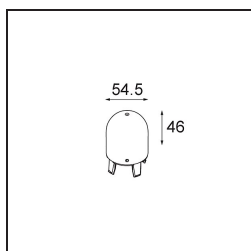

### Specifications

Material	13582232
Tipo de fuente de luz	LED
Tipo de LED	PLACEBO - TCI LED 12x 3030
Tecnología LED	PCB LED
CRI	Min. 90
Temperatura del color	2700K
Vida Útil	L80B20 @50.000 horas
Lámpara Incluida	Sí
Número de fuentes de luz	1
Código de flujo CIE	18 44 71 47 72
Binning (SDCM)	3
Dirección de la luz	Indirecto
Voltaje de entrada	Driver de corriente constante requerido
Clasificación eléctrica	III
Clasificación del IP	20
Clasificación de hilo incandescente (°C)	960
Interio/Exterior	Interior
Aplicación	Techo
Montaje	Suspendido
Ajustabilidad	Not Applicable
Distancia al objeto iluminado (m)	0,1
Color principal & Acabado principal	Negro, Estructura
Peso bruto (g)	505,0
Corriente de accionamiento (mA)	350
Min. forward voltage (Vf)	16,5
Max. forward voltage (Vf)	18,0
Connected load (W)	6,3
Flujo luminoso por lámpara (lm)	608
Eficacia (lm/W)	97
Índice de deslumbramiento	17

---

Remark

- Esfera vidrio o tubo no incluidos
  - Cable de suspensión más largo bajo pedido (la longitud estándar es de 2 metros)
  - El flujo luminoso depende de la elección del accesorio de vidrio.
  - No es un producto completo. Se requiere el sistema Kompas Round.
  - This is not a complete product. Kompas Round system required.
-

**TM30 & CRI diagram**

**Light distribution & beam diagram**

**Accesorios Opticos**

12623038 Glass Tube Up 46 Placebo White Matt

12623238 Glass Tube Up 130 Placebo White Matt

12625038 Glass Ball Up 90 Placebo White Matt