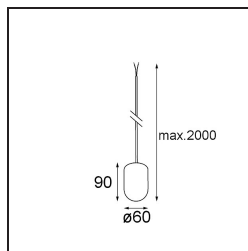

### Specifications

Material	13582232
Tipo de fuente de luz	LED
Tipo de LED	PLACEBO - TCI LED 12x 3030
Tecnología LED	PCB LED
CRI	Min. 90
Temperatura del color	2700K
Vida Útil	L80B20 @50.000 horas
Lámpara Incluida	Sí
Número de fuentes de luz	1
Código de flujo CIE	18 44 71 47 72
Binning (SDCM)	3
Dirección de la luz	Indirecto
Voltaje de entrada	Driver de corriente constante requerido
Clasificación eléctrica	III
Clasificación del IP	20
Clasificación de hilo incandescente (°C)	960
Interio/Exterior	Interior
Aplicación	Techo
Montaje	Suspendido
Ajustabilidad	Not Applicable
Distancia al objeto iluminado (m)	0,1
Color principal & Acabado principal	Negro, Estructura
Peso bruto (g)	505,0
Corriente de accionamiento (mA)	350
Min. forward voltage (Vf)	16,5
Max. forward voltage (Vf)	18,0
Connected load (W)	6,3
Flujo luminoso por lámpara (lm)	608
Eficacia (lm/W)	97
Índice de deslumbramiento	17

---

Remark

- Esfera vidrio o tubo no incluidos
  - Cable de suspensión más largo bajo pedido (la longitud estándar es de 2 metros)
  - El flujo luminoso depende de la elección del accesorio de vidrio.
  - No es un producto completo. Se requiere el sistema Kompas Round.
  - This is not a complete product. Kompas Round system required.
-