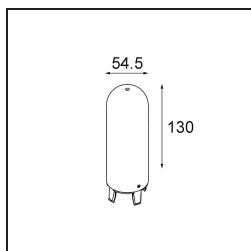

**TM30 & CRI diagram**

**Light distribution & beam diagram**

**Accesorios Opticos**

12623038 Glass Tube Up 46 Placebo White Matt

12623238 Glass Tube Up 130 Placebo White Matt

12625038 Glass Ball Up 90 Placebo White Matt