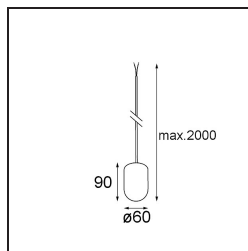

Datum
Klant
Project
Soort

Placebo Kompas Suspended Up 60 1x LED 2700K DE White Structure

Placebo is het toonbeeld van speelse keuzes voor open neerwaartse verlichting. Je ontdekt al snel de vele opties die erbij horen, zodat je nog meer keuzes krijgt. Verschillende vormen, formaten en kappen die voor jou ontworpen zijn, met alle kleurencombinaties daaraan toegevoegd. Alle speelse instrumenten om jouw creatieve visie om te toveren tot lieflijke ritmes van pure vormen en licht.

Specificaties

Materiaal	13582209
Type Lichtbron	LED
LED type	PLACEBO - TCI LED 12x 3030
LED technologie	Led-printplaat
CRI	Min. 90
Kleurtemperatuur	2700K
Levensduur	L80B20 bij 50.000 Uur
Lamp inbegrepen	Ja
Aantal Lichtbronnen	1
CIE-fluxcode	18 44 71 47 72
Binning (SDCM)	3
Lichtrichting	Omhoog
Ingangsspanning	Aandrijving Gelijkstroom Vereist
Elektriciteitsklasse	III
IP-klasse	20
Gloeidraadtest (°C)	960
Binnen/Buiten	Binnen
Toepassing	Plafond
Montage	Gependeld
Verstelbaarheid	Not Applicable
Afstand tot Verlicht Voorwerp (m)	0,1
Primaire Kleur & Primaire Afwerking	Wit, Structuur
Brutogewicht (g)	505,0
Stroom driver (mA)	350
Min. forward voltage (Vf)	16,5
Max. forward voltage (Vf)	18,0
Connected load (W)	6,3
Lumenoutput per lampunit (lm)	608
Efficiëntie (lm/W)	97
UGR	17

Opmerking

- Glazen bol of buis niet inbegrepen
 - Langere hangkabel op verzoek (standaardlengte is 2 meter)
 - Lichtsterkte is afhankelijk van het gekozen glazen accessoire
 - Dit is geen compleet product. Kompas Round systeem vereist.
 - Dit is geen compleet product. Kompas Round systeem vereist.
-