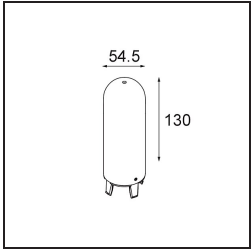

---

Remark

- Sfera di vetro o tubo non inclusi
  - Cavo di sospensione più lungo su richiesta (la lunghezza standard è di 2 metri)
  - Il flusso luminoso dipende dalla scelta dell'accessorio in vetro
  - Questo non è un prodotto completo. È necessario il sistema Kompas Round.
  - This is not a complete product. Kompas Round system required.
-

**TM30 & CRI diagram**

**Light distribution & beam diagram**

**Accessorio Ottico**

12623038 Glass Tube Up 46 Placebo White Matt

12623238 Glass Tube Up 130 Placebo White Matt

12625038 Glass Ball Up 90 Placebo White Matt