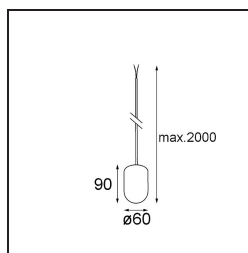

Date
Customer
Project
Type

*Placebo Kompas Suspended Up 60 1x LED 2700K DE White Structure*

**Specifications**

Materiale	13582209
Tipo di Sorgente	LED
Tipologia LED	PLACEBO - TCI LED 12x 3030
Tecnologie LED	LED PCB
CRI	Min. 90
Temperatura di colore della luce	2700K
Vita utile	L80B20 @50.000 ore
Lampadina inclusa	Sì
Numero di fonte luminosa	1
Codice di flusso CIE	18 44 71 47 72
Binning (SDCM)	3
Direzione della luce	Indiretta
Volt in ingresso	Necessario driver a corrente costante
Classificazione elettrica	III
Grado IP	20
Test filo a caldo (°C)	960
Interno/Esterno	Interno
Applicazione	Soffitto
Montaggio	Sospeso
Orientabilità	Not Applicable
Distanza dall'oggetto illuminato (m)	0,1
Colore primario & Finitura primaria	Bianco, Strutturata
Peso lordo (g)	505,0
Corrente di azionamento (mA)	350
Min. forward voltage (Vf)	16,5
Max. forward voltage (Vf)	18,0
Connected load (W)	6,3
Flusso luminoso per lampade (lm)	608
Efficienza (lm/W)	97
Livello abbagliamento	17

---

Remark

- Sfera di vetro o tubo non inclusi
  - Cavo di sospensione più lungo su richiesta (la lunghezza standard è di 2 metri)
  - Il flusso luminoso dipende dalla scelta dell'accessorio in vetro
  - Questo non è un prodotto completo. È necessario il sistema Kompas Round.
  - This is not a complete product. Kompas Round system required.
-