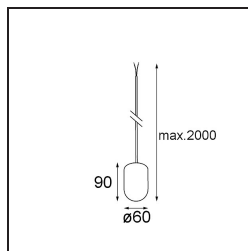

Specifications

Material	13582209
Tipo de fuente de luz	LED
Tipo de LED	PLACEBO - TCI LED 12x 3030
Tecnología LED	PCB LED
CRI	Min. 90
Temperatura del color	2700K
Vida Útil	L80B20 @50.000 horas
Lámpara Incluida	Sí
Número de fuentes de luz	1
Código de flujo CIE	18 44 71 47 72
Binning (SDCM)	3
Dirección de la luz	Indirecto
Voltaje de entrada	Driver de corriente constante requerido
Clasificación eléctrica	III
Clasificación del IP	20
Clasificación de hilo incandescente (°C)	960
Interio/Exterior	Interior
Aplicación	Techo
Montaje	Suspendido
Ajustabilidad	Not Applicable
Distancia al objeto iluminado (m)	0,1
Color principal & Acabado principal	Blanco, Estructura
Peso bruto (g)	505,0
Corriente de accionamiento (mA)	350
Min. forward voltage (Vf)	16,5
Max. forward voltage (Vf)	18,0
Connected load (W)	6,3
Flujo luminoso por lámpara (lm)	608
Eficacia (lm/W)	97
Índice de deslumbramiento	17

Remark

- Esfera vidrio o tubo no incluidos
 - Cable de suspensión más largo bajo pedido (la longitud estándar es de 2 metros)
 - El flujo luminoso depende de la elección del accesorio de vidrio.
 - No es un producto completo. Se requiere el sistema Kompas Round.
 - This is not a complete product. Kompas Round system required.
-

- **13570832** Kompas Round Surface 340 30W Trailing Edge DI 350mA Black Structure
- **13570909** Kompas Round Surface 340 50W 1-10V DI 350mA White Structure
- **13570932** Kompas Round Surface 340 50W 1-10V DI 350mA Black Structure
- **13571009** Kompas Round Surface 340 50W DALI DI 350mA White Structure
- **13571032** Kompas Round Surface 340 50W DALI DI 350mA Black Structure
- **13571109** Kompas Round Surface 340 30W Trailing Edge DI 500mA White Structure
- **13571132** Kompas Round Surface 340 30W Trailing Edge DI 500mA Black Structure