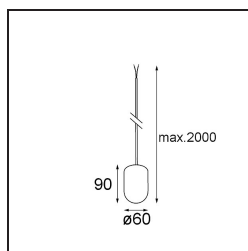

Specificaties

Materiaal	13582203
Type Lichtbron	LED
LED type	PLACEBO - TCI LED 12x 3030
LED technologie	Led-printplaat
CRI	Min. 90
Kleurtemperatuur	2700K
Levensduur	L80B20 bij 50.000 Uur
Lamp inbegrepen	Ja
Aantal Lichtbronnen	1
CIE-fluxcode	18 44 71 47 72
Binning (SDCM)	3
Lichtrichting	Omhoog
Ingangsspanning	Aandrijving Gelijkstroom Vereist
Elektriciteitsklasse	III
IP-klasse	20
Gloeidraadtest (°C)	960
Binnen/Buiten	Binnen
Toepassing	Plafond
Montage	Gependeld
Verstelbaarheid	Not Applicable
Afstand tot Verlicht Voorwerp (m)	0,1
Primaire Kleur & Primaire Afwerking	Zwart, Geborsteld Geanodiseerd
Brutogewicht (g)	505,0
Stroom driver (mA)	350
Min. forward voltage (Vf)	16,5
Max. forward voltage (Vf)	18,0
Connected load (W)	6,3
Lumenoutput per lampunit (lm)	608
Efficiëntie (lm/W)	97
UGR	17

Opmerking	<ul style="list-style-type: none">• Glazen bol of buis niet inbegrepen• Langere hangkabel op verzoek (standaardlengte is 2 meter)• Lichtsterkte is afhankelijk van het gekozen glazen accessoire• Dit is geen compleet product. Kompas Round systeem vereist.• Dit is geen compleet product. Kompas Round systeem vereist.
-----------	--