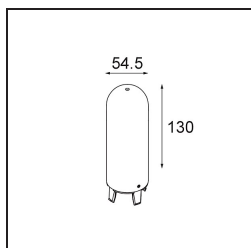

Remark

- Sfera di vetro o tubo non inclusi
 - Cavo di sospensione più lungo su richiesta (la lunghezza standard è di 2 metri)
 - Il flusso luminoso dipende dalla scelta dell'accessorio in vetro
 - Questo non è un prodotto completo. È necessario il sistema Kompas Round.
 - This is not a complete product. Kompas Round system required.
-

TM30 & CRI diagram

Light distribution & beam diagram

Diagrams

Accessorio Ottico

12623038 Glass Tube Up 46 Placebo White Matt

12623238 Glass Tube Up 130 Placebo White Matt

12625038 Glass Ball Up 90 Placebo White Matt