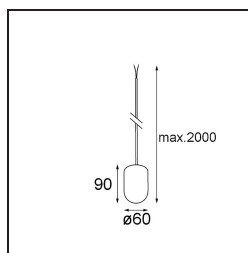

Specifications

Materiale	13582203
Tipo di Sorgente	LED
Tipologia LED	PLACEBO - TCI LED 12x 3030
Tecnologie LED	LED PCB
CRI	Min. 90
Temperatura di colore della luce	2700K
Vita utile	L80B20 @50.000 ore
Lampadina inclusa	Sì
Numero di fonte luminosa	1
Codice di flusso CIE	18 44 71 47 72
Binning (SDCM)	3
Direzione della luce	Indiretta
Volt in ingresso	Necessario driver a corrente costante
Classificazione elettrica	III
Grado IP	20
Test filo a caldo (°C)	960
Interno/Esterno	Interno
Applicazione	Soffitto
Montaggio	Sospeso
Orientabilità	Not Applicable
Distanza dall'oggetto illuminato (m)	0,1
Colore primario & Finitura primaria	Nero, Anodizzata Spazzolata
Peso lordo (g)	505,0
Corrente di azionamento (mA)	350
Min. forward voltage (Vf)	16,5
Max. forward voltage (Vf)	18,0
Connected load (W)	6,3
Flusso luminoso per lampade (lm)	608
Efficienza (lm/W)	97
Livello abbagliamento	17

Remark

- Sfera di vetro o tubo non inclusi
 - Cavo di sospensione più lungo su richiesta (la lunghezza standard è di 2 metri)
 - Il flusso luminoso dipende dalla scelta dell'accessorio in vetro
 - Questo non è un prodotto completo. È necessario il sistema Kompas Round.
 - This is not a complete product. Kompas Round system required.
-