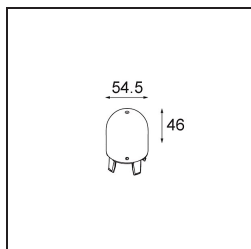

Remark

- Sfera di vetro o tubo non inclusi
 - Cavo di sospensione più lungo su richiesta (la lunghezza standard è di 2 metri)
 - Il flusso luminoso dipende dalla scelta dell'accessorio in vetro
 - Questo non è un prodotto completo. È necessario il sistema Kompas Round.
 - This is not a complete product. Kompas Round system required.
-

TM30 & CRI diagram

Light distribution & beam diagram

Diagrams

Accessorio Ottico

12623038 Glass Tube Up 46 Placebo White Matt

12623238 Glass Tube Up 130 Placebo White Matt

12625038 Glass Ball Up 90 Placebo White Matt