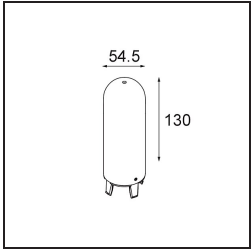

Remark

- Esfera vidrio o tubo no incluidos
 - Cable de suspensión más largo bajo pedido (la longitud estándar es de 2 metros)
 - El flujo luminoso depende de la elección del accesorio de vidrio.
 - No es un producto completo. Se requiere el sistema Kompas Round.
 - This is not a complete product. Kompas Round system required.
-

TM30 & CRI diagram

Light distribution & beam diagram

Accesorios Opticos

12623038 Glass Tube Up 46 Placebo White Matt

12623238 Glass Tube Up 130 Placebo White Matt

12625038 Glass Ball Up 90 Placebo White Matt