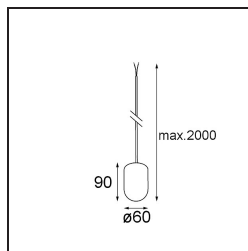

Spezifikationen

Material	13582203
Typ der Lichtquelle	LED
LED Typ	PLACEBO - TCI LED 12x 3030
LED-Technologie	LED-Platine
CRI	Min. 90
Farbtemperatur	2700K
Lebensdauer	L80 B20 bei 50.000 Stunden
Leuchtmittel enthalten	Ja
Anzahl Lichtquellen	1
CIE-Fluxcode	18 44 71 47 72
Binning (SDCM)	3
Lichtrichtung	Aufwärts
Eingangsspannung	Konstantstrom-Treiber erforderlich
Schutzklasse	III
Schutzart	20
Glühdrahtprüfung (°C)	960
Innen/Außen	Innen
Anwendung	Decke
Montage	Pendel
Verstellbarkeit	Not Applicable
Abstand zum beleuchteten Objekt (m)	0,1
Primärfarbe & Primäres Finish	Schwarz, Gebürstet und Eloxiert
Bruttogewicht (g)	505,0
Antriebsstrom (mA)	350
Min. forward voltage (Vf)	16,5
Max. forward voltage (Vf)	18,0
Connected load (W)	6,3
Lichtstrom pro Lampe (lm)	608
Effizienz (lm/W)	97
UGR	17

Spezifikationen

Bemerkung	<ul style="list-style-type: none">• Glaskugel oder -zylinder nicht enthalten• Längere Aufhängung auf Anfrage (Standardlänge ist 2 Meter)• Lichtausbeute abhängig von der Wahl des Glaszubehörs• Dies ist kein vollständiges Produkt. System Kompas Round erforderlich.• Dies ist kein vollständiges Produkt. System Kompas Round erforderlich.
-----------	--

- **13570832** Kompas Round Surface 340 30W Trailing Edge DI 350mA Black Structure
- **13570909** Kompas Round Surface 340 50W 1-10V DI 350mA White Structure
- **13570932** Kompas Round Surface 340 50W 1-10V DI 350mA Black Structure
- **13571009** Kompas Round Surface 340 50W DALI DI 350mA White Structure
- **13571032** Kompas Round Surface 340 50W DALI DI 350mA Black Structure
- **13571109** Kompas Round Surface 340 30W Trailing Edge DI 500mA White Structure
- **13571132** Kompas Round Surface 340 30W Trailing Edge DI 500mA Black Structure