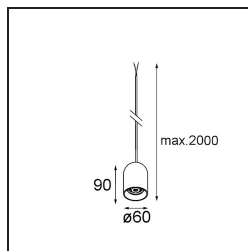

Specificaties

Materiaal	13582184
Type Lichtbron	LED
LED type	PLACEBO - TCI LED 12x 3030
LED technologie	Led-printplaat
CRI	Min. 90
Kleurtemperatuur	3000K
Levensduur	L80B20 bij 50.000 Uur
Lamp inbegrepen	Ja
Aantal Lichtbronnen	1
CIE-fluxcode	24 48 74 53 72
Binning (SDCM)	3
Lichtrichting	Omlaag
Ingangsspanning	Aandrijving Gelijkstroom Vereist
Elektriciteitsklasse	III
IP-klasse	20
Gloeidraadtest (°C)	960
Binnen/Buiten	Binnen
Toepassing	Plafond
Montage	Gependeld
Verstelbaarheid	Not Applicable
Afstand tot Verlicht Voorwerp (m)	0,1
Primaire Kleur & Primaire Afwerking	Zilverbrons, Geborsteld Geanodiseerd
Brutogewicht (g)	505,0
Stroom driver (mA)	350
Min. forward voltage (Vf)	16,5
Max. forward voltage (Vf)	18,0
Connected load (W)	6,3
Lumenoutput per lampunit (lm)	625
Efficiëntie (lm/W)	99
UGR	18

Opmerking

- Glazen bol of buis niet inbegrepen
 - Langere hangkabel op verzoek (standaardlengte is 2 meter)
 - Lichtsterkte is afhankelijk van het gekozen glazen accessoire
 - Dit is geen compleet product. Kompas Round systeem vereist.
 - Dit is geen compleet product. Kompas Round systeem vereist.
-