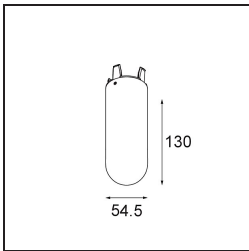

---

Bemerkung	<ul style="list-style-type: none"><li>• Glaskugel oder -zylinder nicht enthalten</li><li>• Längere Aufhängung auf Anfrage (Standardlänge ist 2 Meter)</li><li>• Lichtausbeute abhängig von der Wahl des Glaszubehörs</li><li>• Dies ist kein vollständiges Produkt. System Kompas Round erforderlich.</li><li>• Dies ist kein vollständiges Produkt. System Kompas Round erforderlich.</li></ul>
-----------	--

---

**TM30 & CRI Diagramm**

**Lichtverteilung und Lichtverteilungskurve**

Diagramm

**Optisches Zubehör**

12624038 Glass Tube Down 46 Placebo White Matt

12624238 Glass Tube Down 130 Placebo White Matt

12626038 Glass Ball Down 90 Placebo White Matt