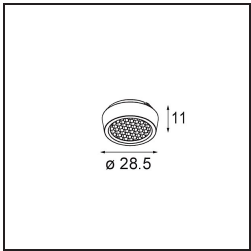

Specifications

Material	13610509
Tipo de fuente de luz	LED
Tipo de LED	BRIDGELUX WARMDIM 6W
Tecnología LED	COB LED
CRI	Min. 95
Temperatura del color	1800-3000K (Warm Dim)
Vida Útil	L80B10 @50.000 horas
Lámpara Incluida	Sí
Número de fuentes de luz	1
Código de flujo CIE	89 98 100 100 77
Binning (SDCM)	3
Dirección de la luz	Directo
Óptica	Reflector
Ángulo de Apertura medido (°)	47,6
Voltaje de entrada	Driver de corriente constante requerido
Clasificación eléctrica	III
Clasificación del IP	20
Clasificación de hilo incandescente (°C)	960
Interio/Exterior	Interior
Aplicación	Techo, Pared
Montaje	Semi-Empotrado
Tamaño de corte (mm)	ø40
Profundidad de montaje (mm)	70,0
Ajustabilidad	H 365° V -110°/+110°
Distancia al objeto iluminado (m)	0,1
Color principal & Acabado principal	Blanco, Estructura
Peso bruto (g)	283,0
Corriente de accionamiento (mA)	350
Min. forward voltage (Vf)	15,5
Max. forward voltage (Vf)	18,5
Connected load (W)	6,0
Flujo luminoso por lámpara (lm)	390
Eficacia (lm/W)	65

Índice de deslumbramiento	24
------------------------------	----

TM30 & CRI diagram

Light distribution & beam diagram

Accesorios Opticos

14192032 Snoot 26 Black Matt

14193032 Crossblade 26 Black Matt

14191032 Honeycomb 26 Black Matt