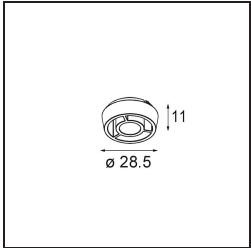

Specifications

Material	13610509
Tipo de fuente de luz	LED
Tipo de LED	BRIDGELUX WARMDIM 6W
Tecnología LED	COB LED
CRI	Min. 95
Temperatura del color	1800-3000K (Warm Dim)
Vida Útil	L80B10 @50.000 horas
Lámpara Incluida	Sí
Número de fuentes de luz	1
Código de flujo CIE	89 98 100 100 77
Binning (SDCM)	3
Dirección de la luz	Directo
Óptica	Reflector
Ángulo de Apertura medido (°)	47,6
Voltaje de entrada	Driver de corriente constante requerido
Clasificación eléctrica	III
Clasificación del IP	20
Clasificación de hilo incandescente (°C)	960
Interio/Exterior	Interior
Aplicación	Techo, Pared
Montaje	Semi-Empotrado
Tamaño de corte (mm)	ø40
Profundidad de montaje (mm)	70,0
Ajustabilidad	H 365° V -110°/+110°
Distancia al objeto iluminado (m)	0,1
Color principal & Acabado principal	Blanco, Estructura
Peso bruto (g)	283,0
Corriente de accionamiento (mA)	350
Min. forward voltage (Vf)	15,5
Max. forward voltage (Vf)	18,5
Connected load (W)	6,0
Flujo luminoso por lámpara (lm)	390
Eficacia (lm/W)	65

Índice de deslumbramiento	24
------------------------------	----

TM30 & CRI diagram

Light distribution & beam diagram

Accesorios Opticos

14192032 Snoot 26 Black Matt

14193032 Crossblade 26 Black Matt

14191032 Honeycomb 26 Black Matt