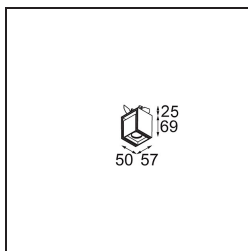

Specifications

Material	13610509
Tipo de fuente de luz	LED
Tipo de LED	BRIDGELUX WARMDIM 6W
Tecnología LED	COB LED
CRI	Min. 95
Temperatura del color	1800-3000K (Warm Dim)
Vida Útil	L80B10 @50.000 horas
Lámpara Incluida	Sí
Número de fuentes de luz	1
Código de flujo CIE	89 98 100 100 77
Binning (SDCM)	3
Dirección de la luz	Directo
Óptica	Reflector
Ángulo de Apertura medido (°)	47,6
Voltaje de entrada	Driver de corriente constante requerido
Clasificación eléctrica	III
Clasificación del IP	20
Clasificación de hilo incandescente (°C)	960
Interio/Exterior	Interior
Aplicación	Techo, Pared
Montaje	Semi-Empotrado
Tamaño de corte (mm)	ø40
Profundidad de montaje (mm)	70,0
Ajustabilidad	H 365° V -110°/+110°
Distancia al objeto iluminado (m)	0,1
Color principal & Acabado principal	Blanco, Estructura
Peso bruto (g)	283,0
Corriente de accionamiento (mA)	350
Min. forward voltage (Vf)	15,5
Max. forward voltage (Vf)	18,5
Connected load (W)	6,0
Flujo luminoso por lámpara (lm)	390
Eficacia (lm/W)	65