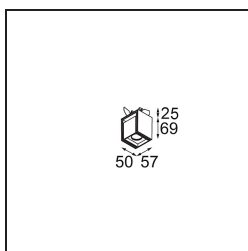

Datum
Klant
Project
Soort

Rektor Semi-Recessed Adjustable 57x50 1x LED 1800-3000K WD Medium DE Black Structure

Met een naam die komt van het Latijnse woord voor 'heerser' heeft de Rektor familie alle eigenschappen van een leider. Sterk, begeleidend en wellicht ook een luisterend oor. Als winnaar van de Henry Van de Velde designaward in 2014 is Rektor richtbare neerwaartse verlichting die de gedistingeerde effecten van rechte hoeken, geaccentueerde lichtrichting en geen zichtbare kabels toont.

Specificaties

Materiaal	13610432
Type Lichtbron	LED
LED type	BRIDGELUX WARMDIM 6W
LED technologie	Led-COB
CRI	Min. 95
Kleurtemperatuur	1800-3000K (Warm Dim)
Levensduur	L80B10 bij 50.000 Uur
Lamp inbegrepen	Ja
Aantal Lichtbronnen	1
CIE-fluxcode	93 99 100 100 73
Binning (SDCM)	3
Lichtrichting	Omlaag
Optisch	Reflector
Gemeten gradenbundel (°)	36,8
Ingangsspanning	Aandrijving Gelijkstroom Vereist
Elektriciteitsklasse	III
IP-klasse	20
Gloeidraadtest (°C)	960
Binnen/Buiten	Binnen
Toepassing	Plafond, Wand
Montage	Semi-Inbouw
Inbouwopening (mm)	ø40
Montagediepte (mm)	70,0
Verstelbaarheid	H 365° V -110°/+110°
Afstand tot Verlicht Voorwerp (m)	0,1
Primaire Kleur & Primaire Afwerking	Zwart, Structuur
Brutogewicht (g)	283,0
Stroom driver (mA)	350
Min. forward voltage (Vf)	15,5
Max. forward voltage (Vf)	18,5
Connected load (W)	6,0
Lumenoutput per lampunit (lm)	368
Efficiëntie (lm/W)	61
UGR	22