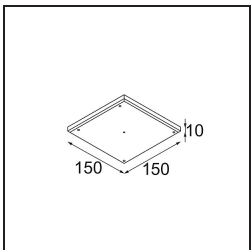

Specificaties

Materiaal	13610432
Type Lichtbron	LED
LED type	BRIDGELUX WARMDIM 6W
LED technologie	Led-COB
CRI	Min. 95
Kleurtemperatuur	1800-3000K (Warm Dim)
Levensduur	L80B10 bij 50.000 Uur
Lamp inbegrepen	Ja
Aantal Lichtbronnen	1
CIE-fluxcode	93 99 100 100 73
Binning (SDCM)	3
Lichtrichting	Omlaag
Optisch	Reflector
Gemeten gradenbundel (°)	36,8
Ingangsspanning	Aandrijving Gelijkstroom Vereist
Elektriciteitsklasse	III
IP-klasse	20
Gloeidraadtest (°C)	960
Binnen/Buiten	Binnen
Toepassing	Plafond, Wand
Montage	Semi-Inbouw
Inbouwopening (mm)	ø40
Montagediepte (mm)	70,0
Verstelbaarheid	H 365° V -110°/+110°
Afstand tot Verlicht Voorwerp (m)	0,1
Primaire Kleur & Primaire Afwerking	Zwart, Structuur
Brutogewicht (g)	283,0
Stroom driver (mA)	350
Min. forward voltage (Vf)	15,5
Max. forward voltage (Vf)	18,5
Connected load (W)	6,0
Lumenoutput per lampunit (lm)	368
Efficiëntie (lm/W)	61
UGR	22

TM30 & CRI Diagrammen

Lichtspreiding & Stralingsdiagram

Optische Accessoires

14192032 Snoot 26 Black Matt

14193032 Crossblade 26 Black Matt

14191032 Honeycomb 26 Black Matt

Installatie Accessoires

11624030 Installation Housing 140x250x100x210