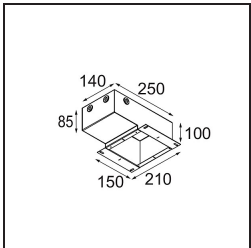

Specificaties

Materiaal	13610432
Type Lichtbron	LED
LED type	BRIDGELUX WARMDIM 6W
LED technologie	Led-COB
CRI	Min. 95
Kleurtemperatuur	1800-3000K (Warm Dim)
Levensduur	L80B10 bij 50.000 Uur
Lamp inbegrepen	Ja
Aantal Lichtbronnen	1
CIE-fluxcode	93 99 100 100 73
Binning (SDCM)	3
Lichtrichting	Omlaag
Optisch	Reflector
Gemeten gradenbundel (°)	36,8
Ingangsspanning	Aandrijving Gelijkstroom Vereist
Elektriciteitsklasse	III
IP-klasse	20
Gloeidraadtest (°C)	960
Binnen/Buiten	Binnen
Toepassing	Plafond, Wand
Montage	Semi-Inbouw
Inbouwopening (mm)	ø40
Montagediepte (mm)	70,0
Verstelbaarheid	H 365° V -110°/+110°
Afstand tot Verlicht Voorwerp (m)	0,1
Primaire Kleur & Primaire Afwerking	Zwart, Structuur
Brutogewicht (g)	283,0
Stroom driver (mA)	350
Min. forward voltage (Vf)	15,5
Max. forward voltage (Vf)	18,5
Connected load (W)	6,0
Lumenoutput per lampunit (lm)	368
Efficiëntie (lm/W)	61
UGR	22

TM30 & CRI Diagrammen

Lichtspreiding & Stralingsdiagram

Optische Accessoires

14192032 Snoot 26 Black Matt

14193032 Crossblade 26 Black Matt

14191032 Honeycomb 26 Black Matt

Installatie Accessoires

11624030 Installation Housing 140x250x100x210