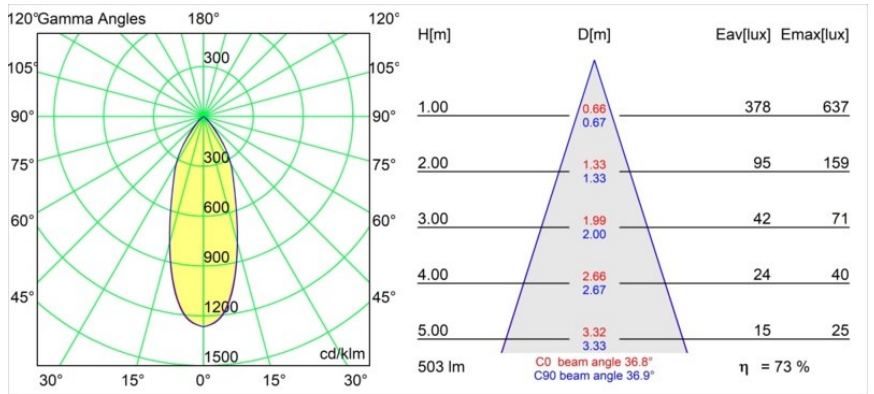

Lichtspreiding & Stralingsdiagram