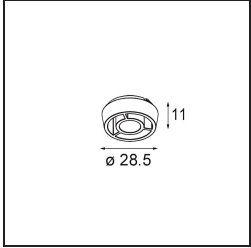

Specifications

Materiale	13610432
Tipo di Sorgente	LED
Tipologia LED	BRIDGELUX WARMDIM 6W
Tecnologie LED	COB
CRI	Min. 95
Temperatura di colore della luce	1800-3000K (Warm Dim)
Vita utile	L80B10 @50.000 ore
Lampadina inclusa	Sì
Numero di fonte luminosa	1
Codice di flusso CIE	93 99 100 100 73
Binning (SDCM)	3
Direzione della luce	Diretta
Ottiche	Riflettore
Fascio misurato (°)	36,8
Volt in ingresso	Necessario driver a corrente costante
Classificazione elettrica	III
Grado IP	20
Test filo a caldo (°C)	960
Interno/Esterno	Interno
Applicazione	Soffitto, Parete
Montaggio	Semi-Incassato
Foro d'incasso (mm)	ø40
Profondità di montaggio (mm)	70,0
Orientabilità	H 365° V -110°/+110°
Distanza dall'oggetto illuminato (m)	0,1
Colore primario & Finitura primaria	Nero, Strutturata
Peso lordo (g)	283,0
Corrente di azionamento (mA)	350
Min. forward voltage (Vf)	15,5
Max. forward voltage (Vf)	18,5
Connected load (W)	6,0
Flusso luminoso per lampade (lm)	368
Efficienza (lm/W)	61

TM30 & CRI diagram

Light distribution & beam diagram

Accessorio Ottico

14192032 Snoot 26 Black Matt

14193032 Crossblade 26 Black Matt

14191032 Honeycomb 26 Black Matt

Accessori Installazione

11624030 Installation Housing 140x250x100x210