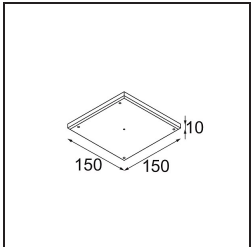

Specifications

Materiale	13610432
Tipo di Sorgente	LED
Tipologia LED	BRIDGELUX WARMDIM 6W
Tecnologie LED	COB
CRI	Min. 95
Temperatura di colore della luce	1800-3000K (Warm Dim)
Vita utile	L80B10 @50.000 ore
Lampadina inclusa	Sì
Numero di fonte luminosa	1
Codice di flusso CIE	93 99 100 100 73
Binning (SDCM)	3
Direzione della luce	Diretta
Ottiche	Riflettore
Fascio misurato (°)	36,8
Volt in ingresso	Necessario driver a corrente costante
Classificazione elettrica	III
Grado IP	20
Test filo a caldo (°C)	960
Interno/Esterno	Interno
Applicazione	Soffitto, Parete
Montaggio	Semi-Incassato
Foro d'incasso (mm)	ø40
Profondità di montaggio (mm)	70,0
Orientabilità	H 365° V -110°/+110°
Distanza dall'oggetto illuminato (m)	0,1
Colore primario & Finitura primaria	Nero, Strutturata
Peso lordo (g)	283,0
Corrente di azionamento (mA)	350
Min. forward voltage (Vf)	15,5
Max. forward voltage (Vf)	18,5
Connected load (W)	6,0
Flusso luminoso per lampade (lm)	368
Efficienza (lm/W)	61

TM30 & CRI diagram

Light distribution & beam diagram

Accessorio Ottico

14192032 Snoot 26 Black Matt

14193032 Crossblade 26 Black Matt

14191032 Honeycomb 26 Black Matt

Accessori Installazione

11624030 Installation Housing 140x250x100x210