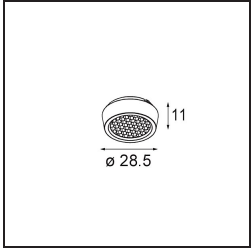

Specifications

Materiale	13610432
Tipo di Sorgente	LED
Tipologia LED	BRIDGELUX WARMDIM 6W
Tecnologie LED	COB
CRI	Min. 95
Temperatura di colore della luce	1800-3000K (Warm Dim)
Vita utile	L80B10 @50.000 ore
Lampadina inclusa	Sì
Numero di fonte luminosa	1
Codice di flusso CIE	93 99 100 100 73
Binning (SDCM)	3
Direzione della luce	Diretta
Ottiche	Riflettore
Fascio misurato (°)	36,8
Volt in ingresso	Necessario driver a corrente costante
Classificazione elettrica	III
Grado IP	20
Test filo a caldo (°C)	960
Interno/Esterno	Interno
Applicazione	Soffitto, Parete
Montaggio	Semi-Incassato
Foro d'incasso (mm)	ø40
Profondità di montaggio (mm)	70,0
Orientabilità	H 365° V -110°/+110°
Distanza dall'oggetto illuminato (m)	0,1
Colore primario & Finitura primaria	Nero, Strutturata
Peso lordo (g)	283,0
Corrente di azionamento (mA)	350
Min. forward voltage (Vf)	15,5
Max. forward voltage (Vf)	18,5
Connected load (W)	6,0
Flusso luminoso per lampade (lm)	368
Efficienza (lm/W)	61

TM30 & CRI diagram

Light distribution & beam diagram

Accessorio Ottico

14192032 Snoot 26 Black Matt

14193032 Crossblade 26 Black Matt

14191032 Honeycomb 26 Black Matt

Accessori Installazione

11624030 Installation Housing 140x250x100x210