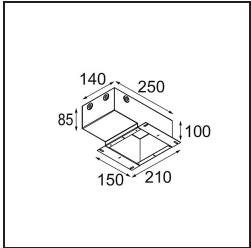

Specifications

Materiale	13610432
Tipo di Sorgente	LED
Tipologia LED	BRIDGELUX WARMDIM 6W
Tecnologie LED	COB
CRI	Min. 95
Temperatura di colore della luce	1800-3000K (Warm Dim)
Vita utile	L80B10 @50.000 ore
Lampadina inclusa	Sì
Numero di fonte luminosa	1
Codice di flusso CIE	93 99 100 100 73
Binning (SDCM)	3
Direzione della luce	Diretta
Ottiche	Riflettore
Fascio misurato (°)	36,8
Volt in ingresso	Necessario driver a corrente costante
Classificazione elettrica	III
Grado IP	20
Test filo a caldo (°C)	960
Interno/Esterno	Interno
Applicazione	Soffitto, Parete
Montaggio	Semi-Incassato
Foro d'incasso (mm)	ø40
Profondità di montaggio (mm)	70,0
Orientabilità	H 365° V -110°/+110°
Distanza dall'oggetto illuminato (m)	0,1
Colore primario & Finitura primaria	Nero, Strutturata
Peso lordo (g)	283,0
Corrente di azionamento (mA)	350
Min. forward voltage (Vf)	15,5
Max. forward voltage (Vf)	18,5
Connected load (W)	6,0
Flusso luminoso per lampade (lm)	368
Efficienza (lm/W)	61

TM30 & CRI diagram

Light distribution & beam diagram

Accessorio Ottico

14192032 Snoot 26 Black Matt

14193032 Crossblade 26 Black Matt

14191032 Honeycomb 26 Black Matt

Accessori Installazione

11624030 Installation Housing 140x250x100x210