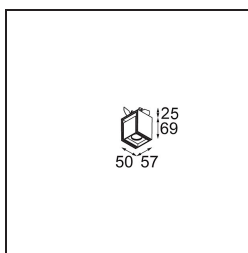

Specifications

Materiale	13610432
Tipo di Sorgente	LED
Tipologia LED	BRIDGELUX WARMDIM 6W
Tecnologie LED	COB
CRI	Min. 95
Temperatura di colore della luce	1800-3000K (Warm Dim)
Vita utile	L80B10 @50.000 ore
Lampadina inclusa	Sì
Numero di fonte luminosa	1
Codice di flusso CIE	93 99 100 100 73
Binning (SDCM)	3
Direzione della luce	Diretta
Ottiche	Riflettore
Fascio misurato (°)	36,8
Volt in ingresso	Necessario driver a corrente costante
Classificazione elettrica	III
Grado IP	20
Test filo a caldo (°C)	960
Interno/Esterno	Interno
Applicazione	Soffitto, Parete
Montaggio	Semi-Incassato
Foro d'incasso (mm)	ø40
Profondità di montaggio (mm)	70,0
Orientabilità	H 365° V -110°/+110°
Distanza dall'oggetto illuminato (m)	0,1
Colore primario & Finitura primaria	Nero, Strutturata
Peso lordo (g)	283,0
Corrente di azionamento (mA)	350
Min. forward voltage (Vf)	15,5
Max. forward voltage (Vf)	18,5
Connected load (W)	6,0
Flusso luminoso per lampade (lm)	368
Efficienza (lm/W)	61