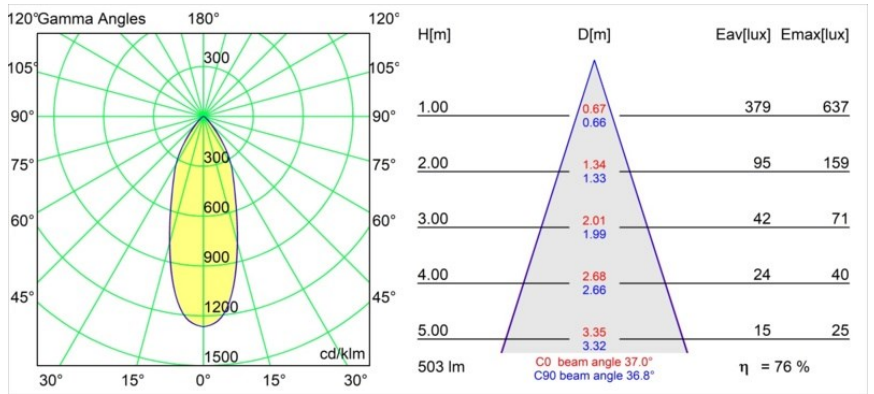

Lichtspreiding & Stralingsdiagram