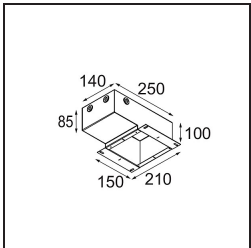

### Specificaties

Materiaal	13610409
Type Lichtbron	LED
LED type	BRIDGELUX WARMDIM 6W
LED technologie	Led-COB
CRI	Min. 95
Kleurtemperatuur	1800-3000K (Warm Dim)
Levensduur	L80B10 bij 50.000 Uur
Lamp inbegrepen	Ja
Aantal Lichtbronnen	1
CIE-fluxcode	89 97 100 100 77
Binning (SDCM)	3
Lichtrichting	Omlaag
Optisch	Reflector
Gemeten gradenbundel (°)	37,0
Ingangsspanning	Aandrijving Gelijkstroom Vereist
Elektriciteitsklasse	III
IP-klasse	20
Gloeidraadtest (°C)	960
Binnen/Buiten	Binnen
Toepassing	Plafond, Wand
Montage	Semi-Inbouw
Inbouwopening (mm)	ø40
Montagediepte (mm)	70,0
Verstelbaarheid	H 365° V -110°/+110°
Afstand tot Verlicht Voorwerp (m)	0,1
Primaire Kleur & Primaire Afwerking	Wit, Structuur
Brutogewicht (g)	283,0
Stroom driver (mA)	350
Min. forward voltage (Vf)	15,5
Max. forward voltage (Vf)	18,5
Connected load (W)	6,0
Lumenoutput per lampunit (lm)	386
Efficiëntie (lm/W)	64
UGR	24

**TM30 & CRI Diagrammen**

**Lichtspreiding & Stralingsdiagram**

**Optische Accessoires**

**14192032** Snoot 26 Black Matt

**14193032** Crossblade 26 Black Matt

**14191032** Honeycomb 26 Black Matt

**Installatie Accessoires**