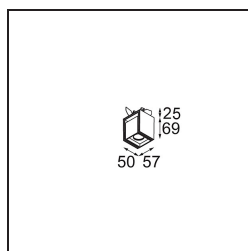

Datum
Klant
Project
Soort

*Rektor Semi-Recessed Adjustable 57x50 1x LED 1800-3000K WD Medium DE White Structure*

Met een naam die komt van het Latijnse woord voor 'heerser' heeft de Rektor familie alle eigenschappen van een leider. Sterk, begeleidend en wellicht ook een luisterend oor. Als winnaar van de Henry Van de Velde designaward in 2014 is Rektor richtbare neerwaartse verlichting die de gedistingeerde effecten van rechte hoeken, geaccentueerde lichtrichting en geen zichtbare kabels toont.

### Specificaties

Materiaal	13610409
Type Lichtbron	LED
LED type	BRIDGELUX WARMDIM 6W
LED technologie	Led-COB
CRI	Min. 95
Kleurtemperatuur	1800-3000K (Warm Dim)
Levensduur	L80B10 bij 50.000 Uur
Lamp inbegrepen	Ja
Aantal Lichtbronnen	1
CIE-fluxcode	89 97 100 100 77
Binning (SDCM)	3
Lichtrichting	Omlaag
Optisch	Reflector
Gemeten gradenbundel (°)	37,0
Ingangsspanning	Aandrijving Gelijkstroom Vereist
Elektriciteitsklasse	III
IP-klasse	20
Gloeidraadtest (°C)	960
Binnen/Buiten	Binnen
Toepassing	Plafond, Wand
Montage	Semi-Inbouw
Inbouwopening (mm)	ø40
Montagediepte (mm)	70,0
Verstelbaarheid	H 365° V -110°/+110°
Afstand tot Verlicht Voorwerp (m)	0,1
Primaire Kleur & Primaire Afwerking	Wit, Structuur
Brutogewicht (g)	283,0
Stroom driver (mA)	350
Min. forward voltage (Vf)	15,5
Max. forward voltage (Vf)	18,5
Connected load (W)	6,0
Lumenoutput per lampunit (lm)	386
Efficiëntie (lm/W)	64
UGR	24