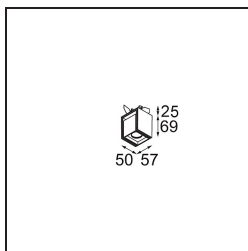

### Specifications

Materiale	13610332
Tipo di Sorgente	LED
Tipologia LED	BRIDGELUX V6 HD G8
Tecnologie LED	COB
CRI	Min. 90
Temperatura di colore della luce	3000K
Vita utile	L90B10 @50.000 ore
Lampadina inclusa	Sì
Numero di fonte luminosa	1
Codice di flusso CIE	98 100 100 100 76
Binning (SDCM)	2
Direzione della luce	Diretta
Ottiche	Riflettore
Fascio misurato (°)	43,2
Volt in ingresso	Necessario driver a corrente costante
Classificazione elettrica	III
Grado IP	20
Test filo a caldo (°C)	960
Interno/Esterno	Interno
Applicazione	Soffitto, Parete
Montaggio	Semi-Incassato
Foro d'incasso (mm)	ø40
Profondità di montaggio (mm)	70,0
Orientabilità	H 365° V -110°/+110°
Distanza dall'oggetto illuminato (m)	0,1
Colore primario & Finitura primaria	Nero, Strutturata
Peso lordo (g)	283,0
Corrente di azionamento (mA)	350
Min. forward voltage (Vf)	15,4
Max. forward voltage (Vf)	18,8
Connected load (W)	6,0
Flusso luminoso per lampade (lm)	567
Efficienza (lm/W)	95