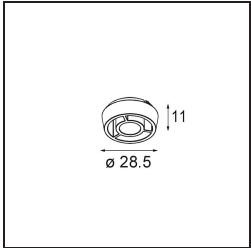

### Specifications

Materiale	13610332
Tipo di Sorgente	LED
Tipologia LED	BRIDGELUX V6 HD G8
Tecnologie LED	COB
CRI	Min. 90
Temperatura di colore della luce	3000K
Vita utile	L90B10 @50.000 ore
Lampadina inclusa	Sì
Numero di fonte luminosa	1
Codice di flusso CIE	98 100 100 100 76
Binning (SDCM)	2
Direzione della luce	Diretta
Ottiche	Riflettore
Fascio misurato (°)	43,2
Volt in ingresso	Necessario driver a corrente costante
Classificazione elettrica	III
Grado IP	20
Test filo a caldo (°C)	960
Interno/Esterno	Interno
Applicazione	Soffitto, Parete
Montaggio	Semi-Incassato
Foro d'incasso (mm)	ø40
Profondità di montaggio (mm)	70,0
Orientabilità	H 365° V -110°/+110°
Distanza dall'oggetto illuminato (m)	0,1
Colore primario & Finitura primaria	Nero, Strutturata
Peso lordo (g)	283,0
Corrente di azionamento (mA)	350
Min. forward voltage (Vf)	15,4
Max. forward voltage (Vf)	18,8
Connected load (W)	6,0
Flusso luminoso per lampade (lm)	567
Efficienza (lm/W)	95

**TM30 & CRI diagram**

**Light distribution & beam diagram**

Diagrams

**Accessorio Ottico**

**14192032** Snoot 26 Black Matt

**14193032** Crossblade 26 Black Matt

**14191032** Honeycomb 26 Black Matt

**Accessori Installazione**