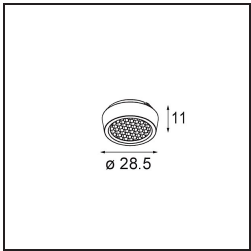

### Specifications

Materiale	13610332
Tipo di Sorgente	LED
Tipologia LED	BRIDGELUX V6 HD G8
Tecnologie LED	COB
CRI	Min. 90
Temperatura di colore della luce	3000K
Vita utile	L90B10 @50.000 ore
Lampadina inclusa	Sì
Numero di fonte luminosa	1
Codice di flusso CIE	98 100 100 100 76
Binning (SDCM)	2
Direzione della luce	Diretta
Ottiche	Riflettore
Fascio misurato (°)	43,2
Volt in ingresso	Necessario driver a corrente costante
Classificazione elettrica	III
Grado IP	20
Test filo a caldo (°C)	960
Interno/Esterno	Interno
Applicazione	Soffitto, Parete
Montaggio	Semi-Incassato
Foro d'incasso (mm)	ø40
Profondità di montaggio (mm)	70,0
Orientabilità	H 365° V -110°/+110°
Distanza dall'oggetto illuminato (m)	0,1
Colore primario & Finitura primaria	Nero, Strutturata
Peso lordo (g)	283,0
Corrente di azionamento (mA)	350
Min. forward voltage (Vf)	15,4
Max. forward voltage (Vf)	18,8
Connected load (W)	6,0
Flusso luminoso per lampade (lm)	567
Efficienza (lm/W)	95

**TM30 & CRI diagram**

**Light distribution & beam diagram**

Diagrams

**Accessorio Ottico**

**14192032** Snoot 26 Black Matt

**14193032** Crossblade 26 Black Matt

**14191032** Honeycomb 26 Black Matt

**Accessori Installazione**