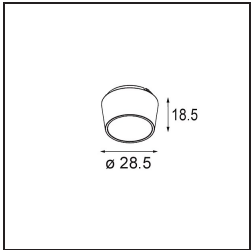

### Specifications

Materiale	13610332
Tipo di Sorgente	LED
Tipologia LED	BRIDGELUX V6 HD G8
Tecnologie LED	COB
CRI	Min. 90
Temperatura di colore della luce	3000K
Vita utile	L90B10 @50.000 ore
Lampadina inclusa	Sì
Numero di fonte luminosa	1
Codice di flusso CIE	98 100 100 100 76
Binning (SDCM)	2
Direzione della luce	Diretta
Ottiche	Riflettore
Fascio misurato (°)	43,2
Volt in ingresso	Necessario driver a corrente costante
Classificazione elettrica	III
Grado IP	20
Test filo a caldo (°C)	960
Interno/Esterno	Interno
Applicazione	Soffitto, Parete
Montaggio	Semi-Incassato
Foro d'incasso (mm)	ø40
Profondità di montaggio (mm)	70,0
Orientabilità	H 365° V -110°/+110°
Distanza dall'oggetto illuminato (m)	0,1
Colore primario & Finitura primaria	Nero, Strutturata
Peso lordo (g)	283,0
Corrente di azionamento (mA)	350
Min. forward voltage (Vf)	15,4
Max. forward voltage (Vf)	18,8
Connected load (W)	6,0
Flusso luminoso per lampade (lm)	567
Efficienza (lm/W)	95

**TM30 & CRI diagram**

**Light distribution & beam diagram**

Diagrams

**Accessorio Ottico**

**14192032** Snoot 26 Black Matt

**14193032** Crossblade 26 Black Matt

**14191032** Honeycomb 26 Black Matt

**Accessori Installazione**