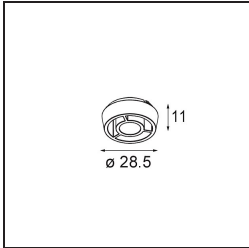

Spezifikationen

| | |
|-------------------------------------|------------------------------------|
| Material | 13610332 |
| Typ der Lichtquelle | LED |
| LED Typ | BRIDGELUX V6 HD G8 |
| LED-Technologie | COB-LED |
| CRI | Min. 90 |
| Farbtemperatur | 3000K |
| Lebensdauer | L90B10 bei 50.000 Stunden |
| Leuchtmittel enthalten | Ja |
| Anzahl Lichtquellen | 1 |
| CIE-Fluxcode | 98 100 100 100 76 |
| Binning (SDCM) | 2 |
| Lichtrichtung | Abwärts |
| Optik | Reflektor |
| Gemessene Abstrahlwinkel (°) | 43,2 |
| Eingangsspannung | Konstantstrom-Treiber erforderlich |
| Schutzklasse | III |
| Schutzart | 20 |
| Glühdrahtprüfung (°C) | 960 |
| Innen/Außen | Innen |
| Anwendung | Decke, Wand |
| Montage | Halbeinbau |
| Ausschnittgröße (mm) | ø40 |
| Einbautiefe (mm) | 70,0 |
| Verstellbarkeit | H 365° V -110°/+110° |
| Abstand zum beleuchteten Objekt (m) | 0,1 |
| Primärfarbe & Primäres Finish | Schwarz, Strukturiert |
| Bruttogewicht (g) | 283,0 |
| Antriebsstrom (mA) | 350 |
| Min. forward voltage (Vf) | 15,4 |
| Max. forward voltage (Vf) | 18,8 |
| Connected load (W) | 6,0 |
| Lichtstrom pro Lampe (lm) | 567 |
| Effizienz (lm/W) | 95 |
| UGR | 22 |

TM30 & CRI Diagramm

Lichtverteilung und Lichtverteilungskurve

Diagramm

Optisches Zubehör

14192032 Snoot 26 Black Matt

14193032 Crossblade 26 Black Matt

14191032 Honeycomb 26 Black Matt

Montagezubehör