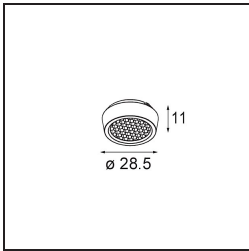

Spezifikationen

| | |
|-------------------------------------|------------------------------------|
| Material | 13610332 |
| Typ der Lichtquelle | LED |
| LED Typ | BRIDGELUX V6 HD G8 |
| LED-Technologie | COB-LED |
| CRI | Min. 90 |
| Farbtemperatur | 3000K |
| Lebensdauer | L90B10 bei 50.000 Stunden |
| Leuchtmittel enthalten | Ja |
| Anzahl Lichtquellen | 1 |
| CIE-Fluxcode | 98 100 100 100 76 |
| Binning (SDCM) | 2 |
| Lichtrichtung | Abwärts |
| Optik | Reflektor |
| Gemessene Abstrahlwinkel (°) | 43,2 |
| Eingangsspannung | Konstantstrom-Treiber erforderlich |
| Schutzklasse | III |
| Schutzart | 20 |
| Glühdrahtprüfung (°C) | 960 |
| Innen/Außen | Innen |
| Anwendung | Decke, Wand |
| Montage | Halbeinbau |
| Ausschnittgröße (mm) | ø40 |
| Einbautiefe (mm) | 70,0 |
| Verstellbarkeit | H 365° V -110°/+110° |
| Abstand zum beleuchteten Objekt (m) | 0,1 |
| Primärfarbe & Primäres Finish | Schwarz, Strukturiert |
| Bruttogewicht (g) | 283,0 |
| Antriebsstrom (mA) | 350 |
| Min. forward voltage (Vf) | 15,4 |
| Max. forward voltage (Vf) | 18,8 |
| Connected load (W) | 6,0 |
| Lichtstrom pro Lampe (lm) | 567 |
| Effizienz (lm/W) | 95 |
| UGR | 22 |

TM30 & CRI Diagramm

Lichtverteilung und Lichtverteilungskurve

Diagramm

Optisches Zubehör

14192032 Snoot 26 Black Matt

14193032 Crossblade 26 Black Matt

14191032 Honeycomb 26 Black Matt

Montagezubehör