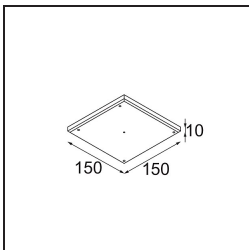

12292630 Gypsum Fibreboard 150x150

■ Wählen Sie das benötigte Zubehör