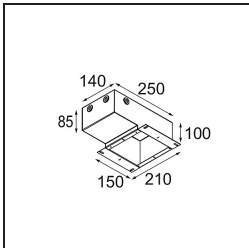

Spezifikationen

| | |
|-------------------------------------|------------------------------------|
| Material | 13610332 |
| Typ der Lichtquelle | LED |
| LED Typ | BRIDGELUX V6 HD G8 |
| LED-Technologie | COB-LED |
| CRI | Min. 90 |
| Farbtemperatur | 3000K |
| Lebensdauer | L90B10 bei 50.000 Stunden |
| Leuchtmittel enthalten | Ja |
| Anzahl Lichtquellen | 1 |
| CIE-Fluxcode | 98 100 100 100 76 |
| Binning (SDCM) | 2 |
| Lichtrichtung | Abwärts |
| Optik | Reflektor |
| Gemessene Abstrahlwinkel (°) | 43,2 |
| Eingangsspannung | Konstantstrom-Treiber erforderlich |
| Schutzklasse | III |
| Schutzart | 20 |
| Glühdrahtprüfung (°C) | 960 |
| Innen/Außen | Innen |
| Anwendung | Decke, Wand |
| Montage | Halbeinbau |
| Ausschnittgröße (mm) | ø40 |
| Einbautiefe (mm) | 70,0 |
| Verstellbarkeit | H 365° V -110°/+110° |
| Abstand zum beleuchteten Objekt (m) | 0,1 |
| Primärfarbe & Primäres Finish | Schwarz, Strukturiert |
| Bruttogewicht (g) | 283,0 |
| Antriebsstrom (mA) | 350 |
| Min. forward voltage (Vf) | 15,4 |
| Max. forward voltage (Vf) | 18,8 |
| Connected load (W) | 6,0 |
| Lichtstrom pro Lampe (lm) | 567 |
| Effizienz (lm/W) | 95 |
| UGR | 22 |

TM30 & CRI Diagramm

Lichtverteilung und Lichtverteilungskurve

Diagramm

Optisches Zubehör

14192032 Snoot 26 Black Matt

14193032 Crossblade 26 Black Matt

14191032 Honeycomb 26 Black Matt

Montagezubehör