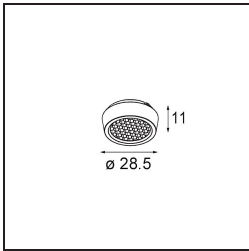

Specifications

Materiale	13610309
Tipo di Sorgente	LED
Tipologia LED	BRIDGELUX V6 HD G8
Tecnologie LED	COB
CRI	Min. 90
Temperatura di colore della luce	3000K
Vita utile	L90B10 @50.000 ore
Lampadina inclusa	Sì
Numero di fonte luminosa	1
Codice di flusso CIE	97 99 100 100 78
Binning (SDCM)	2
Direzione della luce	Diretta
Ottiche	Riflettore
Fascio misurato (°)	43,2
Volt in ingresso	Necessario driver a corrente costante
Classificazione elettrica	III
Grado IP	20
Test filo a caldo (°C)	960
Interno/Esterno	Interno
Applicazione	Soffitto, Parete
Montaggio	Semi-Incassato
Foro d'incasso (mm)	ø40
Profondità di montaggio (mm)	70,0
Orientabilità	H 365° V -110°/+110°
Distanza dall'oggetto illuminato (m)	0,1
Colore primario & Finitura primaria	Bianco, Strutturata
Peso lordo (g)	283,0
Corrente di azionamento (mA)	350
Min. forward voltage (Vf)	15,4
Max. forward voltage (Vf)	18,8
Connected load (W)	6,0
Flusso luminoso per lampade (lm)	579
Efficienza (lm/W)	96

TM30 & CRI diagram

Light distribution & beam diagram

Accessorio Ottico

14192032 Snoot 26 Black Matt

14193032 Crossblade 26 Black Matt

14191032 Honeycomb 26 Black Matt

Accessori Installazione

11624030 Installation Housing 140x250x100x210