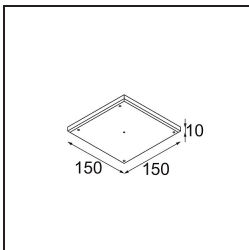

Specifications

Materiale	13610309
Tipo di Sorgente	LED
Tipologia LED	BRIDGELUX V6 HD G8
Tecnologie LED	COB
CRI	Min. 90
Temperatura di colore della luce	3000K
Vita utile	L90B10 @50.000 ore
Lampadina inclusa	Sì
Numero di fonte luminosa	1
Codice di flusso CIE	97 99 100 100 78
Binning (SDCM)	2
Direzione della luce	Diretta
Ottiche	Riflettore
Fascio misurato (°)	43,2
Volt in ingresso	Necessario driver a corrente costante
Classificazione elettrica	III
Grado IP	20
Test filo a caldo (°C)	960
Interno/Esterno	Interno
Applicazione	Soffitto, Parete
Montaggio	Semi-Incassato
Foro d'incasso (mm)	ø40
Profondità di montaggio (mm)	70,0
Orientabilità	H 365° V -110°/+110°
Distanza dall'oggetto illuminato (m)	0,1
Colore primario & Finitura primaria	Bianco, Strutturata
Peso lordo (g)	283,0
Corrente di azionamento (mA)	350
Min. forward voltage (Vf)	15,4
Max. forward voltage (Vf)	18,8
Connected load (W)	6,0
Flusso luminoso per lampade (lm)	579
Efficienza (lm/W)	96

TM30 & CRI diagram

Light distribution & beam diagram

Accessorio Ottico

14192032 Snoot 26 Black Matt

14193032 Crossblade 26 Black Matt

14191032 Honeycomb 26 Black Matt

Accessori Installazione

11624030 Installation Housing 140x250x100x210