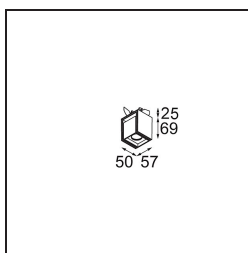

Specifications

Materiale	13610309
Tipo di Sorgente	LED
Tipologia LED	BRIDGELUX V6 HD G8
Tecnologie LED	COB
CRI	Min. 90
Temperatura di colore della luce	3000K
Vita utile	L90B10 @50.000 ore
Lampadina inclusa	Sì
Numero di fonte luminosa	1
Codice di flusso CIE	97 99 100 100 78
Binning (SDCM)	2
Direzione della luce	Diretta
Ottiche	Riflettore
Fascio misurato (°)	43,2
Volt in ingresso	Necessario driver a corrente costante
Classificazione elettrica	III
Grado IP	20
Test filo a caldo (°C)	960
Interno/Esterno	Interno
Applicazione	Soffitto, Parete
Montaggio	Semi-Incassato
Foro d'incasso (mm)	ø40
Profondità di montaggio (mm)	70,0
Orientabilità	H 365° V -110°/+110°
Distanza dall'oggetto illuminato (m)	0,1
Colore primario & Finitura primaria	Bianco, Strutturata
Peso lordo (g)	283,0
Corrente di azionamento (mA)	350
Min. forward voltage (Vf)	15,4
Max. forward voltage (Vf)	18,8
Connected load (W)	6,0
Flusso luminoso per lampade (lm)	579
Efficienza (lm/W)	96