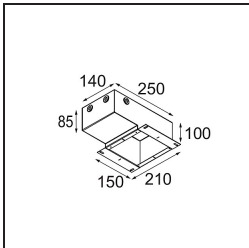

Specifications

Materiale	13610309
Tipo di Sorgente	LED
Tipologia LED	BRIDGELUX V6 HD G8
Tecnologie LED	COB
CRI	Min. 90
Temperatura di colore della luce	3000K
Vita utile	L90B10 @50.000 ore
Lampadina inclusa	Sì
Numero di fonte luminosa	1
Codice di flusso CIE	97 99 100 100 78
Binning (SDCM)	2
Direzione della luce	Diretta
Ottiche	Riflettore
Fascio misurato (°)	43,2
Volt in ingresso	Necessario driver a corrente costante
Classificazione elettrica	III
Grado IP	20
Test filo a caldo (°C)	960
Interno/Esterno	Interno
Applicazione	Soffitto, Parete
Montaggio	Semi-Incassato
Foro d'incasso (mm)	ø40
Profondità di montaggio (mm)	70,0
Orientabilità	H 365° V -110°/+110°
Distanza dall'oggetto illuminato (m)	0,1
Colore primario & Finitura primaria	Bianco, Strutturata
Peso lordo (g)	283,0
Corrente di azionamento (mA)	350
Min. forward voltage (Vf)	15,4
Max. forward voltage (Vf)	18,8
Connected load (W)	6,0
Flusso luminoso per lampade (lm)	579
Efficienza (lm/W)	96

TM30 & CRI diagram

Light distribution & beam diagram

Accessorio Ottico

14192032 Snoot 26 Black Matt

14193032 Crossblade 26 Black Matt

14191032 Honeycomb 26 Black Matt

Accessori Installazione

11624030 Installation Housing 140x250x100x210