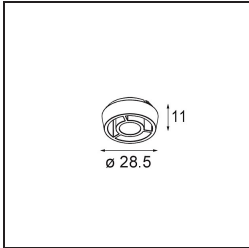

Specifications

Materiale	13610309
Tipo di Sorgente	LED
Tipologia LED	BRIDGELUX V6 HD G8
Tecnologie LED	COB
CRI	Min. 90
Temperatura di colore della luce	3000K
Vita utile	L90B10 @50.000 ore
Lampadina inclusa	Sì
Numero di fonte luminosa	1
Codice di flusso CIE	97 99 100 100 78
Binning (SDCM)	2
Direzione della luce	Diretta
Ottiche	Riflettore
Fascio misurato (°)	43,2
Volt in ingresso	Necessario driver a corrente costante
Classificazione elettrica	III
Grado IP	20
Test filo a caldo (°C)	960
Interno/Esterno	Interno
Applicazione	Soffitto, Parete
Montaggio	Semi-Incassato
Foro d'incasso (mm)	ø40
Profondità di montaggio (mm)	70,0
Orientabilità	H 365° V -110°/+110°
Distanza dall'oggetto illuminato (m)	0,1
Colore primario & Finitura primaria	Bianco, Strutturata
Peso lordo (g)	283,0
Corrente di azionamento (mA)	350
Min. forward voltage (Vf)	15,4
Max. forward voltage (Vf)	18,8
Connected load (W)	6,0
Flusso luminoso per lampade (lm)	579
Efficienza (lm/W)	96

TM30 & CRI diagram

Light distribution & beam diagram

Accessorio Ottico

14192032 Snoot 26 Black Matt

14193032 Crossblade 26 Black Matt

14191032 Honeycomb 26 Black Matt

Accessori Installazione

11624030 Installation Housing 140x250x100x210