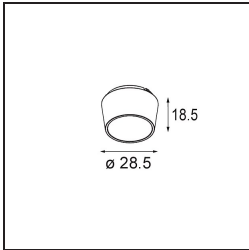

Specifications

Materiale	13610309
Tipo di Sorgente	LED
Tipologia LED	BRIDGELUX V6 HD G8
Tecnologie LED	COB
CRI	Min. 90
Temperatura di colore della luce	3000K
Vita utile	L90B10 @50.000 ore
Lampadina inclusa	Sì
Numero di fonte luminosa	1
Codice di flusso CIE	97 99 100 100 78
Binning (SDCM)	2
Direzione della luce	Diretta
Ottiche	Riflettore
Fascio misurato (°)	43,2
Volt in ingresso	Necessario driver a corrente costante
Classificazione elettrica	III
Grado IP	20
Test filo a caldo (°C)	960
Interno/Esterno	Interno
Applicazione	Soffitto, Parete
Montaggio	Semi-Incassato
Foro d'incasso (mm)	ø40
Profondità di montaggio (mm)	70,0
Orientabilità	H 365° V -110°/+110°
Distanza dall'oggetto illuminato (m)	0,1
Colore primario & Finitura primaria	Bianco, Strutturata
Peso lordo (g)	283,0
Corrente di azionamento (mA)	350
Min. forward voltage (Vf)	15,4
Max. forward voltage (Vf)	18,8
Connected load (W)	6,0
Flusso luminoso per lampade (lm)	579
Efficienza (lm/W)	96

TM30 & CRI diagram

Light distribution & beam diagram

Accessorio Ottico

14192032 Snoot 26 Black Matt

14193032 Crossblade 26 Black Matt

14191032 Honeycomb 26 Black Matt

Accessori Installazione

11624030 Installation Housing 140x250x100x210