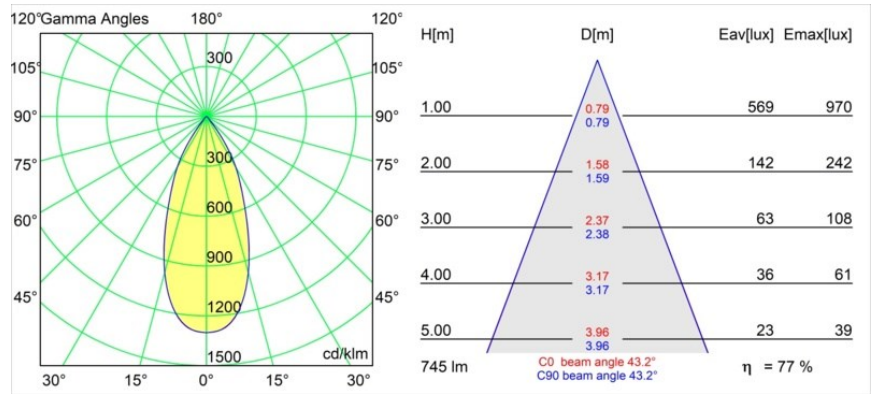

Light distribution & beam diagram