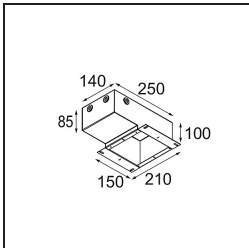

### Spezifikationen

Material	13610309
Typ der Lichtquelle	LED
LED Typ	BRIDGELUX V6 HD G8
LED-Technologie	COB-LED
CRI	Min. 90
Farbtemperatur	3000K
Lebensdauer	L90B10 bei 50.000 Stunden
Leuchtmittel enthalten	Ja
Anzahl Lichtquellen	1
CIE-Fluxcode	97 99 100 100 78
Binning (SDCM)	2
Lichtrichtung	Abwärts
Optik	Reflektor
Gemessene Abstrahlwinkel (°)	43,2
Eingangsspannung	Konstantstrom-Treiber erforderlich
Schutzklasse	III
Schutzart	20
Glühdrahtprüfung (°C)	960
Innen/Außen	Innen
Anwendung	Decke, Wand
Montage	Halbeinbau
Ausschnittgröße (mm)	ø40
Einbautiefe (mm)	70,0
Verstellbarkeit	H 365° V -110°/+110°
Abstand zum beleuchteten Objekt (m)	0,1
Primärfarbe & Primäres Finish	Weiß, Strukturiert
Bruttogewicht (g)	283,0
Antriebsstrom (mA)	350
Min. forward voltage (Vf)	15,4
Max. forward voltage (Vf)	18,8
Connected load (W)	6,0
Lichtstrom pro Lampe (lm)	579
Effizienz (lm/W)	96
UGR	22

**TM30 & CRI Diagramm**

**Lichtverteilung und Lichtverteilungskurve**

**Optisches Zubehör**

**14192032** Snoot 26 Black Matt

**14193032** Crossblade 26 Black Matt

**14191032** Honeycomb 26 Black Matt

**Montagezubehör**