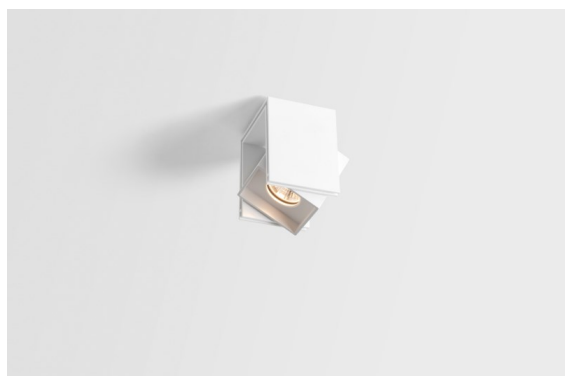

*Rektor Semi-Recessed Adjustable 57x50 1x LED 3000K Flood DE White Structure*

Mit ihrem von dem lateinischen Wort für „Herrscher“ hergeleiteten Namen verfügt die Leuchtenfamilie Rektor von Modular über alle Qualitäten eines Anführers. Stark, richtungsweisend und wohl ein guter Zuhörer. Als Gewinnerin des Henry Van de Velde Design Award 2014 ist die Rektor ein verstellbarer Downlighter, der sich durch rechte Winkel und akzentuierte Lichtführung auszeichnet.

### Spezifikationen

Material	13610309
Typ der Lichtquelle	LED
LED Typ	BRIDGELUX V6 HD G8
LED-Technologie	COB-LED
CRI	Min. 90
Farbtemperatur	3000K
Lebensdauer	L90B10 bei 50.000 Stunden
Leuchtmittel enthalten	Ja
Anzahl Lichtquellen	1
CIE-Fluxcode	97 99 100 100 78
Binning (SDCM)	2
Lichtrichtung	Abwärts
Optik	Reflektor
Gemessene Abstrahlwinkel (°)	43,2
Eingangsspannung	Konstantstrom-Treiber erforderlich
Schutzklasse	III
Schutzart	20
Glühdrahtprüfung (°C)	960
Innen/Außen	Innen
Anwendung	Decke, Wand
Montage	Halbeinbau
Ausschnittgröße (mm)	ø40
Einbautiefe (mm)	70,0
Verstellbarkeit	H 365° V -110°/+110°
Abstand zum beleuchteten Objekt (m)	0,1
Primärfarbe & Primäres Finish	Weiß, Strukturiert
Bruttogewicht (g)	283,0
Antriebsstrom (mA)	350
Min. forward voltage (Vf)	15,4
Max. forward voltage (Vf)	18,8
Connected load (W)	6,0
Lichtstrom pro Lampe (lm)	579
Effizienz (lm/W)	96
UGR	22