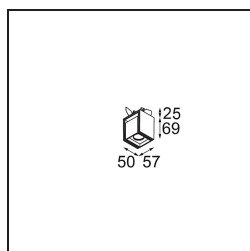

*Rektor Semi-Recessed Adjustable 57x50 1x LED 3000K Flood DE White Structure*

Mit ihrem von dem lateinischen Wort für „Herrscher“ hergeleiteten Namen verfügt die Leuchtenfamilie Rektor von Modular über alle Qualitäten eines Anführers. Stark, richtungsweisend und wohl ein guter Zuhörer. Als Gewinnerin des Henry Van de Velde Design Award 2014 ist die Rektor ein verstellbarer Downlighter, der sich durch rechte Winkel und akzentuierte Lichtführung auszeichnet.

### Spezifikationen

Material	13610309
Typ der Lichtquelle	LED
LED Typ	BRIDGELUX V6 HD G8
LED-Technologie	COB-LED
CRI	Min. 90
Farbtemperatur	3000K
Lebensdauer	L90B10 bei 50.000 Stunden
Leuchtmittel enthalten	Ja
Anzahl Lichtquellen	1
CIE-Fluxcode	97 99 100 100 78
Binning (SDCM)	2
Lichtrichtung	Abwärts
Optik	Reflektor
Gemessene Abstrahlwinkel (°)	43,2
Eingangsspannung	Konstantstrom-Treiber erforderlich
Schutzklasse	III
Schutzart	20
Glühdrahtprüfung (°C)	960
Innen/Außen	Innen
Anwendung	Decke, Wand
Montage	Halbeinbau
Ausschnittgröße (mm)	ø40
Einbautiefe (mm)	70,0
Verstellbarkeit	H 365° V -110°/+110°
Abstand zum beleuchteten Objekt (m)	0,1
Primärfarbe & Primäres Finish	Weiß, Strukturiert
Bruttogewicht (g)	283,0
Antriebsstrom (mA)	350
Min. forward voltage (Vf)	15,4
Max. forward voltage (Vf)	18,8
Connected load (W)	6,0
Lichtstrom pro Lampe (lm)	579
Effizienz (lm/W)	96
UGR	22