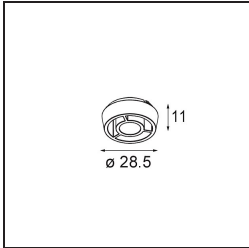

### Spezifikationen

Material	13610309
Typ der Lichtquelle	LED
LED Typ	BRIDGELUX V6 HD G8
LED-Technologie	COB-LED
CRI	Min. 90
Farbtemperatur	3000K
Lebensdauer	L90B10 bei 50.000 Stunden
Leuchtmittel enthalten	Ja
Anzahl Lichtquellen	1
CIE-Fluxcode	97 99 100 100 78
Binning (SDCM)	2
Lichtrichtung	Abwärts
Optik	Reflektor
Gemessene Abstrahlwinkel (°)	43,2
Eingangsspannung	Konstantstrom-Treiber erforderlich
Schutzklasse	III
Schutzart	20
Glühdrahtprüfung (°C)	960
Innen/Außen	Innen
Anwendung	Decke, Wand
Montage	Halbeinbau
Ausschnittgröße (mm)	ø40
Einbautiefe (mm)	70,0
Verstellbarkeit	H 365° V -110°/+110°
Abstand zum beleuchteten Objekt (m)	0,1
Primärfarbe & Primäres Finish	Weiß, Strukturiert
Bruttogewicht (g)	283,0
Antriebsstrom (mA)	350
Min. forward voltage (Vf)	15,4
Max. forward voltage (Vf)	18,8
Connected load (W)	6,0
Lichtstrom pro Lampe (lm)	579
Effizienz (lm/W)	96
UGR	22

**TM30 & CRI Diagramm**

**Lichtverteilung und Lichtverteilungskurve**

**Optisches Zubehör**

**14192032** Snoot 26 Black Matt

**14193032** Crossblade 26 Black Matt

**14191032** Honeycomb 26 Black Matt

**Montagezubehör**