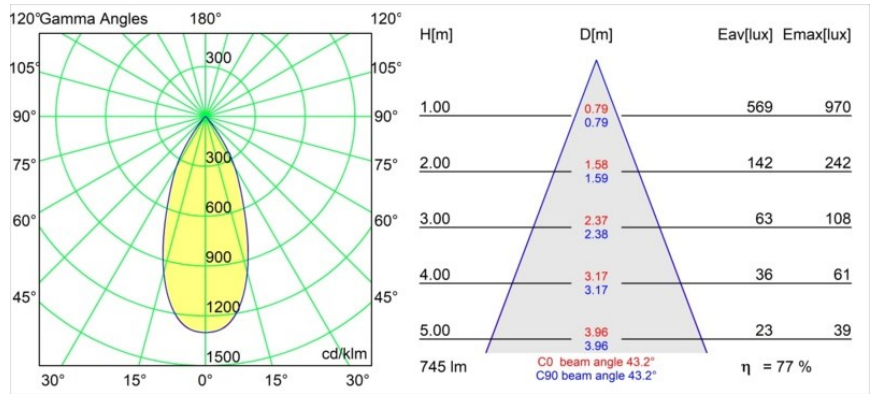

Lichtverteilung und Lichtverteilungskurve