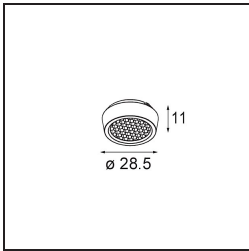

### Spezifikationen

Material	13610309
Typ der Lichtquelle	LED
LED Typ	BRIDGELUX V6 HD G8
LED-Technologie	COB-LED
CRI	Min. 90
Farbtemperatur	3000K
Lebensdauer	L90B10 bei 50.000 Stunden
Leuchtmittel enthalten	Ja
Anzahl Lichtquellen	1
CIE-Fluxcode	97 99 100 100 78
Binning (SDCM)	2
Lichtrichtung	Abwärts
Optik	Reflektor
Gemessene Abstrahlwinkel (°)	43,2
Eingangsspannung	Konstantstrom-Treiber erforderlich
Schutzklasse	III
Schutzart	20
Glühdrahtprüfung (°C)	960
Innen/Außen	Innen
Anwendung	Decke, Wand
Montage	Halbeinbau
Ausschnittgröße (mm)	ø40
Einbautiefe (mm)	70,0
Verstellbarkeit	H 365° V -110°/+110°
Abstand zum beleuchteten Objekt (m)	0,1
Primärfarbe & Primäres Finish	Weiß, Strukturiert
Bruttogewicht (g)	283,0
Antriebsstrom (mA)	350
Min. forward voltage (Vf)	15,4
Max. forward voltage (Vf)	18,8
Connected load (W)	6,0
Lichtstrom pro Lampe (lm)	579
Effizienz (lm/W)	96
UGR	22

**TM30 & CRI Diagramm**

**Lichtverteilung und Lichtverteilungskurve**

**Optisches Zubehör**

**14192032** Snoot 26 Black Matt

**14193032** Crossblade 26 Black Matt

**14191032** Honeycomb 26 Black Matt

**Montagezubehör**