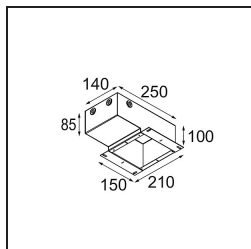

Specificaties

Materiaal	13610232
Type Lichtbron	LED
LED type	BRIDGELUX V6 HD G8
LED technologie	Led-COB
CRI	Min. 90
Kleurtemperatuur	3000K
Levensduur	L90B10 bij 50.000 Uur
Lamp inbegrepen	Ja
Aantal Lichtbronnen	1
CIE-fluxcode	98 99 100 100 72
Binning (SDCM)	2
Lichtrichting	Omlaag
Optisch	Reflector
Gemeten gradenbundel (°)	26,7
Ingangsspanning	Aandrijving Gelijkstroom Vereist
Elektriciteitsklasse	III
IP-klasse	20
Gloeidraadtest (°C)	960
Binnen/Buiten	Binnen
Toepassing	Plafond, Wand
Montage	Semi-Inbouw
Inbouwopening (mm)	ø40
Montagediepte (mm)	70,0
Verstelbaarheid	H 365° V -110°/+110°
Afstand tot Verlicht Voorwerp (m)	0,1
Primaire Kleur & Primaire Afwerking	Zwart, Structuur
Brutogewicht (g)	283,0
Stroom driver (mA)	350
Min. forward voltage (Vf)	15,4
Max. forward voltage (Vf)	18,8
Connected load (W)	6,0
Lumenoutput per lampunit (lm)	536
Efficiëntie (lm/W)	89
UGR	20

TM30 & CRI Diagrammen

Lichtspreading & Stralingsdiagram

Diagrammen

Optische Accessoires

14192032 Snoot 26 Black Matt

14193032 Crossblade 26 Black Matt

14191032 Honeycomb 26 Black Matt

Installatie Accessoires