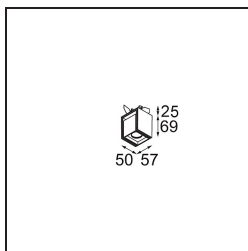

Datum
Klant
Project
Soort

Rektor Semi-Recessed Adjustable 57x50 1x LED 3000K Medium DE Black Structure

Met een naam die komt van het Latijnse woord voor 'heerser' heeft de Rektor familie alle eigenschappen van een leider. Sterk, begeleidend en wellicht ook een luisterend oor. Als winnaar van de Henry Van de Velde designaward in 2014 is Rektor richtbare neerwaartse verlichting die de gedistingeerde effecten van rechte hoeken, geaccentueerde lichtrichting en geen zichtbare kabels toont.

Specificaties

Materiaal	13610232
Type Lichtbron	LED
LED type	BRIDGELUX V6 HD G8
LED technologie	Led-COB
CRI	Min. 90
Kleurtemperatuur	3000K
Levensduur	L90B10 bij 50.000 Uur
Lamp inbegrepen	Ja
Aantal Lichtbronnen	1
CIE-fluxcode	98 99 100 100 72
Binning (SDCM)	2
Lichtrichting	Omlaag
Optisch	Reflector
Gemeten gradenbundel (°)	26,7
Ingangsspanning	Aandrijving Gelijkstroom Vereist
Elektriciteitsklasse	III
IP-klasse	20
Gloeidraadtest (°C)	960
Binnen/Buiten	Binnen
Toepassing	Plafond, Wand
Montage	Semi-Inbouw
Inbouwopening (mm)	ø40
Montagediepte (mm)	70,0
Verstelbaarheid	H 365° V -110°/+110°
Afstand tot Verlicht Voorwerp (m)	0,1
Primaire Kleur & Primaire Afwerking	Zwart, Structuur
Brutogewicht (g)	283,0
Stroom driver (mA)	350
Min. forward voltage (Vf)	15,4
Max. forward voltage (Vf)	18,8
Connected load (W)	6,0
Lumenoutput per lampunit (lm)	536
Efficiëntie (lm/W)	89
UGR	20