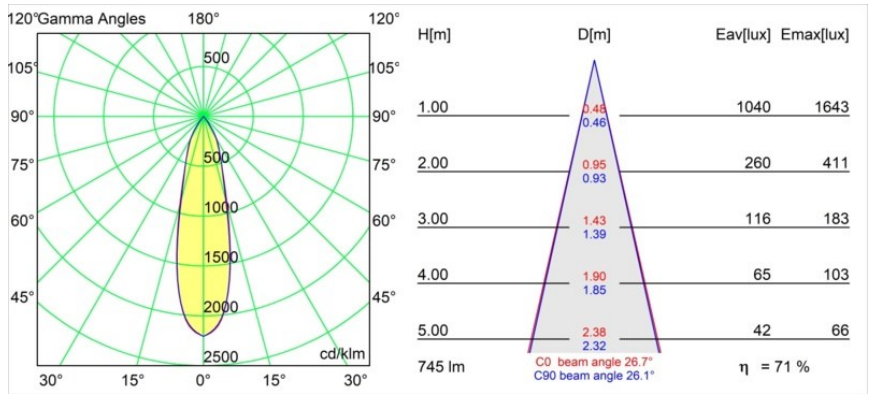

Lichtspreading & Stralingsdiagram