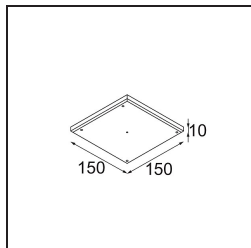

12292630 Gypsum Fibreboard 150x150

■ Kies een vereist accessoire