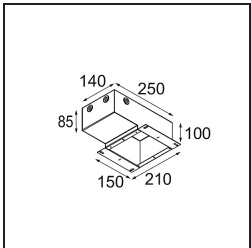

**TM30 & CRI diagram**

**Light distribution & beam diagram**

**Accessorio Ottico**

**14192032** Snoot 26 Black Matt

**14193032** Crossblade 26 Black Matt

**14191032** Honeycomb 26 Black Matt

**Accessori Installazione**