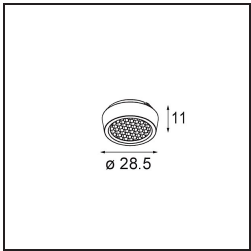

### Specifications

Materiale	13610232
Tipo di Sorgente	LED
Tipologia LED	BRIDGELUX V6 HD G8
Tecnologie LED	COB
CRI	Min. 90
Temperatura di colore della luce	3000K
Vita utile	L90B10 @50.000 ore
Lampadina inclusa	Sì
Numero di fonte luminosa	1
Codice di flusso CIE	98 99 100 100 72
Binning (SDCM)	2
Direzione della luce	Diretta
Ottiche	Riflettore
Fascio misurato (°)	26,7
Volt in ingresso	Necessario driver a corrente costante
Classificazione elettrica	III
Grado IP	20
Test filo a caldo (°C)	960
Interno/Esterno	Interno
Applicazione	Soffitto, Parete
Montaggio	Semi-Incassato
Foro d'incasso (mm)	ø40
Profondità di montaggio (mm)	70,0
Orientabilità	H 365° V -110°/+110°
Distanza dall'oggetto illuminato (m)	0,1
Colore primario & Finitura primaria	Nero, Strutturata
Peso lordo (g)	283,0
Corrente di azionamento (mA)	350
Min. forward voltage (Vf)	15,4
Max. forward voltage (Vf)	18,8
Connected load (W)	6,0
Flusso luminoso per lampade (lm)	536
Efficienza (lm/W)	89

**TM30 & CRI diagram**

**Light distribution & beam diagram**

**Accessorio Ottico**

**14192032** Snoot 26 Black Matt

**14193032** Crossblade 26 Black Matt

**14191032** Honeycomb 26 Black Matt

**Accessori Installazione**