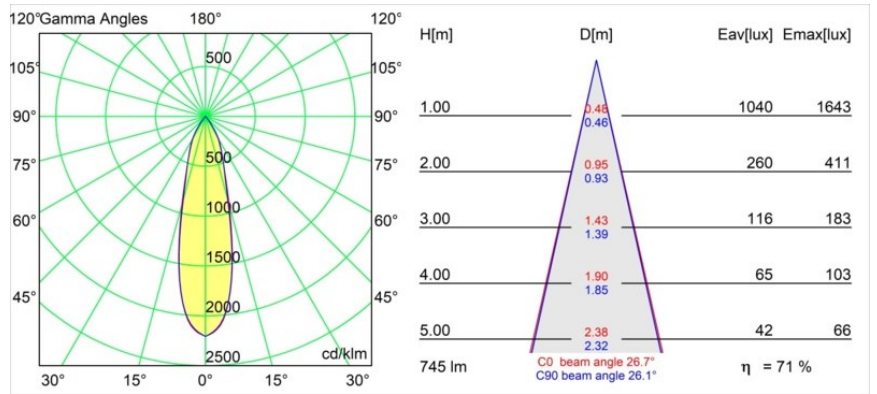

Light distribution & beam diagram