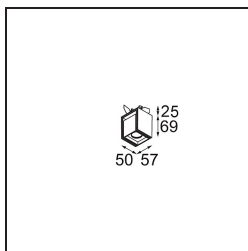

### Specifications

Materiale	13610232
Tipo di Sorgente	LED
Tipologia LED	BRIDGELUX V6 HD G8
Tecnologie LED	COB
CRI	Min. 90
Temperatura di colore della luce	3000K
Vita utile	L90B10 @50.000 ore
Lampadina inclusa	Sì
Numero di fonte luminosa	1
Codice di flusso CIE	98 99 100 100 72
Binning (SDCM)	2
Direzione della luce	Diretta
Ottiche	Riflettore
Fascio misurato (°)	26,7
Volt in ingresso	Necessario driver a corrente costante
Classificazione elettrica	III
Grado IP	20
Test filo a caldo (°C)	960
Interno/Esterno	Interno
Applicazione	Soffitto, Parete
Montaggio	Semi-Incassato
Foro d'incasso (mm)	ø40
Profondità di montaggio (mm)	70,0
Orientabilità	H 365° V -110°/+110°
Distanza dall'oggetto illuminato (m)	0,1
Colore primario & Finitura primaria	Nero, Strutturata
Peso lordo (g)	283,0
Corrente di azionamento (mA)	350
Min. forward voltage (Vf)	15,4
Max. forward voltage (Vf)	18,8
Connected load (W)	6,0
Flusso luminoso per lampade (lm)	536
Efficienza (lm/W)	89