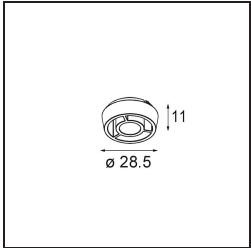

### Specifications

Materiale	13610232
Tipo di Sorgente	LED
Tipologia LED	BRIDGELUX V6 HD G8
Tecnologie LED	COB
CRI	Min. 90
Temperatura di colore della luce	3000K
Vita utile	L90B10 @50.000 ore
Lampadina inclusa	Sì
Numero di fonte luminosa	1
Codice di flusso CIE	98 99 100 100 72
Binning (SDCM)	2
Direzione della luce	Diretta
Ottiche	Riflettore
Fascio misurato (°)	26,7
Volt in ingresso	Necessario driver a corrente costante
Classificazione elettrica	III
Grado IP	20
Test filo a caldo (°C)	960
Interno/Esterno	Interno
Applicazione	Soffitto, Parete
Montaggio	Semi-Incassato
Foro d'incasso (mm)	ø40
Profondità di montaggio (mm)	70,0
Orientabilità	H 365° V -110°/+110°
Distanza dall'oggetto illuminato (m)	0,1
Colore primario & Finitura primaria	Nero, Strutturata
Peso lordo (g)	283,0
Corrente di azionamento (mA)	350
Min. forward voltage (Vf)	15,4
Max. forward voltage (Vf)	18,8
Connected load (W)	6,0
Flusso luminoso per lampade (lm)	536
Efficienza (lm/W)	89

**TM30 & CRI diagram**

**Light distribution & beam diagram**

**Accessorio Ottico**

**14192032** Snoot 26 Black Matt

**14193032** Crossblade 26 Black Matt

**14191032** Honeycomb 26 Black Matt

**Accessori Installazione**