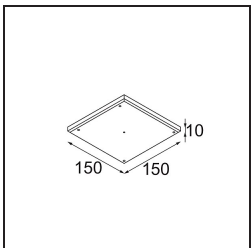

12292630 Gypsum Fibreboard 150x150

Choose a required accessory