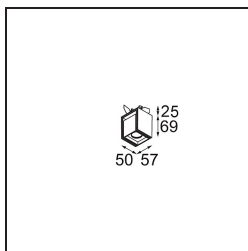

Caractéristiques

Matériaux	13610232
Type de Source Lumineuse	LED
Type de LED	BRIDGELUX V6 HD G8
Technologie LED	LED COB
CRI	Min. 90
Température de Couleur	3000K
Durée de Vie	L90B10 à 50 000 heures
Ampoule incluse	Oui
Nombre de Sources Lumineuses	1
Code de flux CIE	98 99 100 100 72
Groupe (SDCM)	2
Direction de la Lumière	Bas
Optique	Réflecteur
Faisceau mesuré (°)	26,7
Tension d'Entrée	Driver à Courant Constant Requis
Classe Électrique	III
Indice de protection IP	20
Essai au fil incandescent (°C)	960
Intérieur/extérieur	Intérieur
Application	Plafond, Mur
Montage	Semi-Encastré
Taille de découpe (mm)	ø40
Profondeur de montage (mm)	70,0
Ajustabilité	H 365° V -110°/+110°
Distance avec l'Objet Éclairé (m)	0,1
Couleur Principale & Finition Principale	Noir, Structure
Poids brut (g)	283,0
Courant du driver (mA)	350
Min. forward voltage (Vf)	15,4
Max. forward voltage (Vf)	18,8
Connected load (W)	6,0
Flux lumineux par lampe (lm)	536
Efficacité (lm/W)	89