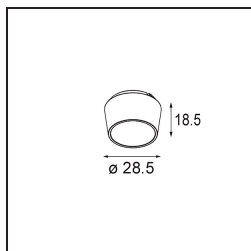

UGR

20

TM30 & CRI diagrammes

Distribution de Lumière & Schéma de Faisceau

Accessoires d'Eclairage optiques

14192032 Snoot 26 Black Matt

14193032 Crossblade 26 Black Matt

14191032 Honeycomb 26 Black Matt