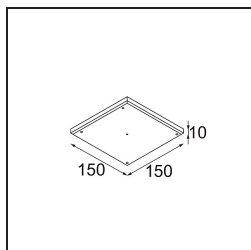

12292630 Gypsum Fibreboard 150x150

■ Choisir un accessoire requis