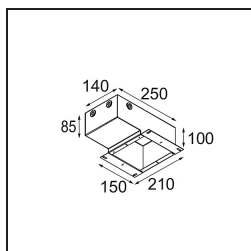

Accessoires d'Eclairage d'installation

11624030 Installation Housing 140x250x100x210