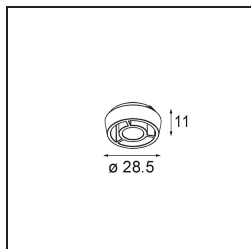

Caractéristiques

Matériaux	13610232
Type de Source Lumineuse	LED
Type de LED	BRIDGELUX V6 HD G8
Technologie LED	LED COB
CRI	Min. 90
Température de Couleur	3000K
Durée de Vie	L90B10 à 50 000 heures
Ampoule incluse	Oui
Nombre de Sources Lumineuses	1
Code de flux CIE	98 99 100 100 72
Groupe (SDCM)	2
Direction de la Lumière	Bas
Optique	Réflecteur
Faisceau mesuré (°)	26,7
Tension d'Entrée	Driver à Courant Constant Requis
Classe Électrique	III
Indice de protection IP	20
Essai au fil incandescent (°C)	960
Intérieur/extérieur	Intérieur
Application	Plafond, Mur
Montage	Semi-Encastré
Taille de découpe (mm)	ø40
Profondeur de montage (mm)	70,0
Ajustabilité	H 365° V -110°/+110°
Distance avec l'Objet Éclairé (m)	0,1
Couleur Principale & Finition Principale	Noir, Structure
Poids brut (g)	283,0
Courant du driver (mA)	350
Min. forward voltage (Vf)	15,4
Max. forward voltage (Vf)	18,8
Connected load (W)	6,0
Flux lumineux par lampe (lm)	536
Efficacité (lm/W)	89

UGR

20

TM30 & CRI diagrammes

Distribution de Lumière & Schéma de Faisceau

Accessoires d'Eclairage optiques

14192032 Snoot 26 Black Matt

14193032 Crossblade 26 Black Matt

14191032 Honeycomb 26 Black Matt