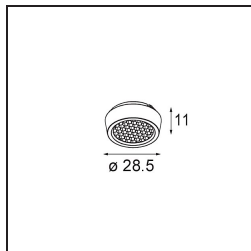

Caractéristiques

Matériaux	13610232
Type de Source Lumineuse	LED
Type de LED	BRIDGELUX V6 HD G8
Technologie LED	LED COB
CRI	Min. 90
Température de Couleur	3000K
Durée de Vie	L90B10 à 50 000 heures
Ampoule incluse	Oui
Nombre de Sources Lumineuses	1
Code de flux CIE	98 99 100 100 72
Groupe (SDCM)	2
Direction de la Lumière	Bas
Optique	Réflecteur
Faisceau mesuré (°)	26,7
Tension d'Entrée	Driver à Courant Constant Requis
Classe Électrique	III
Indice de protection IP	20
Essai au fil incandescent (°C)	960
Intérieur/extérieur	Intérieur
Application	Plafond, Mur
Montage	Semi-Encastré
Taille de découpe (mm)	ø40
Profondeur de montage (mm)	70,0
Ajustabilité	H 365° V -110°/+110°
Distance avec l'Objet Éclairé (m)	0,1
Couleur Principale & Finition Principale	Noir, Structure
Poids brut (g)	283,0
Courant du driver (mA)	350
Min. forward voltage (Vf)	15,4
Max. forward voltage (Vf)	18,8
Connected load (W)	6,0
Flux lumineux par lampe (lm)	536
Efficacité (lm/W)	89

UGR

20

TM30 & CRI diagrammes

Distribution de Lumière & Schéma de Faisceau

Accessoires d'Eclairage optiques

14192032 Snoot 26 Black Matt

14193032 Crossblade 26 Black Matt

14191032 Honeycomb 26 Black Matt