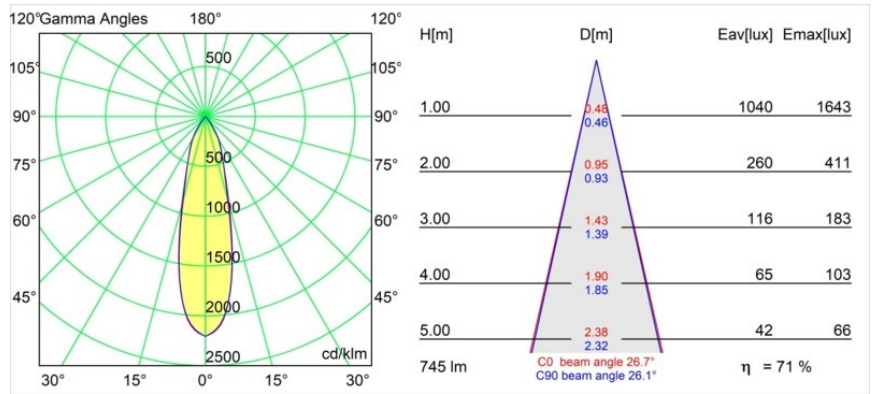

Distribution de Lumière & Schéma de Faisceau