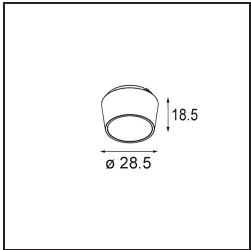

Specificaties

Materiaal	13610209
Type Lichtbron	LED
LED type	BRIDGELUX V6 HD G8
LED technologie	Led-COB
CRI	Min. 90
Kleurtemperatuur	3000K
Levensduur	L90B10 bij 50.000 Uur
Lamp inbegrepen	Ja
Aantal Lichtbronnen	1
CIE-fluxcode	95 98 100 100 77
Binning (SDCM)	2
Lichtrichting	Omlaag
Optisch	Reflector
Gemeten gradenbundel (°)	26,8
Ingangsspanning	Aandrijving Gelijktroom Vereist
Elektriciteitsklasse	III
IP-klasse	20
Gloeidraadtest (°C)	960
Binnen/Buiten	Binnen
Toepassing	Plafond, Wand
Montage	Semi-Inbouw
Inbouwopening (mm)	ø40
Montagediepte (mm)	70,0
Verstelbaarheid	H 365° V -110°/+110°
Afstand tot Verlicht Voorwerp (m)	0,1
Primaire Kleur & Primaire Afwerking	Wit, Structuur
Brutogewicht (g)	283,0
Stroom driver (mA)	350
Min. forward voltage (Vf)	15,4
Max. forward voltage (Vf)	18,8
Connected load (W)	6,0
Lumenoutput per lampunit (lm)	576
Efficiëntie (lm/W)	96
UGR	22

TM30 & CRI Diagrammen

Lichtspreiding & Stralingsdiagram

Diagrammen

Optische Accessoires

14192032 Snoot 26 Black Matt

14193032 Crossblade 26 Black Matt

14191032 Honeycomb 26 Black Matt

Installatie Accessoires