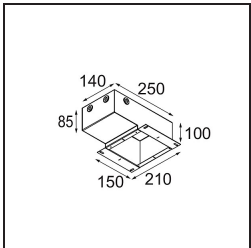

Specificaties

Materiaal	13610209
Type Lichtbron	LED
LED type	BRIDGELUX V6 HD G8
LED technologie	Led-COB
CRI	Min. 90
Kleurtemperatuur	3000K
Levensduur	L90B10 bij 50.000 Uur
Lamp inbegrepen	Ja
Aantal Lichtbronnen	1
CIE-fluxcode	95 98 100 100 77
Binning (SDCM)	2
Lichtrichting	Omlaag
Optisch	Reflector
Gemeten gradenbundel (°)	26,8
Ingangsspanning	Aandrijving Gelijktroom Vereist
Elektriciteitsklasse	III
IP-klasse	20
Gloeidraadtest (°C)	960
Binnen/Buiten	Binnen
Toepassing	Plafond, Wand
Montage	Semi-Inbouw
Inbouwopening (mm)	ø40
Montagediepte (mm)	70,0
Verstelbaarheid	H 365° V -110°/+110°
Afstand tot Verlicht Voorwerp (m)	0,1
Primaire Kleur & Primaire Afwerking	Wit, Structuur
Brutogewicht (g)	283,0
Stroom driver (mA)	350
Min. forward voltage (Vf)	15,4
Max. forward voltage (Vf)	18,8
Connected load (W)	6,0
Lumenoutput per lampunit (lm)	576
Efficiëntie (lm/W)	96
UGR	22

TM30 & CRI Diagrammen

Lichtspreiding & Stralingsdiagram

Diagrammen

Optische Accessoires

14192032 Snoot 26 Black Matt

14193032 Crossblade 26 Black Matt

14191032 Honeycomb 26 Black Matt

Installatie Accessoires