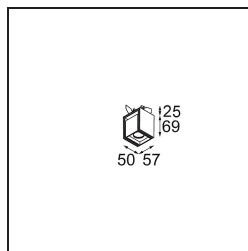

Datum
Klant
Project
Soort

Rektor Semi-Recessed Adjustable 57x50 1x LED 3000K Medium DE White Structure

Met een naam die komt van het Latijnse woord voor 'heerser' heeft de Rektor familie alle eigenschappen van een leider. Sterk, begeleidend en wellicht ook een luisterend oor. Als winnaar van de Henry Van de Velde designaward in 2014 is Rektor richtbare neerwaartse verlichting die de gedistingeerde effecten van rechte hoeken, geaccentueerde lichtrichting en geen zichtbare kabels toont.

Specificaties

Materiaal	13610209
Type Lichtbron	LED
LED type	BRIDGELUX V6 HD G8
LED technologie	Led-COB
CRI	Min. 90
Kleurtemperatuur	3000K
Levensduur	L90B10 bij 50.000 Uur
Lamp inbegrepen	Ja
Aantal Lichtbronnen	1
CIE-fluxcode	95 98 100 100 77
Binning (SDCM)	2
Lichtrichting	Omlaag
Optisch	Reflector
Gemeten gradenbundel (°)	26,8
Ingangsspanning	Aandrijving Gelijktroom Vereist
Elektriciteitsklasse	III
IP-klasse	20
Gloeidraadtest (°C)	960
Binnen/Buiten	Binnen
Toepassing	Plafond, Wand
Montage	Semi-Inbouw
Inbouwopening (mm)	ø40
Montagediepte (mm)	70,0
Verstelbaarheid	H 365° V -110°/+110°
Afstand tot Verlicht Voorwerp (m)	0,1
Primaire Kleur & Primaire Afwerking	Wit, Structuur
Brutogewicht (g)	283,0
Stroom driver (mA)	350
Min. forward voltage (Vf)	15,4
Max. forward voltage (Vf)	18,8
Connected load (W)	6,0
Lumenoutput per lampunit (lm)	576
Efficiëntie (lm/W)	96
UGR	22