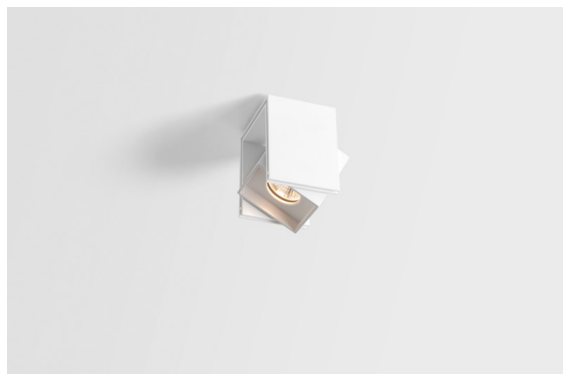

Datum
Klant
Project
Soort

Rektor Semi-Recessed Adjustable 57x50 1x LED 3000K Medium DE White Structure

Met een naam die komt van het Latijnse woord voor 'heerser' heeft de Rektor familie alle eigenschappen van een leider. Sterk, begeleidend en wellicht ook een luisterend oor. Als winnaar van de Henry Van de Velde designaward in 2014 is Rektor richtbare neerwaartse verlichting die de gedistingeerde effecten van rechte hoeken, geaccentueerde lichtrichting en geen zichtbare kabels toont.

Specificaties

Materiaal	13610209
Type Lichtbron	LED
LED type	BRIDGELUX V6 HD G8
LED technologie	Led-COB
CRI	Min. 90
Kleurtemperatuur	3000K
Levensduur	L90B10 bij 50.000 Uur
Lamp inbegrepen	Ja
Aantal Lichtbronnen	1
CIE-fluxcode	95 98 100 100 77
Binning (SDCM)	2
Lichtrichting	Omlaag
Optisch	Reflector
Gemeten gradenbundel (°)	26,8
Ingangsspanning	Aandrijving Gelijktroom Vereist
Elektriciteitsklasse	III
IP-klasse	20
Gloeidraadtest (°C)	960
Binnen/Buiten	Binnen
Toepassing	Plafond, Wand
Montage	Semi-Inbouw
Inbouwopening (mm)	ø40
Montagediepte (mm)	70,0
Verstelbaarheid	H 365° V -110°/+110°
Afstand tot Verlicht Voorwerp (m)	0,1
Primaire Kleur & Primaire Afwerking	Wit, Structuur
Brutogewicht (g)	283,0
Stroom driver (mA)	350
Min. forward voltage (Vf)	15,4
Max. forward voltage (Vf)	18,8
Connected load (W)	6,0
Lumenoutput per lampunit (lm)	576
Efficiëntie (lm/W)	96
UGR	22