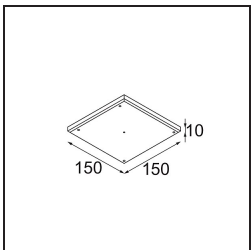

12292630 Gypsum Fibreboard 150x150

Choose a required accessory