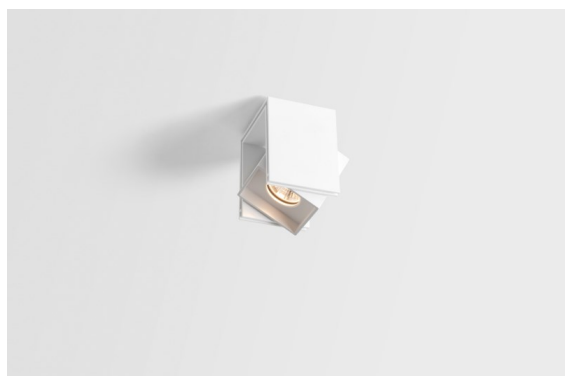

Rektor Semi-Recessed Adjustable 57x50 1x LED 3000K Medium DE White Structure

Con un nombre derivado de la palabra que en latín significa "gobernante", la familia Rektor tiene todas las cualidades de un líder. Presenta un carácter fuerte, tiene grandes capacidades de dirección y sin duda sabe escuchar. Ganadora del premio al diseño Henry Van de Velde 2014, Rektor es un foco downlight orientable que pone de manifiesto los distinguidos efectos creados al usar ángulos rectos y destacar la dirección de la luz.

Specifications

Material	13610209
Tipo de fuente de luz	LED
Tipo de LED	BRIDGELUX V6 HD G8
Tecnología LED	COB LED
CRI	Min. 90
Temperatura del color	3000K
Vida Útil	L90B10 @50.000 horas
Lámpara Incluida	Sí
Número de fuentes de luz	1
Código de flujo CIE	95 98 100 100 77
Binning (SDCM)	2
Dirección de la luz	Directo
Óptica	Reflector
Ángulo de Apertura medido (°)	26,8
Voltaje de entrada	Driver de corriente constante requerido
Clasificación eléctrica	III
Clasificación del IP	20
Clasificación de hilo incandescente (°C)	960
Interio/Exterior	Interior
Aplicación	Techo, Pared
Montaje	Semi-Empotrado
Tamaño de corte (mm)	ø40
Profundidad de montaje (mm)	70,0
Ajustabilidad	H 365° V -110°/+110°
Distancia al objeto iluminado (m)	0,1
Color principal & Acabado principal	Blanco, Estructura
Peso bruto (g)	283,0
Corriente de accionamiento (mA)	350
Min. forward voltage (Vf)	15,4
Max. forward voltage (Vf)	18,8
Connected load (W)	6,0
Flujo luminoso por lámpara (lm)	576
Eficacia (lm/W)	96