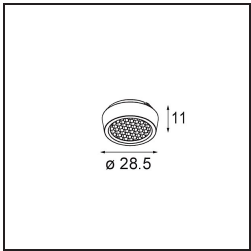

Specifications

Material	13610209
Tipo de fuente de luz	LED
Tipo de LED	BRIDGELUX V6 HD G8
Tecnología LED	COB LED
CRI	Min. 90
Temperatura del color	3000K
Vida Útil	L90B10 @50.000 horas
Lámpara Incluida	Sí
Número de fuentes de luz	1
Código de flujo CIE	95 98 100 100 77
Binning (SDCM)	2
Dirección de la luz	Directo
Óptica	Reflector
Ángulo de Apertura medido (°)	26,8
Voltaje de entrada	Driver de corriente constante requerido
Clasificación eléctrica	III
Clasificación del IP	20
Clasificación de hilo incandescente (°C)	960
Interio/Exterior	Interior
Aplicación	Techo, Pared
Montaje	Semi-Empotrado
Tamaño de corte (mm)	ø40
Profundidad de montaje (mm)	70,0
Ajustabilidad	H 365° V -110°/+110°
Distancia al objeto iluminado (m)	0,1
Color principal & Acabado principal	Blanco, Estructura
Peso bruto (g)	283,0
Corriente de accionamiento (mA)	350
Min. forward voltage (Vf)	15,4
Max. forward voltage (Vf)	18,8
Connected load (W)	6,0
Flujo luminoso por lámpara (lm)	576
Eficacia (lm/W)	96

Índice de deslumbramiento	22
------------------------------	----

TM30 & CRI diagram

Light distribution & beam diagram

Accesorios Ópticos

14192032 Snoot 26 Black Matt

14193032 Crossblade 26 Black Matt

14191032 Honeycomb 26 Black Matt