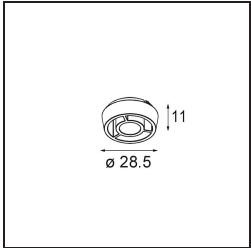

Specifications

Material	13610209
Tipo de fuente de luz	LED
Tipo de LED	BRIDGELUX V6 HD G8
Tecnología LED	COB LED
CRI	Min. 90
Temperatura del color	3000K
Vida Útil	L90B10 @50.000 horas
Lámpara Incluida	Sí
Número de fuentes de luz	1
Código de flujo CIE	95 98 100 100 77
Binning (SDCM)	2
Dirección de la luz	Directo
Óptica	Reflector
Ángulo de Apertura medido (°)	26,8
Voltaje de entrada	Driver de corriente constante requerido
Clasificación eléctrica	III
Clasificación del IP	20
Clasificación de hilo incandescente (°C)	960
Interio/Exterior	Interior
Aplicación	Techo, Pared
Montaje	Semi-Empotrado
Tamaño de corte (mm)	ø40
Profundidad de montaje (mm)	70,0
Ajustabilidad	H 365° V -110°/+110°
Distancia al objeto iluminado (m)	0,1
Color principal & Acabado principal	Blanco, Estructura
Peso bruto (g)	283,0
Corriente de accionamiento (mA)	350
Min. forward voltage (Vf)	15,4
Max. forward voltage (Vf)	18,8
Connected load (W)	6,0
Flujo luminoso por lámpara (lm)	576
Eficacia (lm/W)	96

Índice de deslumbramiento	22
------------------------------	----

TM30 & CRI diagram

Light distribution & beam diagram

Accesorios Ópticos

14192032 Snoot 26 Black Matt

14193032 Crossblade 26 Black Matt

14191032 Honeycomb 26 Black Matt