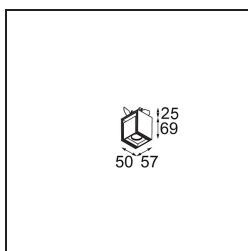

Specifications

Material	13610209
Tipo de fuente de luz	LED
Tipo de LED	BRIDGELUX V6 HD G8
Tecnología LED	COB LED
CRI	Min. 90
Temperatura del color	3000K
Vida Útil	L90B10 @50.000 horas
Lámpara Incluida	Sí
Número de fuentes de luz	1
Código de flujo CIE	95 98 100 100 77
Binning (SDCM)	2
Dirección de la luz	Directo
Óptica	Reflector
Ángulo de Apertura medido (°)	26,8
Voltaje de entrada	Driver de corriente constante requerido
Clasificación eléctrica	III
Clasificación del IP	20
Clasificación de hilo incandescente (°C)	960
Interio/Exterior	Interior
Aplicación	Techo, Pared
Montaje	Semi-Empotrado
Tamaño de corte (mm)	ø40
Profundidad de montaje (mm)	70,0
Ajustabilidad	H 365° V -110°/+110°
Distancia al objeto iluminado (m)	0,1
Color principal & Acabado principal	Blanco, Estructura
Peso bruto (g)	283,0
Corriente de accionamiento (mA)	350
Min. forward voltage (Vf)	15,4
Max. forward voltage (Vf)	18,8
Connected load (W)	6,0
Flujo luminoso por lámpara (lm)	576
Eficacia (lm/W)	96