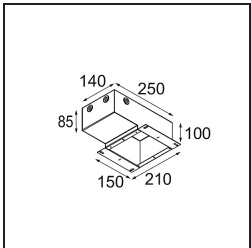

Accesorios Instalación

11624030 Installation Housing 140x250x100x210