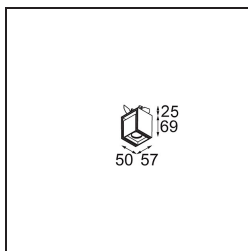

Spezifikationen

Material	13610209
Typ der Lichtquelle	LED
LED Typ	BRIDGELUX V6 HD G8
LED-Technologie	COB-LED
CRI	Min. 90
Farbtemperatur	3000K
Lebensdauer	L90B10 bei 50.000 Stunden
Leuchtmittel enthalten	Ja
Anzahl Lichtquellen	1
CIE-Fluxcode	95 98 100 100 77
Binning (SDCM)	2
Lichtrichtung	Abwärts
Optik	Reflektor
Gemessene Abstrahlwinkel (°)	26,8
Eingangsspannung	Konstantstrom-Treiber erforderlich
Schutzklasse	III
Schutzart	20
Glühdrahtprüfung (°C)	960
Innen/Außen	Innen
Anwendung	Decke, Wand
Montage	Halbeinbau
Ausschnittgröße (mm)	ø40
Einbautiefe (mm)	70,0
Verstellbarkeit	H 365° V -110°/+110°
Abstand zum beleuchteten Objekt (m)	0,1
Primärfarbe & Primäres Finish	Weiß, Strukturiert
Bruttogewicht (g)	283,0
Antriebsstrom (mA)	350
Min. forward voltage (Vf)	15,4
Max. forward voltage (Vf)	18,8
Connected load (W)	6,0
Lichtstrom pro Lampe (lm)	576
Effizienz (lm/W)	96
UGR	22