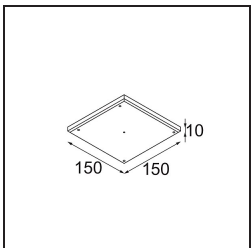

12292630 Gypsum Fibreboard 150x150

Wählen Sie das benötigte Zubehör