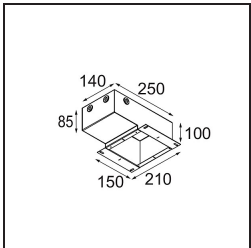

Spezifikationen

Material	13610209
Typ der Lichtquelle	LED
LED Typ	BRIDGELUX V6 HD G8
LED-Technologie	COB-LED
CRI	Min. 90
Farbtemperatur	3000K
Lebensdauer	L90B10 bei 50.000 Stunden
Leuchtmittel enthalten	Ja
Anzahl Lichtquellen	1
CIE-Fluxcode	95 98 100 100 77
Binning (SDCM)	2
Lichtrichtung	Abwärts
Optik	Reflektor
Gemessene Abstrahlwinkel (°)	26,8
Eingangsspannung	Konstantstrom-Treiber erforderlich
Schutzklasse	III
Schutzart	20
Glühdrahtprüfung (°C)	960
Innen/Außen	Innen
Anwendung	Decke, Wand
Montage	Halbeinbau
Ausschnittgröße (mm)	ø40
Einbautiefe (mm)	70,0
Verstellbarkeit	H 365° V -110°/+110°
Abstand zum beleuchteten Objekt (m)	0,1
Primärfarbe & Primäres Finish	Weiß, Strukturiert
Bruttogewicht (g)	283,0
Antriebsstrom (mA)	350
Min. forward voltage (Vf)	15,4
Max. forward voltage (Vf)	18,8
Connected load (W)	6,0
Lichtstrom pro Lampe (lm)	576
Effizienz (lm/W)	96
UGR	22

TM30 & CRI Diagramm

Lichtverteilung und Lichtverteilungskurve

Diagramm

Optisches Zubehör

14192032 Snoot 26 Black Matt

14193032 Crossblade 26 Black Matt

14191032 Honeycomb 26 Black Matt

Montagezubehör