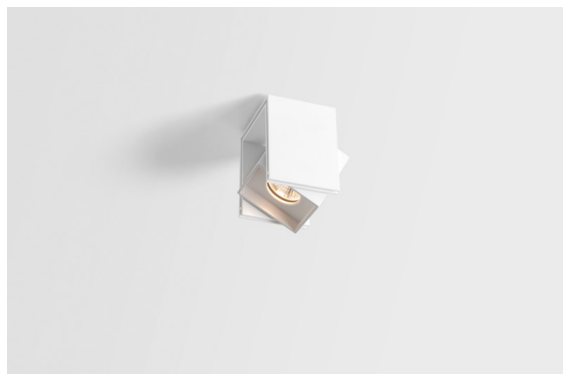

Rektor Semi-Recessed Adjustable 57x50 1x LED 3000K Medium DE White Structure

Mit ihrem von dem lateinischen Wort für „Herrscher“ hergeleiteten Namen verfügt die Leuchtenfamilie Rektor von Modular über alle Qualitäten eines Anführers. Stark, richtungsweisend und wohl ein guter Zuhörer. Als Gewinnerin des Henry Van de Velde Design Award 2014 ist die Rektor ein verstellbarer Downlighter, der sich durch rechte Winkel und akzentuierte Lichtführung auszeichnet.

Spezifikationen

Material	13610209
Typ der Lichtquelle	LED
LED Typ	BRIDGELUX V6 HD G8
LED-Technologie	COB-LED
CRI	Min. 90
Farbtemperatur	3000K
Lebensdauer	L90B10 bei 50.000 Stunden
Leuchtmittel enthalten	Ja
Anzahl Lichtquellen	1
CIE-Fluxcode	95 98 100 100 77
Binning (SDCM)	2
Lichtrichtung	Abwärts
Optik	Reflektor
Gemessene Abstrahlwinkel (°)	26,8
Eingangsspannung	Konstantstrom-Treiber erforderlich
Schutzklasse	III
Schutzart	20
Glühdrahtprüfung (°C)	960
Innen/Außen	Innen
Anwendung	Decke, Wand
Montage	Halbeinbau
Ausschnittgröße (mm)	ø40
Einbautiefe (mm)	70,0
Verstellbarkeit	H 365° V -110°/+110°
Abstand zum beleuchteten Objekt (m)	0,1
Primärfarbe & Primäres Finish	Weiß, Strukturiert
Bruttogewicht (g)	283,0
Antriebsstrom (mA)	350
Min. forward voltage (Vf)	15,4
Max. forward voltage (Vf)	18,8
Connected load (W)	6,0
Lichtstrom pro Lampe (lm)	576
Effizienz (lm/W)	96
UGR	22