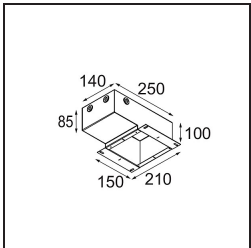

Specificaties

Materiaal	13610132
Type Lichtbron	LED
LED type	BRIDGELUX V6 HD G8
LED technologie	Led-COB
CRI	Min. 90
Kleurtemperatuur	2700K
Levensduur	L90B10 bij 50.000 Uur
Lamp inbegrepen	Ja
Aantal Lichtbronnen	1
CIE-fluxcode	98 100 100 100 76
Binning (SDCM)	2
Lichtrichting	Omlaag
Optisch	Reflector
Gemeten gradenbundel (°)	43,2
Ingangsspanning	Aandrijving Gelijkstroom Vereist
Elektriciteitsklasse	III
IP-klasse	20
Gloeidraadtest (°C)	960
Binnen/Buiten	Binnen
Toepassing	Plafond, Wand
Montage	Semi-Inbouw
Inbouwopening (mm)	ø40
Montagediepte (mm)	70,0
Verstelbaarheid	H 365° V -110°/+110°
Afstand tot Verlicht Voorwerp (m)	0,1
Primaire Kleur & Primaire Afwerking	Zwart, Structuur
Brutogewicht (g)	283,0
Stroom driver (mA)	350
Min. forward voltage (Vf)	15,4
Max. forward voltage (Vf)	18,8
Connected load (W)	6,0
Lumenoutput per lampunit (lm)	557
Efficiëntie (lm/W)	93
UGR	21

TM30 & CRI Diagrammen

Lichtspreiding & Stralingsdiagram

Diagrammen

Optische Accessoires

14192032 Snoot 26 Black Matt

14193032 Crossblade 26 Black Matt

14191032 Honeycomb 26 Black Matt

Installatie Accessoires