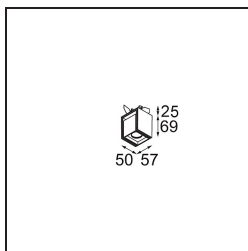

Datum
Klant
Project
Soort

Rektor Semi-Recessed Adjustable 57x50 1x LED 2700K Flood DE Black Structure

Met een naam die komt van het Latijnse woord voor 'heerser' heeft de Rektor familie alle eigenschappen van een leider. Sterk, begeleidend en wellicht ook een luisterend oor. Als winnaar van de Henry Van de Velde designaward in 2014 is Rektor richtbare neerwaartse verlichting die de gedistingeerde effecten van rechte hoeken, geaccentueerde lichtrichting en geen zichtbare kabels toont.

Specificaties

Materiaal	13610132
Type Lichtbron	LED
LED type	BRIDGELUX V6 HD G8
LED technologie	Led-COB
CRI	Min. 90
Kleurtemperatuur	2700K
Levensduur	L90B10 bij 50.000 Uur
Lamp inbegrepen	Ja
Aantal Lichtbronnen	1
CIE-fluxcode	98 100 100 100 76
Binning (SDCM)	2
Lichtrichting	Omlaag
Optisch	Reflector
Gemeten gradenbundel (°)	43,2
Ingangsspanning	Aandrijving Gelijkstroom Vereist
Elektriciteitsklasse	III
IP-klasse	20
Gloeidraadtest (°C)	960
Binnen/Buiten	Binnen
Toepassing	Plafond, Wand
Montage	Semi-Inbouw
Inbouwopening (mm)	ø40
Montagediepte (mm)	70,0
Verstelbaarheid	H 365° V -110°/+110°
Afstand tot Verlicht Voorwerp (m)	0,1
Primaire Kleur & Primaire Afwerking	Zwart, Structuur
Brutogewicht (g)	283,0
Stroom driver (mA)	350
Min. forward voltage (Vf)	15,4
Max. forward voltage (Vf)	18,8
Connected load (W)	6,0
Lumenoutput per lampunit (lm)	557
Efficiëntie (lm/W)	93
UGR	21