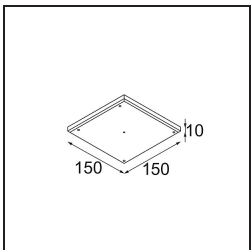

12292630 Gypsum Fibreboard 150x150

■ Kies een vereist accessoire