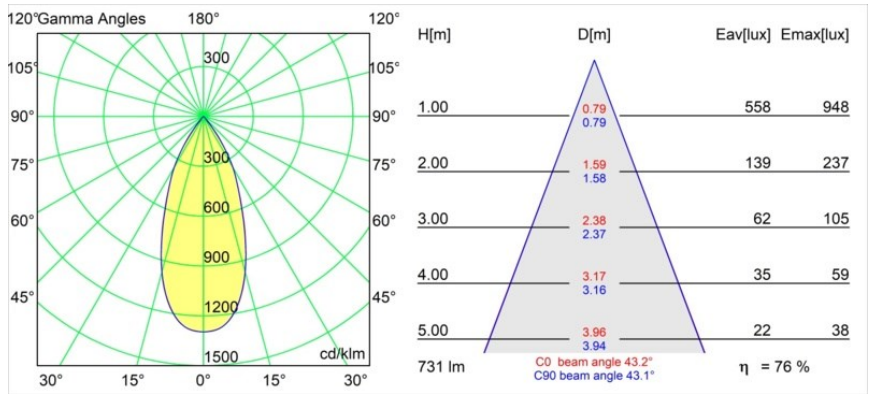

Lichtspreiding & Stralingsdiagram