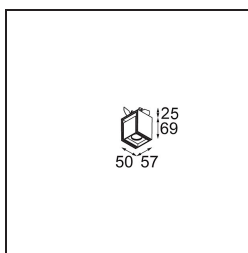

### Specifications

Materiale	13610132
Tipo di Sorgente	LED
Tipologia LED	BRIDGELUX V6 HD G8
Tecnologie LED	COB
CRI	Min. 90
Temperatura di colore della luce	2700K
Vita utile	L90B10 @50.000 ore
Lampadina inclusa	Sì
Numero di fonte luminosa	1
Codice di flusso CIE	98 100 100 100 76
Binning (SDCM)	2
Direzione della luce	Diretta
Ottiche	Riflettore
Fascio misurato (°)	43,2
Volt in ingresso	Necessario driver a corrente costante
Classificazione elettrica	III
Grado IP	20
Test filo a caldo (°C)	960
Interno/Esterno	Interno
Applicazione	Soffitto, Parete
Montaggio	Semi-Incassato
Foro d'incasso (mm)	ø40
Profondità di montaggio (mm)	70,0
Orientabilità	H 365° V -110°/+110°
Distanza dall'oggetto illuminato (m)	0,1
Colore primario & Finitura primaria	Nero, Strutturata
Peso lordo (g)	283,0
Corrente di azionamento (mA)	350
Min. forward voltage (Vf)	15,4
Max. forward voltage (Vf)	18,8
Connected load (W)	6,0
Flusso luminoso per lampade (lm)	557
Efficienza (lm/W)	93