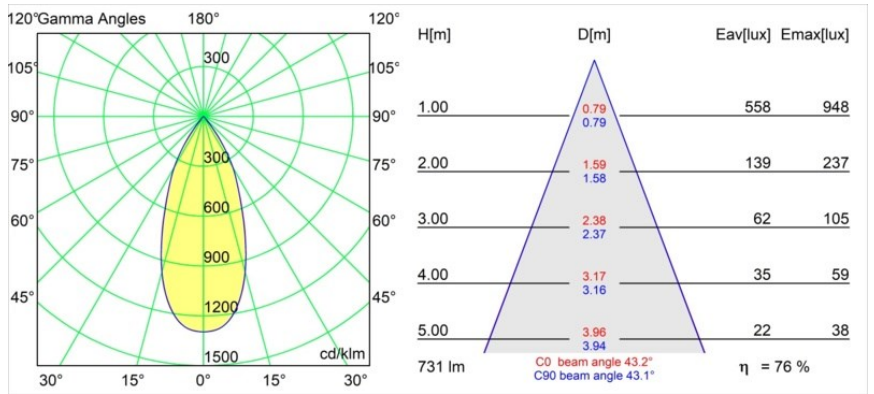

Light distribution & beam diagram