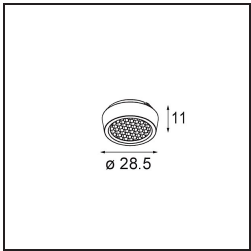

### Specifications

Materiale	13610132
Tipo di Sorgente	LED
Tipologia LED	BRIDGELUX V6 HD G8
Tecnologie LED	COB
CRI	Min. 90
Temperatura di colore della luce	2700K
Vita utile	L90B10 @50.000 ore
Lampadina inclusa	Sì
Numero di fonte luminosa	1
Codice di flusso CIE	98 100 100 100 76
Binning (SDCM)	2
Direzione della luce	Diretta
Ottiche	Riflettore
Fascio misurato (°)	43,2
Volt in ingresso	Necessario driver a corrente costante
Classificazione elettrica	III
Grado IP	20
Test filo a caldo (°C)	960
Interno/Esterno	Interno
Applicazione	Soffitto, Parete
Montaggio	Semi-Incassato
Foro d'incasso (mm)	ø40
Profondità di montaggio (mm)	70,0
Orientabilità	H 365° V -110°/+110°
Distanza dall'oggetto illuminato (m)	0,1
Colore primario & Finitura primaria	Nero, Strutturata
Peso lordo (g)	283,0
Corrente di azionamento (mA)	350
Min. forward voltage (Vf)	15,4
Max. forward voltage (Vf)	18,8
Connected load (W)	6,0
Flusso luminoso per lampade (lm)	557
Efficienza (lm/W)	93

**TM30 & CRI diagram**

**Light distribution & beam diagram**

Diagrams

**Accessorio Ottico**

**14192032** Snoot 26 Black Matt

**14193032** Crossblade 26 Black Matt

**14191032** Honeycomb 26 Black Matt

**Accessori Installazione**