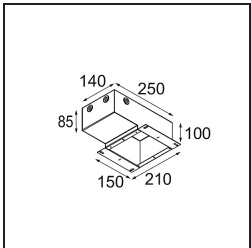

**TM30 & CRI diagram**

**Light distribution & beam diagram**

Diagrams

**Accessorio Ottico**

**14192032** Snoot 26 Black Matt

**14193032** Crossblade 26 Black Matt

**14191032** Honeycomb 26 Black Matt

**Accessori Installazione**