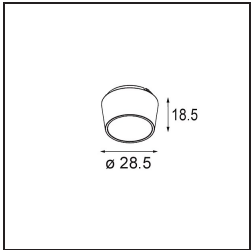

### Specifications

Materiale	13610132
Tipo di Sorgente	LED
Tipologia LED	BRIDGELUX V6 HD G8
Tecnologie LED	COB
CRI	Min. 90
Temperatura di colore della luce	2700K
Vita utile	L90B10 @50.000 ore
Lampadina inclusa	Sì
Numero di fonte luminosa	1
Codice di flusso CIE	98 100 100 100 76
Binning (SDCM)	2
Direzione della luce	Diretta
Ottiche	Riflettore
Fascio misurato (°)	43,2
Volt in ingresso	Necessario driver a corrente costante
Classificazione elettrica	III
Grado IP	20
Test filo a caldo (°C)	960
Interno/Esterno	Interno
Applicazione	Soffitto, Parete
Montaggio	Semi-Incassato
Foro d'incasso (mm)	ø40
Profondità di montaggio (mm)	70,0
Orientabilità	H 365° V -110°/+110°
Distanza dall'oggetto illuminato (m)	0,1
Colore primario & Finitura primaria	Nero, Strutturata
Peso lordo (g)	283,0
Corrente di azionamento (mA)	350
Min. forward voltage (Vf)	15,4
Max. forward voltage (Vf)	18,8
Connected load (W)	6,0
Flusso luminoso per lampade (lm)	557
Efficienza (lm/W)	93

**TM30 & CRI diagram**

**Light distribution & beam diagram**

Diagrams

**Accessorio Ottico**

**14192032** Snoot 26 Black Matt

**14193032** Crossblade 26 Black Matt

**14191032** Honeycomb 26 Black Matt

**Accessori Installazione**