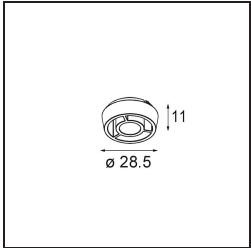

### Specifications

Materiale	13610132
Tipo di Sorgente	LED
Tipologia LED	BRIDGELUX V6 HD G8
Tecnologie LED	COB
CRI	Min. 90
Temperatura di colore della luce	2700K
Vita utile	L90B10 @50.000 ore
Lampadina inclusa	Sì
Numero di fonte luminosa	1
Codice di flusso CIE	98 100 100 100 76
Binning (SDCM)	2
Direzione della luce	Diretta
Ottiche	Riflettore
Fascio misurato (°)	43,2
Volt in ingresso	Necessario driver a corrente costante
Classificazione elettrica	III
Grado IP	20
Test filo a caldo (°C)	960
Interno/Esterno	Interno
Applicazione	Soffitto, Parete
Montaggio	Semi-Incassato
Foro d'incasso (mm)	ø40
Profondità di montaggio (mm)	70,0
Orientabilità	H 365° V -110°/+110°
Distanza dall'oggetto illuminato (m)	0,1
Colore primario & Finitura primaria	Nero, Strutturata
Peso lordo (g)	283,0
Corrente di azionamento (mA)	350
Min. forward voltage (Vf)	15,4
Max. forward voltage (Vf)	18,8
Connected load (W)	6,0
Flusso luminoso per lampade (lm)	557
Efficienza (lm/W)	93

**TM30 & CRI diagram**

**Light distribution & beam diagram**

Diagrams

**Accessorio Ottico**

**14192032** Snoot 26 Black Matt

**14193032** Crossblade 26 Black Matt

**14191032** Honeycomb 26 Black Matt

**Accessori Installazione**