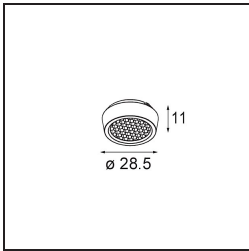

Spezifikationen

Material	13610132
Typ der Lichtquelle	LED
LED Typ	BRIDGELUX V6 HD G8
LED-Technologie	COB-LED
CRI	Min. 90
Farbtemperatur	2700K
Lebensdauer	L90B10 bei 50.000 Stunden
Leuchtmittel enthalten	Ja
Anzahl Lichtquellen	1
CIE-Fluxcode	98 100 100 100 76
Binning (SDCM)	2
Lichtrichtung	Abwärts
Optik	Reflektor
Gemessene Abstrahlwinkel (°)	43,2
Eingangsspannung	Konstantstrom-Treiber erforderlich
Schutzklasse	III
Schutzart	20
Glühdrahtprüfung (°C)	960
Innen/Außen	Innen
Anwendung	Decke, Wand
Montage	Halbeinbau
Ausschnittgröße (mm)	ø40
Einbautiefe (mm)	70,0
Verstellbarkeit	H 365° V -110°/+110°
Abstand zum beleuchteten Objekt (m)	0,1
Primärfarbe & Primäres Finish	Schwarz, Strukturiert
Bruttogewicht (g)	283,0
Antriebsstrom (mA)	350
Min. forward voltage (Vf)	15,4
Max. forward voltage (Vf)	18,8
Connected load (W)	6,0
Lichtstrom pro Lampe (lm)	557
Effizienz (lm/W)	93
UGR	21

TM30 & CRI Diagramm

Lichtverteilung und Lichtverteilungskurve

Diagramm

Optisches Zubehör

14192032 Snoot 26 Black Matt

14193032 Crossblade 26 Black Matt

14191032 Honeycomb 26 Black Matt

Montagezubehör