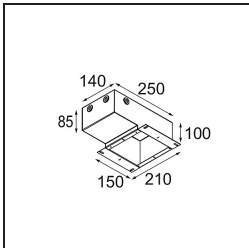

Spezifikationen

Material	13610132
Typ der Lichtquelle	LED
LED Typ	BRIDGELUX V6 HD G8
LED-Technologie	COB-LED
CRI	Min. 90
Farbtemperatur	2700K
Lebensdauer	L90B10 bei 50.000 Stunden
Leuchtmittel enthalten	Ja
Anzahl Lichtquellen	1
CIE-Fluxcode	98 100 100 100 76
Binning (SDCM)	2
Lichtrichtung	Abwärts
Optik	Reflektor
Gemessene Abstrahlwinkel (°)	43,2
Eingangsspannung	Konstantstrom-Treiber erforderlich
Schutzklasse	III
Schutzart	20
Glühdrahtprüfung (°C)	960
Innen/Außen	Innen
Anwendung	Decke, Wand
Montage	Halbeinbau
Ausschnittgröße (mm)	ø40
Einbautiefe (mm)	70,0
Verstellbarkeit	H 365° V -110°/+110°
Abstand zum beleuchteten Objekt (m)	0,1
Primärfarbe & Primäres Finish	Schwarz, Strukturiert
Bruttogewicht (g)	283,0
Antriebsstrom (mA)	350
Min. forward voltage (Vf)	15,4
Max. forward voltage (Vf)	18,8
Connected load (W)	6,0
Lichtstrom pro Lampe (lm)	557
Effizienz (lm/W)	93
UGR	21

TM30 & CRI Diagramm

Lichtverteilung und Lichtverteilungskurve

Diagramm

Optisches Zubehör

14192032 Snoot 26 Black Matt

14193032 Crossblade 26 Black Matt

14191032 Honeycomb 26 Black Matt

Montagezubehör