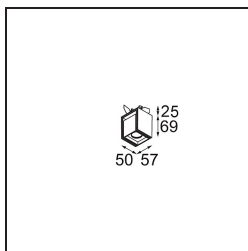

Spezifikationen

Material	13610132
Typ der Lichtquelle	LED
LED Typ	BRIDGELUX V6 HD G8
LED-Technologie	COB-LED
CRI	Min. 90
Farbtemperatur	2700K
Lebensdauer	L90B10 bei 50.000 Stunden
Leuchtmittel enthalten	Ja
Anzahl Lichtquellen	1
CIE-Fluxcode	98 100 100 100 76
Binning (SDCM)	2
Lichtrichtung	Abwärts
Optik	Reflektor
Gemessene Abstrahlwinkel (°)	43,2
Eingangsspannung	Konstantstrom-Treiber erforderlich
Schutzklasse	III
Schutzart	20
Glühdrahtprüfung (°C)	960
Innen/Außen	Innen
Anwendung	Decke, Wand
Montage	Halbeinbau
Ausschnittgröße (mm)	ø40
Einbautiefe (mm)	70,0
Verstellbarkeit	H 365° V -110°/+110°
Abstand zum beleuchteten Objekt (m)	0,1
Primärfarbe & Primäres Finish	Schwarz, Strukturiert
Bruttogewicht (g)	283,0
Antriebsstrom (mA)	350
Min. forward voltage (Vf)	15,4
Max. forward voltage (Vf)	18,8
Connected load (W)	6,0
Lichtstrom pro Lampe (lm)	557
Effizienz (lm/W)	93
UGR	21