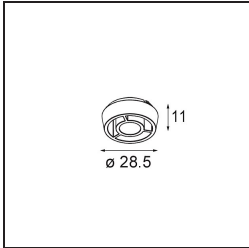

Spezifikationen

Material	13610132
Typ der Lichtquelle	LED
LED Typ	BRIDGELUX V6 HD G8
LED-Technologie	COB-LED
CRI	Min. 90
Farbtemperatur	2700K
Lebensdauer	L90B10 bei 50.000 Stunden
Leuchtmittel enthalten	Ja
Anzahl Lichtquellen	1
CIE-Fluxcode	98 100 100 100 76
Binning (SDCM)	2
Lichtrichtung	Abwärts
Optik	Reflektor
Gemessene Abstrahlwinkel (°)	43,2
Eingangsspannung	Konstantstrom-Treiber erforderlich
Schutzklasse	III
Schutzart	20
Glühdrahtprüfung (°C)	960
Innen/Außen	Innen
Anwendung	Decke, Wand
Montage	Halbeinbau
Ausschnittgröße (mm)	ø40
Einbautiefe (mm)	70,0
Verstellbarkeit	H 365° V -110°/+110°
Abstand zum beleuchteten Objekt (m)	0,1
Primärfarbe & Primäres Finish	Schwarz, Strukturiert
Bruttogewicht (g)	283,0
Antriebsstrom (mA)	350
Min. forward voltage (Vf)	15,4
Max. forward voltage (Vf)	18,8
Connected load (W)	6,0
Lichtstrom pro Lampe (lm)	557
Effizienz (lm/W)	93
UGR	21

TM30 & CRI Diagramm

Lichtverteilung und Lichtverteilungskurve

Diagramm

Optisches Zubehör

14192032 Snoot 26 Black Matt

14193032 Crossblade 26 Black Matt

14191032 Honeycomb 26 Black Matt

Montagezubehör