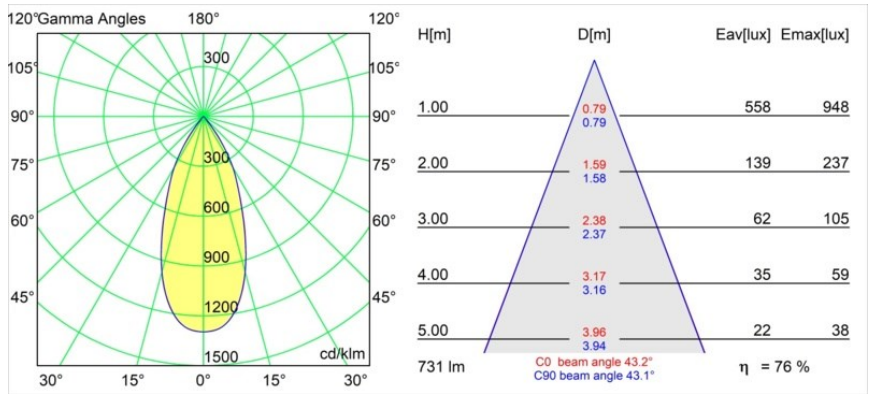

Lichtverteilung und Lichtverteilungskurve