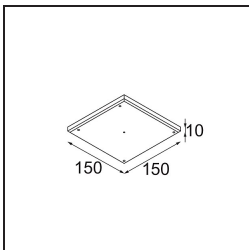

12292630 Gypsum Fibreboard 150x150

Wählen Sie das benötigte Zubehör