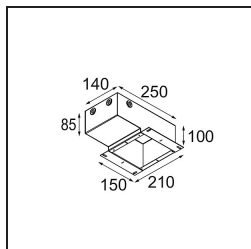

Specificaties

Materiaal	13610032
Type Lichtbron	LED
LED type	BRIDGELUX V6 HD G8
LED technologie	Led-COB
CRI	Min. 90
Kleurtemperatuur	2700K
Levensduur	L90B10 bij 50.000 Uur
Lamp inbegrepen	Ja
Aantal Lichtbronnen	1
CIE-fluxcode	98 99 100 100 72
Binning (SDCM)	2
Lichtrichting	Omlaag
Optisch	Reflector
Gemeten gradenbundel (°)	26,7
Ingangsspanning	Aandrijving Gelijkstroom Vereist
Elektriciteitsklasse	III
IP-klasse	20
Gloeidraadtest (°C)	960
Binnen/Buiten	Binnen
Toepassing	Plafond, Wand
Montage	Semi-Inbouw
Inbouwopening (mm)	ø40
Montagediepte (mm)	70,0
Verstelbaarheid	H 365° V -110°/+110°
Afstand tot Verlicht Voorwerp (m)	0,1
Primaire Kleur & Primaire Afwerking	Zwart, Structuur
Brutogewicht (g)	283,0
Stroom driver (mA)	350
Min. forward voltage (Vf)	15,4
Max. forward voltage (Vf)	18,8
Connected load (W)	6,0
Lumenoutput per lampunit (lm)	526
Efficiëntie (lm/W)	88
UGR	20

TM30 & CRI Diagrammen

Lichtspreiding & Stralingsdiagram

Diagrammen

Optische Accessoires

14192032 Snoot 26 Black Matt

14193032 Crossblade 26 Black Matt

14191032 Honeycomb 26 Black Matt

Installatie Accessoires