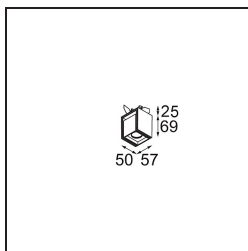

Datum
Klant
Project
Soort

Rektor Semi-Recessed Adjustable 57x50 1x LED 2700K Medium DE Black Structure

Met een naam die komt van het Latijnse woord voor 'heerser' heeft de Rektor familie alle eigenschappen van een leider. Sterk, begeleidend en wellicht ook een luisterend oor. Als winnaar van de Henry Van de Velde designaward in 2014 is Rektor richtbare neerwaartse verlichting die de gedistingeerde effecten van rechte hoeken, geaccentueerde lichtrichting en geen zichtbare kabels toont.

Specificaties

Materiaal	13610032
Type Lichtbron	LED
LED type	BRIDGELUX V6 HD G8
LED technologie	Led-COB
CRI	Min. 90
Kleurtemperatuur	2700K
Levensduur	L90B10 bij 50.000 Uur
Lamp inbegrepen	Ja
Aantal Lichtbronnen	1
CIE-fluxcode	98 99 100 100 72
Binning (SDCM)	2
Lichtrichting	Omlaag
Optisch	Reflector
Gemeten gradenbundel (°)	26,7
Ingangsspanning	Aandrijving Gelijkstroom Vereist
Elektriciteitsklasse	III
IP-klasse	20
Gloeidraadtest (°C)	960
Binnen/Buiten	Binnen
Toepassing	Plafond, Wand
Montage	Semi-Inbouw
Inbouwopening (mm)	ø40
Montagediepte (mm)	70,0
Verstelbaarheid	H 365° V -110°/+110°
Afstand tot Verlicht Voorwerp (m)	0,1
Primaire Kleur & Primaire Afwerking	Zwart, Structuur
Brutogewicht (g)	283,0
Stroom driver (mA)	350
Min. forward voltage (Vf)	15,4
Max. forward voltage (Vf)	18,8
Connected load (W)	6,0
Lumenoutput per lampunit (lm)	526
Efficiëntie (lm/W)	88
UGR	20