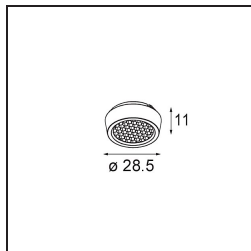

### Specifications

Materiale	13610032
Tipo di Sorgente	LED
Tipologia LED	BRIDGELUX V6 HD G8
Tecnologie LED	COB
CRI	Min. 90
Temperatura di colore della luce	2700K
Vita utile	L90B10 @50.000 ore
Lampadina inclusa	Sì
Numero di fonte luminosa	1
Codice di flusso CIE	98 99 100 100 72
Binning (SDCM)	2
Direzione della luce	Diretta
Ottiche	Riflettore
Fascio misurato (°)	26,7
Volt in ingresso	Necessario driver a corrente costante
Classificazione elettrica	III
Grado IP	20
Test filo a caldo (°C)	960
Interno/Esterno	Interno
Applicazione	Soffitto, Parete
Montaggio	Semi-Incassato
Foro d'incasso (mm)	ø40
Profondità di montaggio (mm)	70,0
Orientabilità	H 365° V -110°/+110°
Distanza dall'oggetto illuminato (m)	0,1
Colore primario & Finitura primaria	Nero, Strutturata
Peso lordo (g)	283,0
Corrente di azionamento (mA)	350
Min. forward voltage (Vf)	15,4
Max. forward voltage (Vf)	18,8
Connected load (W)	6,0
Flusso luminoso per lampade (lm)	526
Efficienza (lm/W)	88

**TM30 & CRI diagram**

**Light distribution & beam diagram**

**Accessorio Ottico**

**14192032** Snoot 26 Black Matt

**14193032** Crossblade 26 Black Matt

**14191032** Honeycomb 26 Black Matt

**Accessori Installazione**