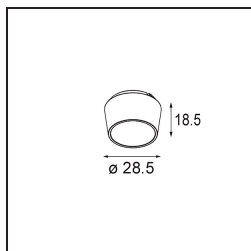

Accessorio Ottico

14192032 Snoot 26 Black Matt