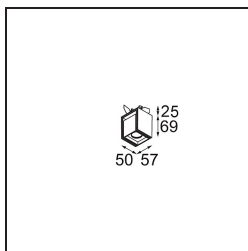

### Specifications

Materiale	13610032
Tipo di Sorgente	LED
Tipologia LED	BRIDGELUX V6 HD G8
Tecnologie LED	COB
CRI	Min. 90
Temperatura di colore della luce	2700K
Vita utile	L90B10 @50.000 ore
Lampadina inclusa	Sì
Numero di fonte luminosa	1
Codice di flusso CIE	98 99 100 100 72
Binning (SDCM)	2
Direzione della luce	Diretta
Ottiche	Riflettore
Fascio misurato (°)	26,7
Volt in ingresso	Necessario driver a corrente costante
Classificazione elettrica	III
Grado IP	20
Test filo a caldo (°C)	960
Interno/Esterno	Interno
Applicazione	Soffitto, Parete
Montaggio	Semi-Incassato
Foro d'incasso (mm)	ø40
Profondità di montaggio (mm)	70,0
Orientabilità	H 365° V -110°/+110°
Distanza dall'oggetto illuminato (m)	0,1
Colore primario & Finitura primaria	Nero, Strutturata
Peso lordo (g)	283,0
Corrente di azionamento (mA)	350
Min. forward voltage (Vf)	15,4
Max. forward voltage (Vf)	18,8
Connected load (W)	6,0
Flusso luminoso per lampade (lm)	526
Efficienza (lm/W)	88