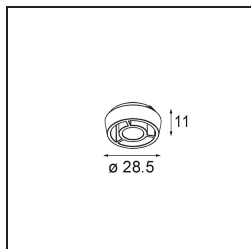

### Specifications

Materiale	13610032
Tipo di Sorgente	LED
Tipologia LED	BRIDGELUX V6 HD G8
Tecnologie LED	COB
CRI	Min. 90
Temperatura di colore della luce	2700K
Vita utile	L90B10 @50.000 ore
Lampadina inclusa	Sì
Numero di fonte luminosa	1
Codice di flusso CIE	98 99 100 100 72
Binning (SDCM)	2
Direzione della luce	Diretta
Ottiche	Riflettore
Fascio misurato (°)	26,7
Volt in ingresso	Necessario driver a corrente costante
Classificazione elettrica	III
Grado IP	20
Test filo a caldo (°C)	960
Interno/Esterno	Interno
Applicazione	Soffitto, Parete
Montaggio	Semi-Incassato
Foro d'incasso (mm)	ø40
Profondità di montaggio (mm)	70,0
Orientabilità	H 365° V -110°/+110°
Distanza dall'oggetto illuminato (m)	0,1
Colore primario & Finitura primaria	Nero, Strutturata
Peso lordo (g)	283,0
Corrente di azionamento (mA)	350
Min. forward voltage (Vf)	15,4
Max. forward voltage (Vf)	18,8
Connected load (W)	6,0
Flusso luminoso per lampade (lm)	526
Efficienza (lm/W)	88

**TM30 & CRI diagram**

**Light distribution & beam diagram**

**Accessorio Ottico**

**14192032** Snoot 26 Black Matt

**14193032** Crossblade 26 Black Matt

**14191032** Honeycomb 26 Black Matt

**Accessori Installazione**