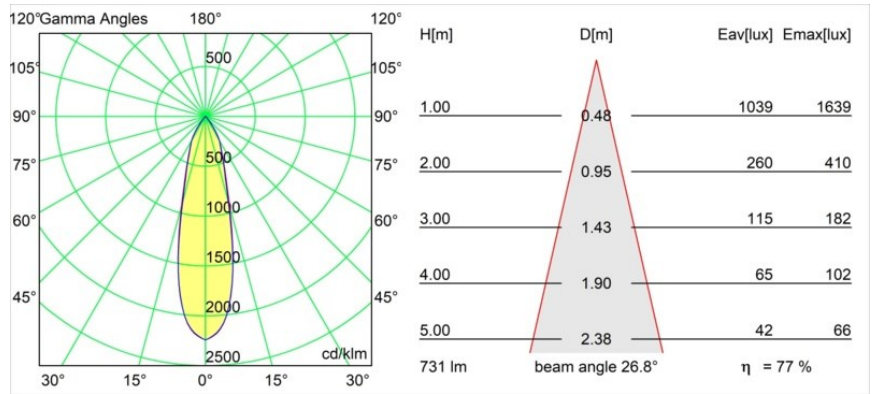

Lichtspreiding & Stralingsdiagram