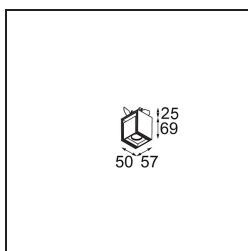

### Specificaties

Materiaal	13610009
Type Lichtbron	LED
LED type	BRIDGELUX V6 HD G8
LED technologie	Led-COB
CRI	Min. 90
Kleurtemperatuur	2700K
Levensduur	L90B10 bij 50.000 Uur
Lamp inbegrepen	Ja
Aantal Lichtbronnen	1
CIE-fluxcode	95 98 100 100 77
Binning (SDCM)	2
Lichtrichting	Omlaag
Optisch	Reflector
Gemeten gradenbundel (°)	26,8
Ingangsspanning	Aandrijving Gelijktroom Vereist
Elektriciteitsklasse	III
IP-klasse	20
Gloeidraadtest (°C)	960
Binnen/Buiten	Binnen
Toepassing	Plafond, Wand
Montage	Semi-Inbouw
Inbouwopening (mm)	ø40
Montagediepte (mm)	70,0
Verstelbaarheid	H 365° V -110°/+110°
Afstand tot Verlicht Voorwerp (m)	0,1
Primaire Kleur & Primaire Afwerking	Wit, Structuur
Brutogewicht (g)	283,0
Stroom driver (mA)	350
Min. forward voltage (Vf)	15,4
Max. forward voltage (Vf)	18,8
Connected load (W)	6,0
Lumenoutput per lampunit (lm)	565
Efficiëntie (lm/W)	94
UGR	22