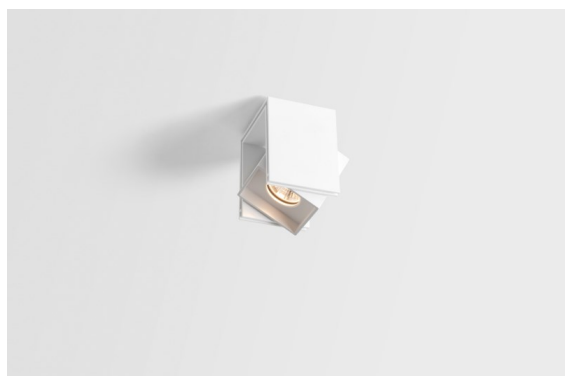

## Rektor Semi-Recessed Adjustable 57x50 1x LED 2700K Medium DE White Structure

Met een naam die komt van het Latijnse woord voor 'heerser' heeft de Rektor familie alle eigenschappen van een leider. Sterk, begeleidend en wellicht ook een luisterend oor. Als winnaar van de Henry Van de Velde designaward in 2014 is Rektor richtbare neerwaartse verlichting die de gedistingeerde effecten van rechte hoeken, geaccentueerde lichtrichting en geen zichtbare kabels toont.

### Specificaties

Materiaal	13610009
Type Lichtbron	LED
LED type	BRIDGELUX V6 HD G8
LED technologie	Led-COB
CRI	Min. 90
Kleurtemperatuur	2700K
Levensduur	L90B10 bij 50.000 Uur
Lamp inbegrepen	Ja
Aantal Lichtbronnen	1
CIE-fluxcode	95 98 100 100 77
Binning (SDCM)	2
Lichtrichting	Omlaag
Optisch	Reflector
Gemeten gradenbundel (°)	26,8
Ingangsspanning	Aandrijving Gelijktroom Vereist
Elektriciteitsklasse	III
IP-klasse	20
Gloeidraadtest (°C)	960
Binnen/Buiten	Binnen
Toepassing	Plafond, Wand
Montage	Semi-Inbouw
Inbouwopening (mm)	ø40
Montagediepte (mm)	70,0
Verstelbaarheid	H 365° V -110°/+110°
Afstand tot Verlicht Voorwerp (m)	0,1
Primaire Kleur & Primaire Afwerking	Wit, Structuur
Brutogewicht (g)	283,0
Stroom driver (mA)	350
Min. forward voltage (Vf)	15,4
Max. forward voltage (Vf)	18,8
Connected load (W)	6,0
Lumenoutput per lampunit (lm)	565
Efficiëntie (lm/W)	94
UGR	22