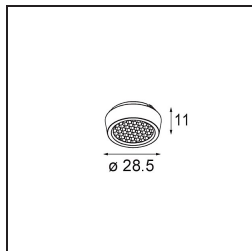

Specifications

Materiale	13610009
Tipo di Sorgente	LED
Tipologia LED	BRIDGELUX V6 HD G8
Tecnologie LED	COB
CRI	Min. 90
Temperatura di colore della luce	2700K
Vita utile	L90B10 @50.000 ore
Lampadina inclusa	Sì
Numero di fonte luminosa	1
Codice di flusso CIE	95 98 100 100 77
Binning (SDCM)	2
Direzione della luce	Diretta
Ottiche	Riflettore
Fascio misurato (°)	26,8
Volt in ingresso	Necessario driver a corrente costante
Classificazione elettrica	III
Grado IP	20
Test filo a caldo (°C)	960
Interno/Esterno	Interno
Applicazione	Soffitto, Parete
Montaggio	Semi-Incassato
Foro d'incasso (mm)	ø40
Profondità di montaggio (mm)	70,0
Orientabilità	H 365° V -110°/+110°
Distanza dall'oggetto illuminato (m)	0,1
Colore primario & Finitura primaria	Bianco, Strutturata
Peso lordo (g)	283,0
Corrente di azionamento (mA)	350
Min. forward voltage (Vf)	15,4
Max. forward voltage (Vf)	18,8
Connected load (W)	6,0
Flusso luminoso per lampade (lm)	565
Efficienza (lm/W)	94

TM30 & CRI diagram

Light distribution & beam diagram

Accessorio Ottico

14192032 Snoot 26 Black Matt

14193032 Crossblade 26 Black Matt

14191032 Honeycomb 26 Black Matt

Accessori Installazione

11624030 Installation Housing 140x250x100x210