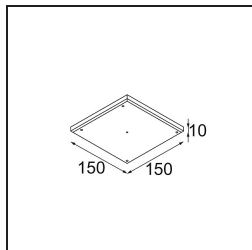

Specifications

Materiale	13610009
Tipo di Sorgente	LED
Tipologia LED	BRIDGELUX V6 HD G8
Tecnologie LED	COB
CRI	Min. 90
Temperatura di colore della luce	2700K
Vita utile	L90B10 @50.000 ore
Lampadina inclusa	Sì
Numero di fonte luminosa	1
Codice di flusso CIE	95 98 100 100 77
Binning (SDCM)	2
Direzione della luce	Diretta
Ottiche	Riflettore
Fascio misurato (°)	26,8
Volt in ingresso	Necessario driver a corrente costante
Classificazione elettrica	III
Grado IP	20
Test filo a caldo (°C)	960
Interno/Esterno	Interno
Applicazione	Soffitto, Parete
Montaggio	Semi-Incassato
Foro d'incasso (mm)	ø40
Profondità di montaggio (mm)	70,0
Orientabilità	H 365° V -110°/+110°
Distanza dall'oggetto illuminato (m)	0,1
Colore primario & Finitura primaria	Bianco, Strutturata
Peso lordo (g)	283,0
Corrente di azionamento (mA)	350
Min. forward voltage (Vf)	15,4
Max. forward voltage (Vf)	18,8
Connected load (W)	6,0
Flusso luminoso per lampade (lm)	565
Efficienza (lm/W)	94

TM30 & CRI diagram

Light distribution & beam diagram

Accessorio Ottico

14192032 Snoot 26 Black Matt

14193032 Crossblade 26 Black Matt

14191032 Honeycomb 26 Black Matt

Accessori Installazione

11624030 Installation Housing 140x250x100x210