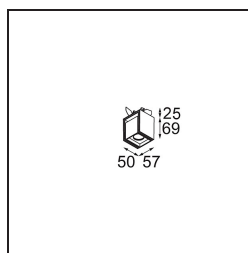

Rektor Semi-Recessed Adjustable 57x50 1x LED 2700K Medium DE White Structure

Con un nome che in latino significa "sovrano", la famiglia Rektor ha tutte le qualità di un vero leader. Forte, deciso e probabilmente buon ascoltatore. Vincitore del premio di design Henry Van de Velde 2014, Rektor è un downlight orientabile che mette in mostra gli effetti distintivi degli angoli retti e della direzione della luce accentuata.

Specifications

Materiale	13610009
Tipo di Sorgente	LED
Tipologia LED	BRIDGELUX V6 HD G8
Tecnologie LED	COB
CRI	Min. 90
Temperatura di colore della luce	2700K
Vita utile	L90B10 @50.000 ore
Lampadina inclusa	Sì
Numero di fonte luminosa	1
Codice di flusso CIE	95 98 100 100 77
Binning (SDCM)	2
Direzione della luce	Diretta
Ottiche	Riflettore
Fascio misurato (°)	26,8
Volt in ingresso	Necessario driver a corrente costante
Classificazione elettrica	III
Grado IP	20
Test filo a caldo (°C)	960
Interno/Esterno	Interno
Applicazione	Soffitto, Parete
Montaggio	Semi-Incassato
Foro d'incasso (mm)	ø40
Profondità di montaggio (mm)	70,0
Orientabilità	H 365° V -110°/+110°
Distanza dall'oggetto illuminato (m)	0,1
Colore primario & Finitura primaria	Bianco, Strutturata
Peso lordo (g)	283,0
Corrente di azionamento (mA)	350
Min. forward voltage (Vf)	15,4
Max. forward voltage (Vf)	18,8
Connected load (W)	6,0
Flusso luminoso per lampade (lm)	565
Efficienza (lm/W)	94