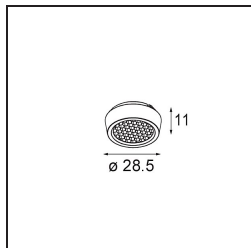

Specifications

Materiale	13610009
Tipo di Sorgente	LED
Tipologia LED	BRIDGELUX V6 HD G8
Tecnologie LED	COB
CRI	Min. 90
Temperatura di colore della luce	2700K
Vita utile	L90B10 @50.000 ore
Lampadina inclusa	Sì
Numero di fonte luminosa	1
Codice di flusso CIE	95 98 100 100 77
Binning (SDCM)	2
Direzione della luce	Diretta
Ottiche	Riflettore
Fascio misurato (°)	26,8
Volt in ingresso	Necessario driver a corrente costante
Classificazione elettrica	III
Grado IP	20
Test filo a caldo (°C)	960
Interno/Esterno	Interno
Applicazione	Soffitto, Parete
Montaggio	Semi-Incassato
Foro d'incasso (mm)	ø40
Profondità di montaggio (mm)	70,0
Orientabilità	H 365° V -110°/+110°
Distanza dall'oggetto illuminato (m)	0,1
Colore primario & Finitura primaria	Bianco, Strutturata
Peso lordo (g)	283,0
Corrente di azionamento (mA)	350
Min. forward voltage (Vf)	15,4
Max. forward voltage (Vf)	18,8
Connected load (W)	6,0
Flusso luminoso per lampade (lm)	565
Efficienza (lm/W)	94

TM30 & CRI diagram

Light distribution & beam diagram

Diagrams

Accessorio Ottico

14192032 Snoot 26 Black Matt

14193032 Crossblade 26 Black Matt

14191032 Honeycomb 26 Black Matt

Accessori Installazione