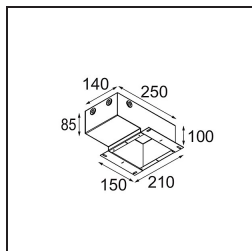

Specifications

Materiale	13610009
Tipo di Sorgente	LED
Tipologia LED	BRIDGELUX V6 HD G8
Tecnologie LED	COB
CRI	Min. 90
Temperatura di colore della luce	2700K
Vita utile	L90B10 @50.000 ore
Lampadina inclusa	Sì
Numero di fonte luminosa	1
Codice di flusso CIE	95 98 100 100 77
Binning (SDCM)	2
Direzione della luce	Diretta
Ottiche	Riflettore
Fascio misurato (°)	26,8
Volt in ingresso	Necessario driver a corrente costante
Classificazione elettrica	III
Grado IP	20
Test filo a caldo (°C)	960
Interno/Esterno	Interno
Applicazione	Soffitto, Parete
Montaggio	Semi-Incassato
Foro d'incasso (mm)	ø40
Profondità di montaggio (mm)	70,0
Orientabilità	H 365° V -110°/+110°
Distanza dall'oggetto illuminato (m)	0,1
Colore primario & Finitura primaria	Bianco, Strutturata
Peso lordo (g)	283,0
Corrente di azionamento (mA)	350
Min. forward voltage (Vf)	15,4
Max. forward voltage (Vf)	18,8
Connected load (W)	6,0
Flusso luminoso per lampade (lm)	565
Efficienza (lm/W)	94

TM30 & CRI diagram

Light distribution & beam diagram

Accessorio Ottico

14192032 Snoot 26 Black Matt

14193032 Crossblade 26 Black Matt

14191032 Honeycomb 26 Black Matt

Accessori Installazione

11624030 Installation Housing 140x250x100x210