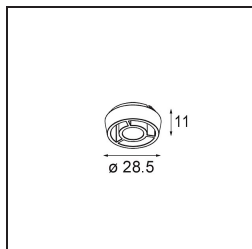

Specifications

Materiale	13610009
Tipo di Sorgente	LED
Tipologia LED	BRIDGELUX V6 HD G8
Tecnologie LED	COB
CRI	Min. 90
Temperatura di colore della luce	2700K
Vita utile	L90B10 @50.000 ore
Lampadina inclusa	Sì
Numero di fonte luminosa	1
Codice di flusso CIE	95 98 100 100 77
Binning (SDCM)	2
Direzione della luce	Diretta
Ottiche	Riflettore
Fascio misurato (°)	26,8
Volt in ingresso	Necessario driver a corrente costante
Classificazione elettrica	III
Grado IP	20
Test filo a caldo (°C)	960
Interno/Esterno	Interno
Applicazione	Soffitto, Parete
Montaggio	Semi-Incassato
Foro d'incasso (mm)	ø40
Profondità di montaggio (mm)	70,0
Orientabilità	H 365° V -110°/+110°
Distanza dall'oggetto illuminato (m)	0,1
Colore primario & Finitura primaria	Bianco, Strutturata
Peso lordo (g)	283,0
Corrente di azionamento (mA)	350
Min. forward voltage (Vf)	15,4
Max. forward voltage (Vf)	18,8
Connected load (W)	6,0
Flusso luminoso per lampade (lm)	565
Efficienza (lm/W)	94

TM30 & CRI diagram

Light distribution & beam diagram

Accessorio Ottico

14192032 Snoot 26 Black Matt

14193032 Crossblade 26 Black Matt

14191032 Honeycomb 26 Black Matt

Accessori Installazione

11624030 Installation Housing 140x250x100x210