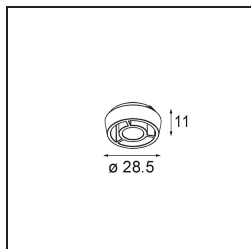

Specifications

Materiale	13610009
Tipo di Sorgente	LED
Tipologia LED	BRIDGELUX V6 HD G8
Tecnologie LED	COB
CRI	Min. 90
Temperatura di colore della luce	2700K
Vita utile	L90B10 @50.000 ore
Lampadina inclusa	Sì
Numero di fonte luminosa	1
Codice di flusso CIE	95 98 100 100 77
Binning (SDCM)	2
Direzione della luce	Diretta
Ottiche	Riflettore
Fascio misurato (°)	26,8
Volt in ingresso	Necessario driver a corrente costante
Classificazione elettrica	III
Grado IP	20
Test filo a caldo (°C)	960
Interno/Esterno	Interno
Applicazione	Soffitto, Parete
Montaggio	Semi-Incassato
Foro d'incasso (mm)	ø40
Profondità di montaggio (mm)	70,0
Orientabilità	H 365° V -110°/+110°
Distanza dall'oggetto illuminato (m)	0,1
Colore primario & Finitura primaria	Bianco, Strutturata
Peso lordo (g)	283,0
Corrente di azionamento (mA)	350
Min. forward voltage (Vf)	15,4
Max. forward voltage (Vf)	18,8
Connected load (W)	6,0
Flusso luminoso per lampade (lm)	565
Efficienza (lm/W)	94

TM30 & CRI diagram

Light distribution & beam diagram

Diagrams

Accessorio Ottico

14192032 Snoot 26 Black Matt

14193032 Crossblade 26 Black Matt

14191032 Honeycomb 26 Black Matt

Accessori Installazione