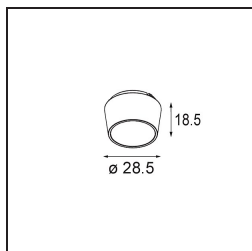

Specifications

Materiale	13610009
Tipo di Sorgente	LED
Tipologia LED	BRIDGELUX V6 HD G8
Tecnologie LED	COB
CRI	Min. 90
Temperatura di colore della luce	2700K
Vita utile	L90B10 @50.000 ore
Lampadina inclusa	Sì
Numero di fonte luminosa	1
Codice di flusso CIE	95 98 100 100 77
Binning (SDCM)	2
Direzione della luce	Diretta
Ottiche	Riflettore
Fascio misurato (°)	26,8
Volt in ingresso	Necessario driver a corrente costante
Classificazione elettrica	III
Grado IP	20
Test filo a caldo (°C)	960
Interno/Esterno	Interno
Applicazione	Soffitto, Parete
Montaggio	Semi-Incassato
Foro d'incasso (mm)	ø40
Profondità di montaggio (mm)	70,0
Orientabilità	H 365° V -110°/+110°
Distanza dall'oggetto illuminato (m)	0,1
Colore primario & Finitura primaria	Bianco, Strutturata
Peso lordo (g)	283,0
Corrente di azionamento (mA)	350
Min. forward voltage (Vf)	15,4
Max. forward voltage (Vf)	18,8
Connected load (W)	6,0
Flusso luminoso per lampade (lm)	565
Efficienza (lm/W)	94

TM30 & CRI diagram

Light distribution & beam diagram

Accessorio Ottico

14192032 Snoot 26 Black Matt

14193032 Crossblade 26 Black Matt

14191032 Honeycomb 26 Black Matt

Accessori Installazione

11624030 Installation Housing 140x250x100x210