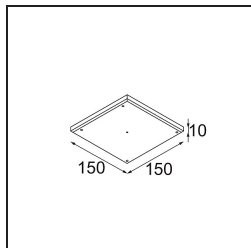

12292630 Gypsum Fibreboard 150x150

Choose a required accessory