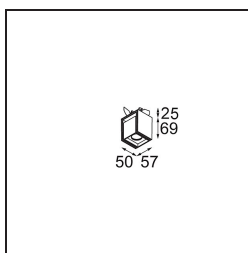

Date
Customer
Project
Type

Rektor Semi-Recessed Adjustable 57x50 1x LED 2700K Medium DE White Structure

Con un nome che in latino significa "sovrano", la famiglia Rektor ha tutte le qualità di un vero leader. Forte, deciso e probabilmente buon ascoltatore. Vincitore del premio di design Henry Van de Velde 2014, Rektor è un downlight orientabile che mette in mostra gli effetti distintivi degli angoli retti e della direzione della luce accentuata.

Specifications

Materiale	13610009
Tipo di Sorgente	LED
Tipologia LED	BRIDGELUX V6 HD G8
Tecnologie LED	COB
CRI	Min. 90
Temperatura di colore della luce	2700K
Vita utile	L90B10 @50.000 ore
Lampadina inclusa	Sì
Numero di fonte luminosa	1
Codice di flusso CIE	95 98 100 100 77
Binning (SDCM)	2
Direzione della luce	Diretta
Ottiche	Riflettore
Fascio misurato (°)	26,8
Volt in ingresso	Necessario driver a corrente costante
Classificazione elettrica	III
Grado IP	20
Test filo a caldo (°C)	960
Interno/Esterno	Interno
Applicazione	Soffitto, Parete
Montaggio	Semi-Incassato
Foro d'incasso (mm)	ø40
Profondità di montaggio (mm)	70,0
Orientabilità	H 365° V -110°/+110°
Distanza dall'oggetto illuminato (m)	0,1
Colore primario & Finitura primaria	Bianco, Strutturata
Peso lordo (g)	283,0
Corrente di azionamento (mA)	350
Min. forward voltage (Vf)	15,4
Max. forward voltage (Vf)	18,8
Connected load (W)	6,0
Flusso luminoso per lampade (lm)	565
Efficienza (lm/W)	94