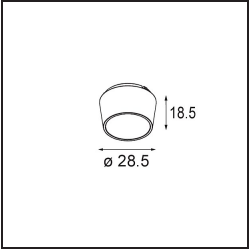

Specifications

Material	13610009
Tipo de fuente de luz	LED
Tipo de LED	BRIDGELUX V6 HD G8
Tecnología LED	COB LED
CRI	Min. 90
Temperatura del color	2700K
Vida Útil	L90B10 @50.000 horas
Lámpara Incluida	Sí
Número de fuentes de luz	1
Código de flujo CIE	95 98 100 100 77
Binning (SDCM)	2
Dirección de la luz	Directo
Óptica	Reflector
Ángulo de Apertura medido (°)	26,8
Voltaje de entrada	Driver de corriente constante requerido
Clasificación eléctrica	III
Clasificación del IP	20
Clasificación de hilo incandescente (°C)	960
Interio/Exterior	Interior
Aplicación	Techo, Pared
Montaje	Semi-Empotrado
Tamaño de corte (mm)	ø40
Profundidad de montaje (mm)	70,0
Ajustabilidad	H 365° V -110°/+110°
Distancia al objeto iluminado (m)	0,1
Color principal & Acabado principal	Blanco, Estructura
Peso bruto (g)	283,0
Corriente de accionamiento (mA)	350
Min. forward voltage (Vf)	15,4
Max. forward voltage (Vf)	18,8
Connected load (W)	6,0
Flujo luminoso por lámpara (lm)	565
Eficacia (lm/W)	94

Índice de deslumbramiento	22
------------------------------	----

TM30 & CRI diagram

Light distribution & beam diagram

Accesorios Opticos

14192032 Snoot 26 Black Matt

14193032 Crossblade 26 Black Matt

14191032 Honeycomb 26 Black Matt