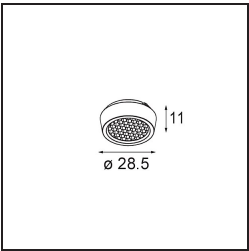

Specifications

Material	13610009
Tipo de fuente de luz	LED
Tipo de LED	BRIDGELUX V6 HD G8
Tecnología LED	COB LED
CRI	Min. 90
Temperatura del color	2700K
Vida Útil	L90B10 @50.000 horas
Lámpara Incluida	Sí
Número de fuentes de luz	1
Código de flujo CIE	95 98 100 100 77
Binning (SDCM)	2
Dirección de la luz	Directo
Óptica	Reflector
Ángulo de Apertura medido (°)	26,8
Voltaje de entrada	Driver de corriente constante requerido
Clasificación eléctrica	III
Clasificación del IP	20
Clasificación de hilo incandescente (°C)	960
Interio/Exterior	Interior
Aplicación	Techo, Pared
Montaje	Semi-Empotrado
Tamaño de corte (mm)	ø40
Profundidad de montaje (mm)	70,0
Ajustabilidad	H 365° V -110°/+110°
Distancia al objeto iluminado (m)	0,1
Color principal & Acabado principal	Blanco, Estructura
Peso bruto (g)	283,0
Corriente de accionamiento (mA)	350
Min. forward voltage (Vf)	15,4
Max. forward voltage (Vf)	18,8
Connected load (W)	6,0
Flujo luminoso por lámpara (lm)	565
Eficacia (lm/W)	94

Índice de deslumbramiento	22
------------------------------	----

TM30 & CRI diagram

Light distribution & beam diagram

Accesorios Opticos

14192032 Snoot 26 Black Matt

14193032 Crossblade 26 Black Matt

14191032 Honeycomb 26 Black Matt