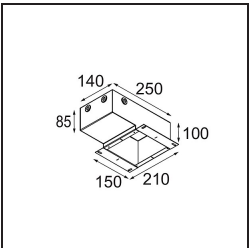

Accesorios Instalación

11624030 Installation Housing 140x250x100x210