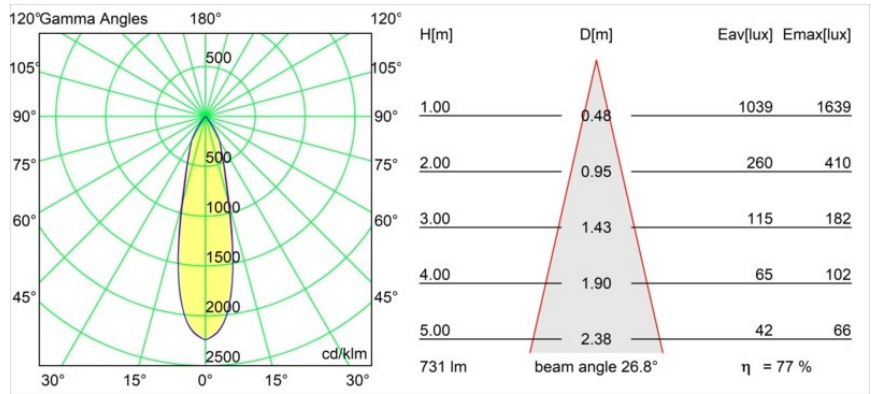

Light distribution & beam diagram