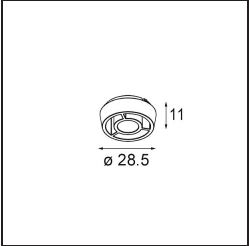

Specifications

Material	13610009
Tipo de fuente de luz	LED
Tipo de LED	BRIDGELUX V6 HD G8
Tecnología LED	COB LED
CRI	Min. 90
Temperatura del color	2700K
Vida Útil	L90B10 @50.000 horas
Lámpara Incluida	Sí
Número de fuentes de luz	1
Código de flujo CIE	95 98 100 100 77
Binning (SDCM)	2
Dirección de la luz	Directo
Óptica	Reflector
Ángulo de Apertura medido (°)	26,8
Voltaje de entrada	Driver de corriente constante requerido
Clasificación eléctrica	III
Clasificación del IP	20
Clasificación de hilo incandescente (°C)	960
Interio/Exterior	Interior
Aplicación	Techo, Pared
Montaje	Semi-Empotrado
Tamaño de corte (mm)	ø40
Profundidad de montaje (mm)	70,0
Ajustabilidad	H 365° V -110°/+110°
Distancia al objeto iluminado (m)	0,1
Color principal & Acabado principal	Blanco, Estructura
Peso bruto (g)	283,0
Corriente de accionamiento (mA)	350
Min. forward voltage (Vf)	15,4
Max. forward voltage (Vf)	18,8
Connected load (W)	6,0
Flujo luminoso por lámpara (lm)	565
Eficacia (lm/W)	94

Índice de deslumbramiento	22
------------------------------	----

TM30 & CRI diagram

Light distribution & beam diagram

Accesorios Opticos

14192032 Snoot 26 Black Matt

14193032 Crossblade 26 Black Matt

14191032 Honeycomb 26 Black Matt