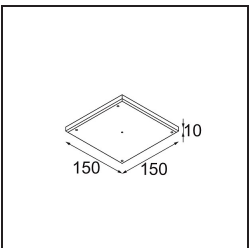

12292630 Gypsum Fibreboard 150x150

Choose a required accessory