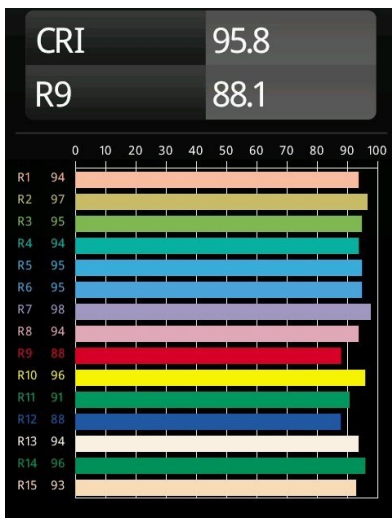

Datum
Klant
Project
Soort

Gamin Track 48V 90 lx LED 1800-3000K WD DALI Black Structure

Ontdek eindeloze planetaire opstellingen voor je concept met onze bolvormige armatuur, Gamin, en geniet van zijn zachte, diffuse licht. Combineer met Placebo of Shellby en maak een eigen, uniek lichtplan.

Specificaties

Materiaal	13600532
Type Lichtbron	LED
LED type	BRIDGELUX WARMDIM 6W
LED technologie	Led-COB
CRI	Min. 95
Kleurtemperatuur	1800-3000K (Warm Dim)
Levensduur	L80B10 bij 50.000 Uur
Lamp inbegrepen	Ja
Aantal Lichtbronnen	1
CIE-fluxcode	24 49 75 61 71
Binning (SDCM)	3
Lichtrichting	Omlaag
Ingangsspanning	48Vdc
Luminaire power (W)	6,6
Elektriciteitsklasse	III
IP-klasse	20
Gloeidraadtest (°C)	960
Protocol Voor Dimmen	DALI
DALI Standard	DALI-2
Binnen/Buiten	Binnen
Toepassing	Plafond, Wand
Verstelbaarheid	Not Applicable
Afstand tot Verlicht Voorwerp (m)	0,1
Primaire Kleur & Primaire Afwerking	Zwart, Structuur
Brutogewicht (g)	422,0
Lumenoutput per lampunit (lm)	358
Efficiëntie (lm/W)	54
UGR	21
Opmerking	<ul style="list-style-type: none"> • Dit is geen compleet product. Pista Track 48V systeem vereist. • Voor installaties zonder dimmer wordt aanbevolen om 1-10 V armaturen te gebruiken.

TM30 & CRI Diagrammen

Lichtspreading & Stralingsdiagram

Diagrammen