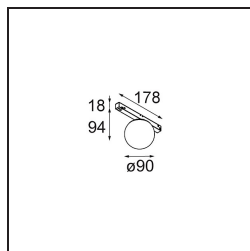

Specificaties

Materiaal	13600532
Type Lichtbron	LED
LED type	BRIDGELUX WARMDIM 6W
LED technologie	Led-COB
CRI	Min. 95
Kleurtemperatuur	1800-3000K (Warm Dim)
Levensduur	L80B10 bij 50.000 Uur
Lamp inbegrepen	Ja
Aantal Lichtbronnen	1
CIE-fluxcode	24 49 75 61 71
Binning (SDCM)	3
Lichtrichting	Omlaag
Ingangsspanning	48Vdc
Luminaire power (W)	6,6
Elektriciteitsklasse	III
IP-klasse	20
Gloeidraadtest (°C)	960
Protocol Voor Dimmen	DALI
DALI Standard	DALI-2
Binnen/Buiten	Binnen
Toepassing	Plafond, Wand
Verstelbaarheid	Not Applicable
Afstand tot Verlicht Voorwerp (m)	0,1
Primaire Kleur & Primaire Afwerking	Zwart, Structuur
Brutogewicht (g)	422,0
Lumenoutput per lampunit (lm)	358
Efficiëntie (lm/W)	54
UGR	21
Opmerking	<ul style="list-style-type: none"> • Dit is geen compleet product. Pista Track 48V systeem vereist. • Voor installaties zonder dimmer wordt aanbevolen om 1-10 V armaturen te gebruiken.