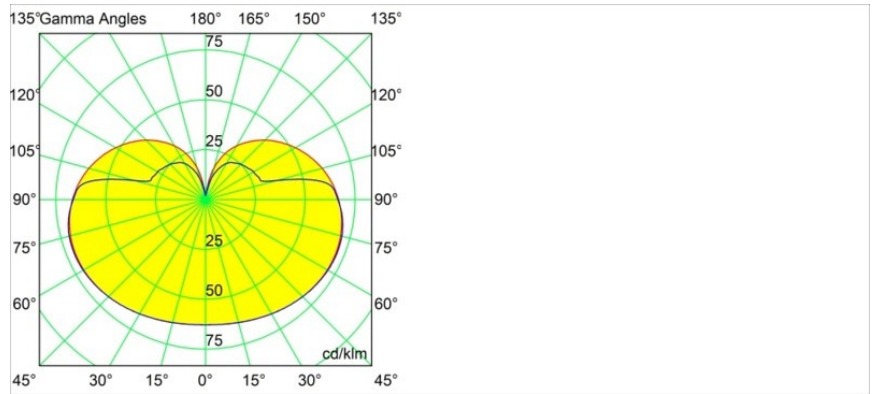

Lichtspreading & Stralingsdiagram