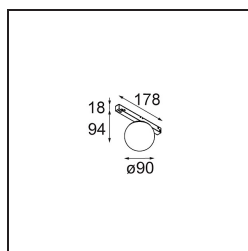

Specifications

| | |
|--------------------------------------|---|
| Materiale | 13600532 |
| Tipo di Sorgente | LED |
| Tipologia LED | BRIDGELUX WARMDIM 6W |
| Tecnologie LED | COB |
| CRI | Min. 95 |
| Temperatura di colore della luce | 1800-3000K (Warm Dim) |
| Vita utile | L80B10 @50.000 ore |
| Lampadina inclusa | Sì |
| Numero di fonte luminosa | 1 |
| Codice di flusso CIE | 24 49 75 61 71 |
| Binning (SDCM) | 3 |
| Direzione della luce | Diretta |
| Volt in ingresso | 48Vdc |
| Luminaire power (W) | 6,6 |
| Classificazione elettrica | III |
| Grado IP | 20 |
| Test filo a caldo (°C) | 960 |
| Protocollo di regolazione (Dimmer) | DALI |
| DALI Standard | DALI-2 |
| Interno/Esterno | Interno |
| Applicazione | Soffitto, Parete |
| Orientabilità | Not Applicable |
| Distanza dall'oggetto illuminato (m) | 0,1 |
| Colore primario & Finitura primaria | Nero, Strutturata |
| Peso lordo (g) | 422,0 |
| Flusso luminoso per lampade (lm) | 358 |
| Efficienza (lm/W) | 54 |
| Livello abbagliamento | 21 |
| Remark | <ul style="list-style-type: none"> • This is not a complete product. Pista track 48V system required. • Per le installazioni senza dimmer, si raccomanda l'uso di apparecchi da 1-10 V. |