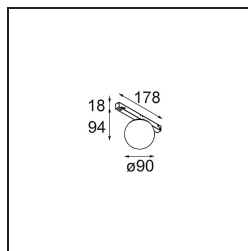

### Specifications

Material	13600532
Tipo de fuente de luz	LED
Tipo de LED	BRIDGELUX WARMDIM 6W
Tecnología LED	COB LED
CRI	Min. 95
Temperatura del color	1800-3000K (Warm Dim)
Vida Útil	L80B10 @50.000 horas
Lámpara Incluida	Sí
Número de fuentes de luz	1
Código de flujo CIE	24 49 75 61 71
Binning (SDCM)	3
Dirección de la luz	Directo
Voltaje de entrada	48Vcc
Luminaire power (W)	6,6
Clasificación eléctrica	III
Clasificación del IP	20
Clasificación de hilo incandescente (°C)	960
Protocolo de regulación	DALI
DALI Standard	DALI-2
Interio/Exterior	Interior
Aplicación	Techo, Pared
Ajustabilidad	Not Applicable
Distancia al objeto iluminado (m)	0,1
Color principal & Acabado principal	Negro, Estructura
Peso bruto (g)	422,0
Flujo luminoso por lámpara (lm)	358
Eficacia (lm/W)	54
Índice de deslumbramiento	21
Remark	<ul style="list-style-type: none"> <li>• This is not a complete product. Pista track 48V system required.</li> <li>• Para instalaciones sin dimmer, se recomienda utilizar luminarias de 1-10 V.</li> </ul>