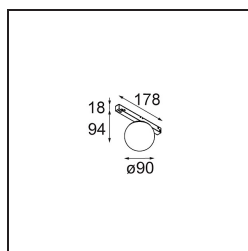

Spezifikationen

Material	13600532
Typ der Lichtquelle	LED
LED Typ	BRIDGELUX WARMDIM 6W
LED-Technologie	COB-LED
CRI	Min. 95
Farbtemperatur	1800-3000K (Warm Dim)
Lebensdauer	L80 B10 bei 50.000 Stunden
Leuchtmittel enthalten	Ja
Anzahl Lichtquellen	1
CIE-Fluxcode	24 49 75 61 71
Binning (SDCM)	3
Lichtrichtung	Abwärts
Eingangsspannung	48 Vdc
Luminaire power (W)	6,6
Schutzklasse	III
Schutzart	20
Glühdrahtprüfung (°C)	960
Dimmprotokoll	DALI
DALI Standard	DALI-2
Innen/Außen	Innen
Anwendung	Decke, Wand
Verstellbarkeit	Not Applicable
Abstand zum beleuchteten Objekt (m)	0,1
Primärfarbe & Primäres Finish	Schwarz, Strukturiert
Bruttogewicht (g)	422,0
Lichtstrom pro Lampe (lm)	358
Effizienz (lm/W)	54
UGR	21
Bemerkung	<ul style="list-style-type: none"> • Dies ist kein vollständiges Produkt. Pista Schiene 48 V-System erforderlich. • Für Installationen ohne Dimmer wird empfohlen, 1-10-V-Leuchten zu verwenden.