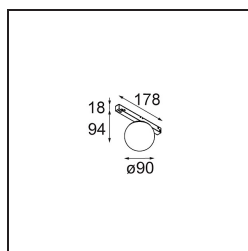

Specificaties

Materiaal	13600509
Type Lichtbron	LED
LED type	BRIDGELUX WARMDIM 6W
LED technologie	Led-COB
CRI	Min. 95
Kleurtemperatuur	1800-3000K (Warm Dim)
Levensduur	L80B10 bij 50.000 Uur
Lamp inbegrepen	Ja
Aantal Lichtbronnen	1
CIE-fluxcode	27 53 78 65 73
Binning (SDCM)	3
Lichtrichting	Omlaag
Ingangsspanning	48Vdc
Luminaire power (W)	6,6
Elektriciteitsklasse	III
IP-klasse	20
Gloeidraadtest (°C)	960
Protocol Voor Dimmen	DALI
DALI Standard	DALI-2
Binnen/Buiten	Binnen
Toepassing	Plafond, Wand
Verstelbaarheid	Not Applicable
Afstand tot Verlicht Voorwerp (m)	0,1
Primaire Kleur & Primaire Afwerking	Wit, Structuur
Brutogewicht (g)	422,0
Lumenoutput per lampunit (lm)	365
Efficiëntie (lm/W)	55
UGR	22
Opmerking	<ul style="list-style-type: none"> • Dit is geen compleet product. Pista Track 48V systeem vereist. • Voor installaties zonder dimmer wordt aanbevolen om 1-10 V armaturen te gebruiken.