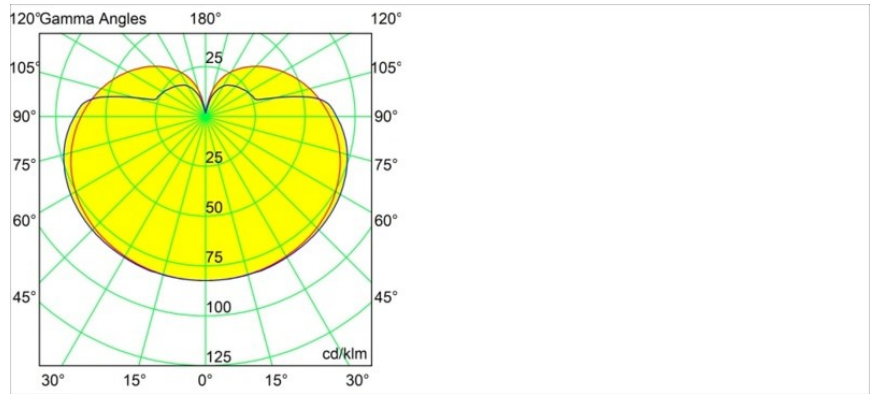

Lichtspreading & Stralingsdiagram