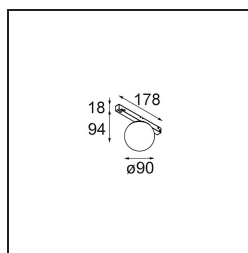

Specifications

Materiale	13600509
Tipo di Sorgente	LED
Tipologia LED	BRIDGELUX WARMDIM 6W
Tecnologie LED	COB
CRI	Min. 95
Temperatura di colore della luce	1800-3000K (Warm Dim)
Vita utile	L80B10 @50.000 ore
Lampadina inclusa	Sì
Numero di fonte luminosa	1
Codice di flusso CIE	27 53 78 65 73
Binning (SDCM)	3
Direzione della luce	Diretta
Volt in ingresso	48Vdc
Luminaire power (W)	6,6
Classificazione elettrica	III
Grado IP	20
Test filo a caldo (°C)	960
Protocollo di regolazione (Dimmer)	DALI
DALI Standard	DALI-2
Interno/Esterno	Interno
Applicazione	Soffitto, Parete
Orientabilità	Not Applicable
Distanza dall'oggetto illuminato (m)	0,1
Colore primario & Finitura primaria	Bianco, Strutturata
Peso lordo (g)	422,0
Flusso luminoso per lampade (lm)	365
Efficienza (lm/W)	55
Livello abbagliamento	22
Remark	<ul style="list-style-type: none"> • This is not a complete product. Pista track 48V system required. • Per le installazioni senza dimmer, si raccomanda l'uso di apparecchi da 1-10 V.